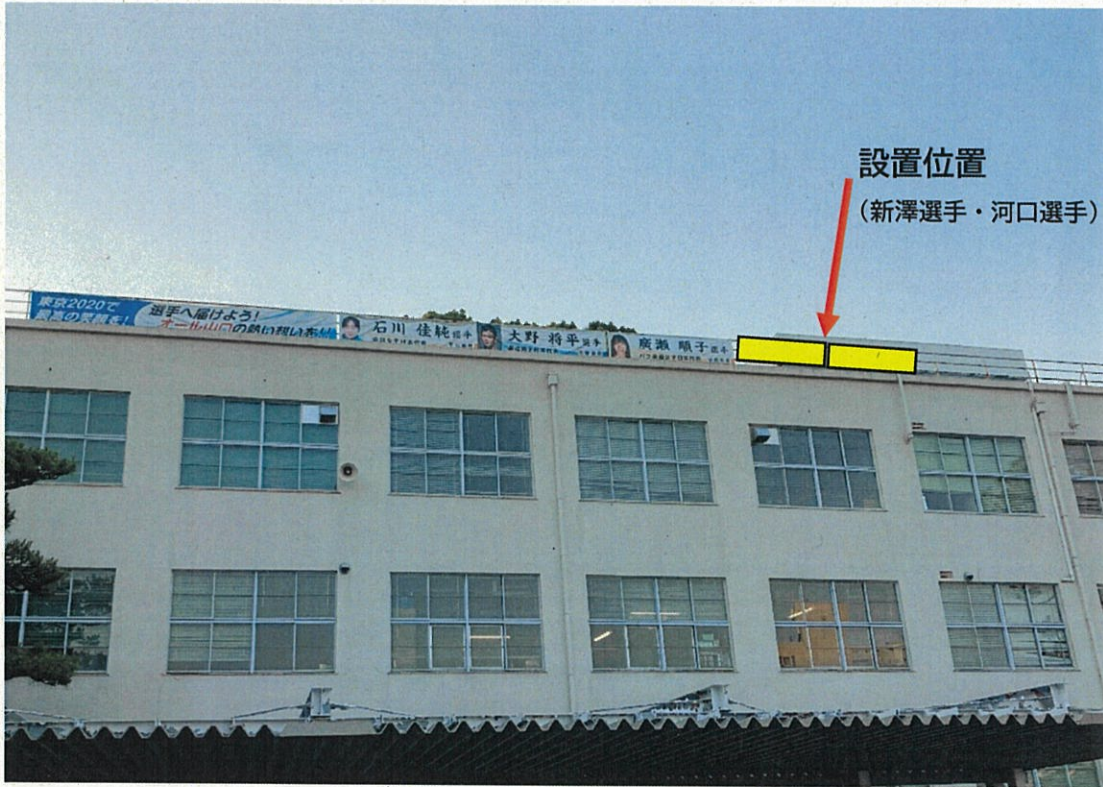

## 報道資料

令和3年6月11日

1 件名	東京2020オリンピックの水球女子日本代表 新澤由貴選手、河口華子選手の応援横断幕の設置について
2 日時	令和3年6月17日(木) 10:00～
3 場所	山口総合支所 庁舎屋上(山口市亀山町2番1号)
4 内容	<p>東京2020オリンピックに、本市出身の新澤由貴選手(秋穂出身)・河口華子選手(小郡出身)が水球女子日本代表に決定されました。</p> <p>大会開催に向け、両選手の活躍をオール山口で応援する機運を醸成するために、応援横断幕を設置します。</p> <p>※設置にあたり、セレモニー等は予定しておりません。</p> <p>※横断幕の設置位置及びデザインは、別紙のとおりです。</p>
5 問い合わせ	交流創造部スポーツ交流課 (担当: 赤野) TEL 083-934-2874

東京 2020 オリンピック 新澤由貴選手・河口華子選手 応援横断幕

【設置位置】

【デザイン(サイズ:W3000×H700(mm))】

新澤 由貴選手

水球女子日本代表

秋穂出身

河口 華子選手

水球女子日本代表