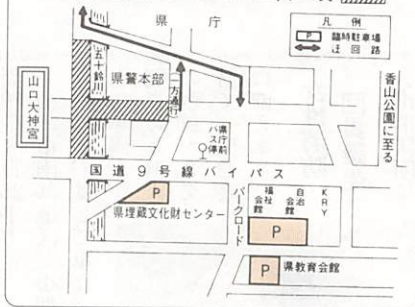

1月の不燃物収集日 出張所地区

9日嘉川、11日陶・鑄銭司、12日佐山、16日名田島・秋穂二島、18日小鯖、19日大内、23日平川、25日吉敷、26日仁保、29日宮野、30日大歳

市民無料法律相談

- 日時 12月27日(水)午後1時30分～4時30分(受付は午後1時～1時30分)
- 場所 白石公民館
- 内容 日常生活での法律上の問題や、税金等の行政に関すること
- 相談員 弁護士・行政監察事務所職員
- 問い合わせ 市広報課市民相談室(☎22-4111)へ

自動車事故の無料相談

- 日時 平日・午前9時30分～午後4時40分(土曜日は休み)
- 場所 山口自動車保険請求相談センター(大手町7-4 山口放送ビル8階 山口調査事務所内 ☎25-0686)へ。(電話相談も可)
- 相談内容 自動車保険、自賠責保険の請求手続きについて

初もうでの交通規制

- 交通規制日時 12月31日午後11時～翌1月1日午後6時と1月2日・3日午前8時30分～午後6時
- 臨時駐車場 県埋蔵文化財センター、県社会福祉会館、自治会館、県教育会館などに駐車できます。※係員の指示に従ってください。

交通規制(車両通行止)区域

山頂で

初日の出を

◆鴻の峰

- 日時 1月1日午前5時30分、市民会館前集合

◆方便山(方面山、源久寺裏山)

- 日時 1月1日午前6時40分、仁保駅前バス停集合

◆涼山