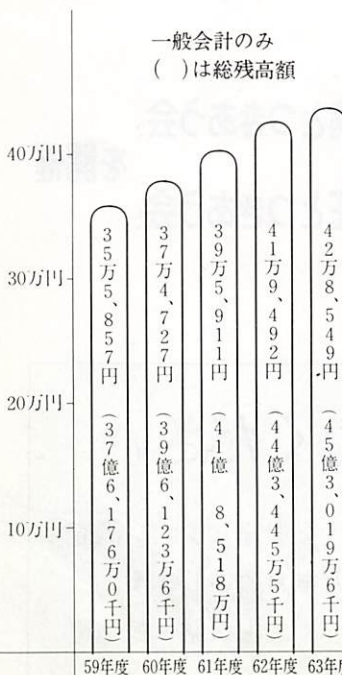

一人当りの 年度ごとの町債残高

- 諸収入 10,982円 (2.8%)
- 繰入金 8,060円 (2.0%)
- 分担金及び負担金 7,488円 (1.9%)
- 自動車取得税交付金 5,459円 (1.4%)
- 財産収入 5,107円 (1.3%)
- 地方譲与税 4,986円 (1.3%)
- その他 3,909円 (0.9%)

- 町債 44,177円 (11.1%)
- 県支出金 33,078円 (8.3%)
- 国庫支出金 26,031円 (6.5%)
- 繰越金 22,013円 (5.5%)

黒字一人当り
19,67
総額
2億797万2千円
は平成元年度へ
繰り越します

各会計別決算の概要

会計名	収入	支出	差引残額
国民健康保険	604,973千円	604,118千円	855千円
老人保険	801,773千円	808,426千円	-6,653千円
同和地区住宅資金貸付事業	13,309千円	13,251千円	58千円
同和地区福祉支援資金貸付事業	3,948千円	3,934千円	14千円
交通共済事業	9,296千円	4,829千円	4,467千円