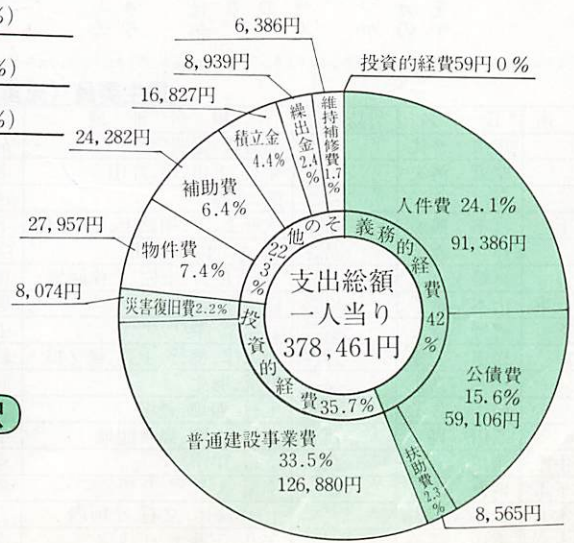

簿決算

財政事情は、国・地方とも厳しい状況にあります。徳地町では昭和63年度の予算執行を、経常経費の節減と投資的経費の効率的な使い方に心掛けながら、積極的な財政運営に努めてまいりました。

その結果、各会計において、おおむね計画どおりの予算を執行しております。

ここに町議会12月定例会で認定された、昭和63年度各会計の決算の概要をお知らせし、町民の皆さま方の町財政に対する、ご理解とご協力をお願いします。

支 出
一人当り
378,461円
決算額
40億71万円

衛生費 11,463円 (3.0%)
 災害復旧費 8,298円 (2.2%)
 議会費 6,512円 (1.7%)
 商工費 1,692円 (0.5%)

一人当りの最近の財政規模の推移

一人当りの性質別経費の内訳

町の財政も皆さんの家計簿とほとんど同じです。今回は、決算額を少しでも身近に感じてもらえたらと思い町民一人当りの金額で表わしました。お宅の家計簿と比べてみてください。

……人当りの金額は、昭和60年度国勢調査による人口10,571人を基準に算出しています。金額は、円留、千円留、四捨五入などにより末尾金額が決算書と異なることがあります。……