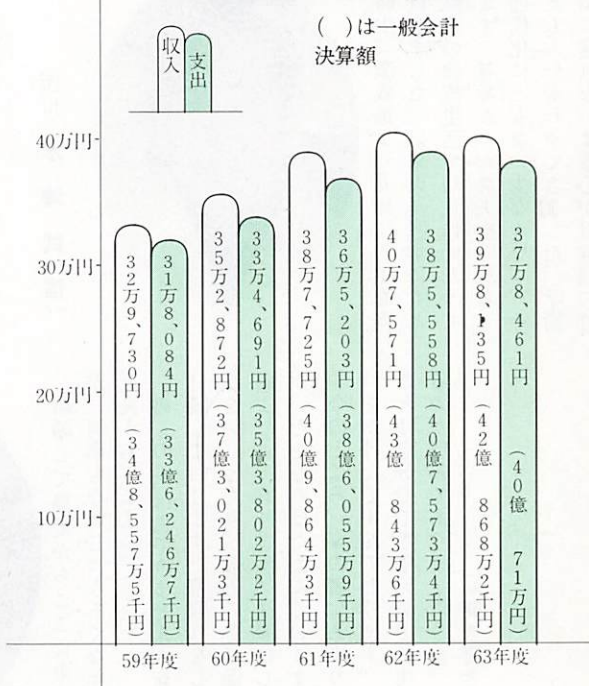

衛生費 11,463円 (3.0%)
 災害復旧費 8,298円 (2.2%)
 議会費 6,512円 (1.7%)
 商工費 1,692円 (0.5%)

一人当りの最近の財政規模の推移

一人当りの性質別経費の内訳

町の財政も皆さんの家計簿とほとんど同じです。今回は、決算額を少しでも身近に感じてもらえたらと思い町民一人当りの金額で表わしました。お宅の家計簿と比べてみてください。

……人当りの金額は、昭和60年度国勢調査による人口10,571人を基準に算出しています。金額は、円留、千円留、四捨五入などにより末尾金額が決算書と異なることがあります。……