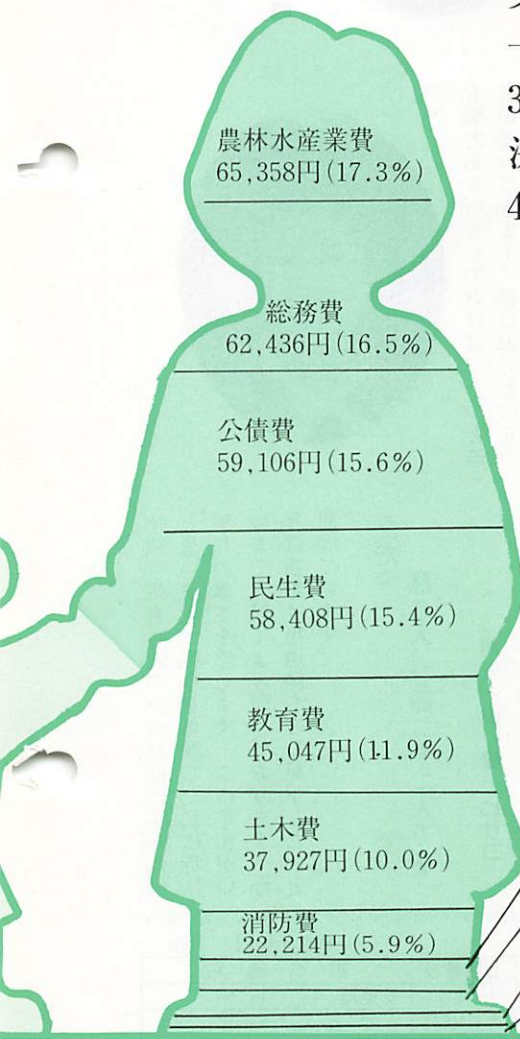

簿決算

財政事情は、国・地方とも厳しい状況にあります。徳地町では昭和63年度の予算執行を、経常経費の節減と投資的経費の効率的な使い方に心掛けながら、積極的な財政運営に努めてまいりました。

その結果、各会計において、おおむね計画どおりの予算を執行しております。

ここに町議会12月定例会で認定された、昭和63年度各会計の決算の概要をお知らせし、町民の皆さま方の町財政に対する、ご理解とご協力をお願いします。

支 出
一人当り
378,461円
決算額
40億71万円