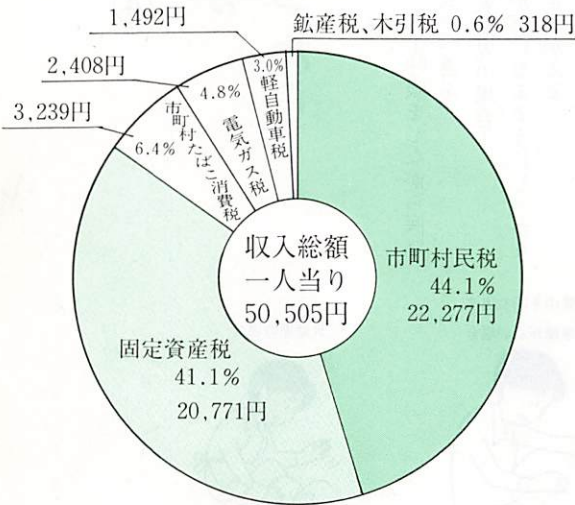

町の財政も皆さんの家計簿とほとんど同じです。今回は、決算額を少しでも身近に感じてもらえたらと思い町民一人当りの金額で表わしました。お宅の家計簿と比べてみてください。

……人当りの金額は、昭和60年度国勢調査による人口10,571人を基準に算出しています。金額は、円留、千円留、四捨五入などにより末尾金額が決算書と異なることがあります。……

63年度 とくちの家計

収入
一人当り
398,135円
決算額
42億868万2千円

一人当りの 町税の内訳