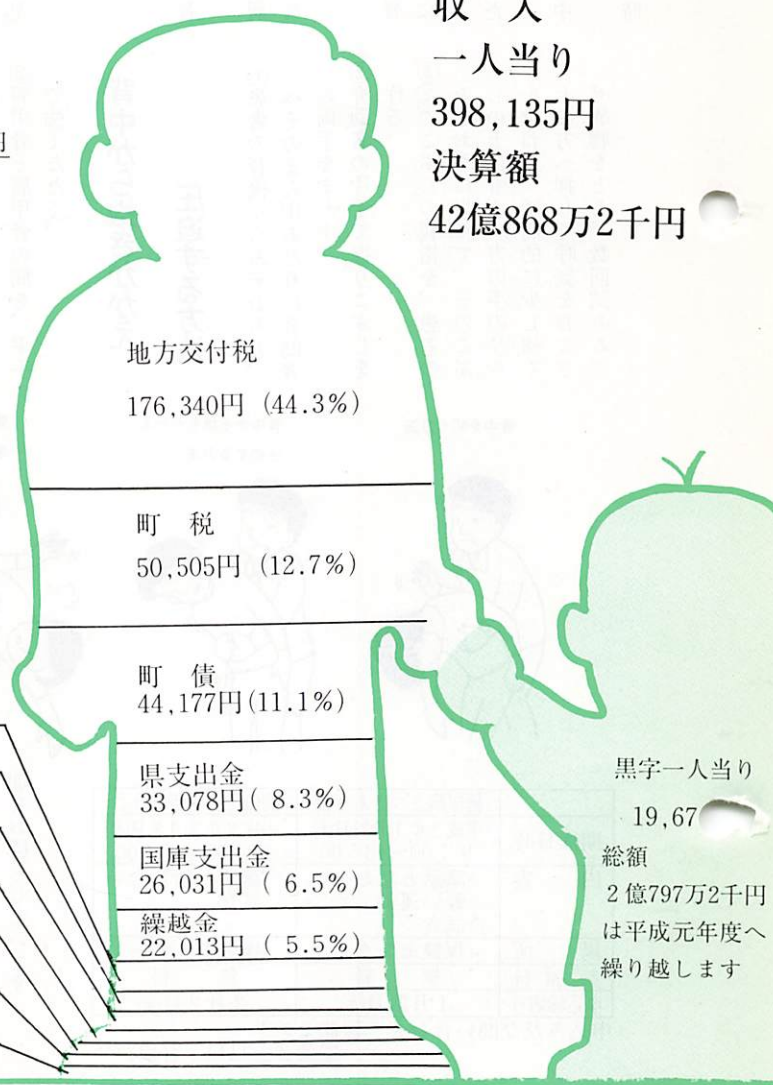

町の財政も皆さんの家計簿とほとんど同じです。今回は、決算額を少しでも身近に感じてもらえたらと思い町民一人当りの金額で表わしました。お宅の家計簿と比べてみてください。

……人当りの金額は、昭和60年度国勢調査による人口10,571人を基準に算出しています。金額は、円留、千円留、四捨五入などにより末尾金額が決算書と異なることがあります。……

63年度 とくちの家計

収入
一人当り
398,135円
決算額
42億868万2千円

一人当りの 町税の内訳