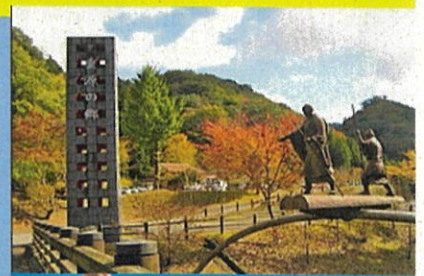

【好影響・好循環のまちづくり】重源の郷及び徳地地域活性化プロジェクト
～徳地地域全体への経済波及効果の発現を目指して～

徳地地域を元気にしたい！ そんな想いをを持った皆さんが出店されます！！

重源生誕900年記念事業

重源さんゆかりのパワースポット
「徳地」へおいでマルシェ

in 重源の郷

とき：6月5日（土）10時～16時

ところ：重源の郷

（山口市徳地深谷1137）

※雨天時、または新型コロナウイルス感染拡大状況により中止となる場合がございますので、重源の郷HPにて開催状況をご確認ください。

★当日の2つの特典

①入郷者には、当日郷内で使用可能な「おいでマルシェクーポン」：大人520円券、小人310円券を配布。
※おいでマルシェの販売商品（500名様分）がなくなり次第配布終了。

②「おいでマルシェアンケート」に回答いただいた方先着400名様に、徳地産自然薯を使用した重源饅頭プレゼント。