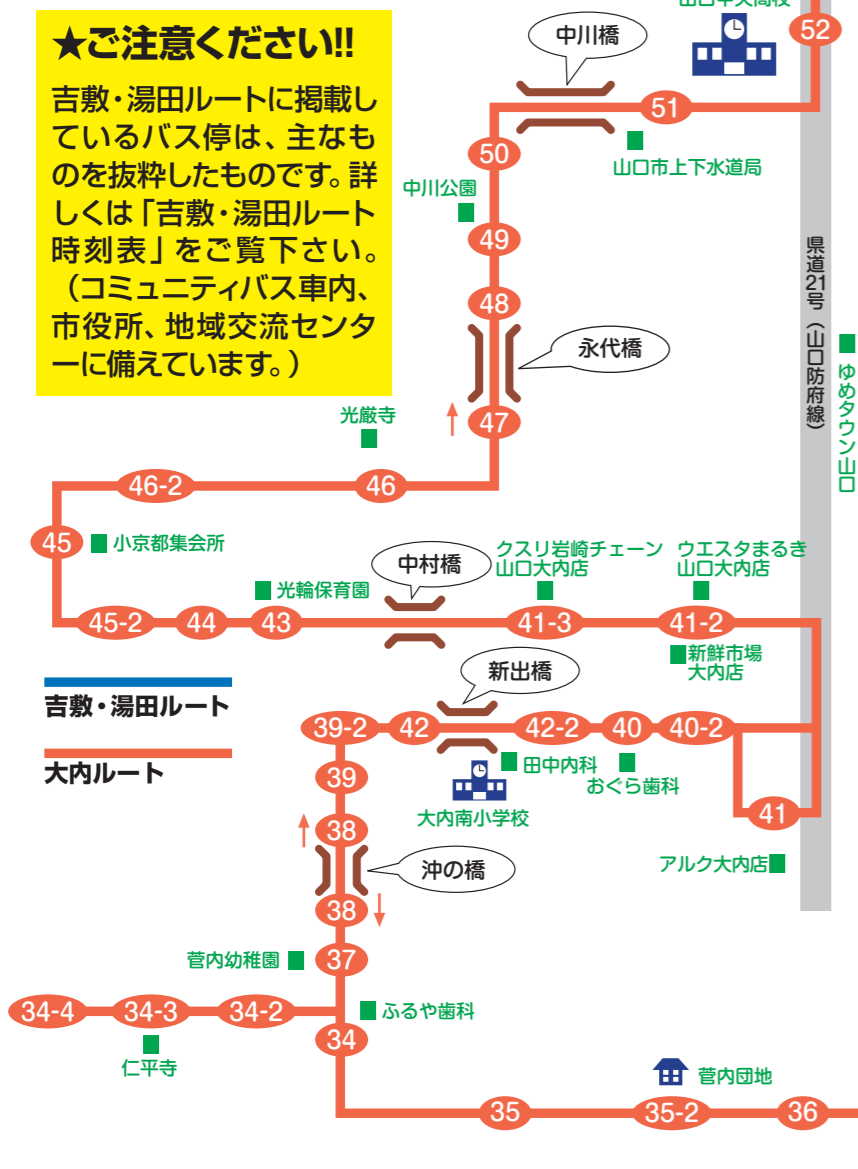

山口市コミュニティバス時刻表

大内ルート

令和3年4月1日 現在
(令和3年4月1日 改正)

★ご注意ください!!
吉敷・湯田ルートに掲載しているバス停は、主なものを抜粋したものです。詳しくは「吉敷・湯田ルート時刻表」をご覧ください。(コミュニティバス車内、市役所、地域交流センターに備えています。)

大内ルートバス停一覧

0	山口駅	45-2	小京都南
34	雇用促進住宅 管内宿舎前	46	問田公民館入口
34-2	真行	46-2	小京都東
34-3	仁平寺前	47	永代橋上
34-4	管内上	48	永代橋下
35	管内団地入口	49	姫山団地上
35-2	管内団地中	50	姫山団地下
36	管内団地	51	上下水道局前
36-2	景好寺	52	宮島町
36-3	若宮病院	53	昭和町
37	管内幼稚園前	54	今市通り
38	沖の橋	55	米屋町
39	小野公民館入口	56	市役所前
39-2	小野	57	西京橋
40	下矢田公民館入口	58	豎小路
40-2	下矢田	59	豊栄
41	アルク大内店	60	日赤病院西口
41-2	まるき大内店前	61	野田
41-3	中村橋	62	八坂神社前
42	新出橋	62-2	伊勢大路
42-2	大内南小前	62-3	県庁東門
43	光輪保育園前	62-4	洞春寺
44	問田工業団地前	63	光台寺前
45	小京都ニュータウン	64	木町橋
		65	香山公園五重塔前

コミュニティバスの運賃は？

運賃は下記の「運賃表」のとおりです。バスを降りられる際にお支払いください。山口市福祉優待バス乗車証もご利用いただけます。

運賃表

区分	運賃
小学校に入る前の子ども	無料
小学生	100円
中学生以上	200円
福祉優待バス乗車証(敬老用:黄色)を持っておられる70歳以上の方 ※1	100円
福祉優待バス乗車証(障がい者用:青色)を持っておられる障がい者の方 ※1	無料
福祉優待バス乗車証(障がい者介護人付用:青色)を持っておられる障がい者の方及びその介護人1名 ※1	無料
福祉優待バス乗車証を持っておられない障がい者の方 ※2	100円

コミュニティバスを乗り継ぐときには？

吉敷・湯田ルートと大内ルートは、山口駅で乗り継ぎができます。山口駅でのバス停は同じところですので、乗り継ぎをされるときは、降りられたバス停でそのままお待ちください。なお、200円運賃のお客様を対象に乗り継いだ便を100円でご利用いただける「乗継乗車券(当日有効)」を交付しています。バス車内で発行していますので、運転士までお申し出ください。

中心商店街共通駐車サービス券をコミュニティバスの乗車にご利用いただけます。

コミュニティバスは毎日休まず運行しています!
(土・日・祝は運休の便があります。)