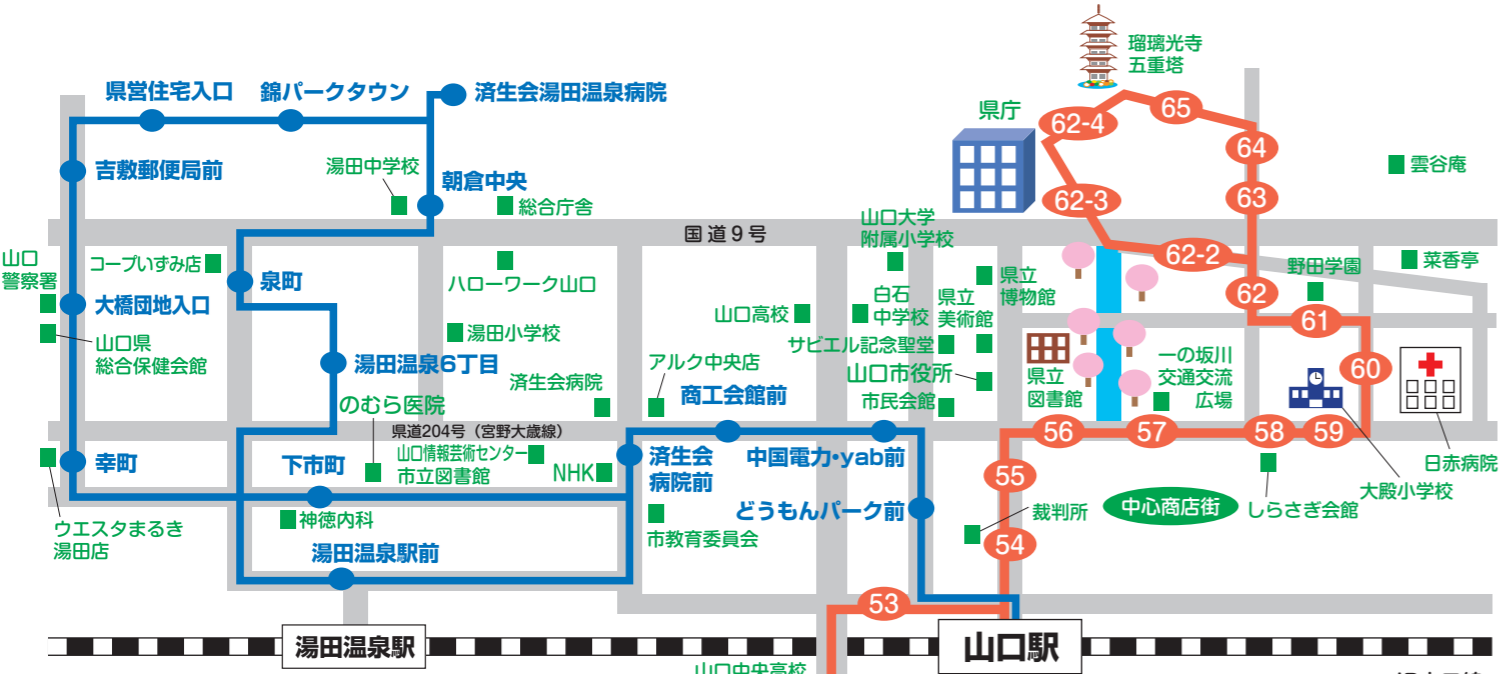

山口市コミュニティバス時刻表

大内ルート

令和3年4月1日 現在
(令和3年4月1日 改正)

★ご注意ください!!
吉敷・湯田ルートに掲載しているバス停は、主なものを抜粋したものです。詳しくは「吉敷・湯田ルート時刻表」をご覧ください。(コミュニティバス車内、市役所、地域交流センターに備えています。)

大内ルートバス停一覧

0	山口駅	45-2	小京都南
34	雇用促進住宅 管内宿舎前	46	問田公民館入口
34-2	真行	46-2	小京都東
34-3	仁平寺前	47	永代橋上
34-4	管内上	48	永代橋下
35	管内団地入口	49	姫山団地上
35-2	管内団地中	50	姫山団地下
36	管内団地	51	上下水道局前
36-2	景好寺	52	宮島町
36-3	若宮病院	53	昭和町
37	管内幼稚園前	54	今市通り
38	沖の橋	55	米屋町
39	小野公民館入口	56	市役所前
39-2	小野	57	西京橋
40	下矢田公民館入口	58	豎小路
40-2	下矢田	59	豊栄
41	アルク大内店	60	日赤病院西口
41-2	まるき大内店前	61	野田
41-3	中村橋	62	八坂神社前
42	新出橋	62-2	伊勢大路
42-2	大内南小前	62-3	県庁東門
43	光輪保育園前	62-4	洞春寺
44	問田工業団地前	63	光台寺前
45	小京都ニュータウン	64	木町橋
		65	香山公園五重塔前

コミュニティバスの運賃は？

運賃は下記の「運賃表」のとおりです。バスを降りられる際にお支払いください。山口市福祉優待バス乗車証もご利用いただけます。

運賃表

区分	運賃
小学校に入る前の子ども	無料
小学生	100円
中学生以上	200円
福祉優待バス乗車証(敬老用:黄色)を持っておられる70歳以上の方 ※1	100円
福祉優待バス乗車証(障がい者用:青色)を持っておられる障がい者の方 ※1	無料
福祉優待バス乗車証(障がい者介護人付用:青色)を持っておられる障がい者の方及びその介護人1名 ※1	無料
福祉優待バス乗車証を持っておられない障がい者の方 ※2	100円

コミュニティバスを乗り継ぐときには？

吉敷・湯田ルートと大内ルートは、山口駅で乗り継ぎができます。山口駅でのバス停は同じところですので、乗り継ぎをされるときは、降りられたバス停でそのままお待ちください。なお、200円運賃のお客様を対象に乗り継いだ便を100円でご利用いただける「乗継乗車券(当日有効)」を交付しています。バス車内で発行していますので、運転士までお申し出ください。

中心商店街共通駐車サービス券をコミュニティバスの乗車にご利用いただけます。

コミュニティバスは毎日休まず運行しています!
(土・日・祝は運休の便があります。)