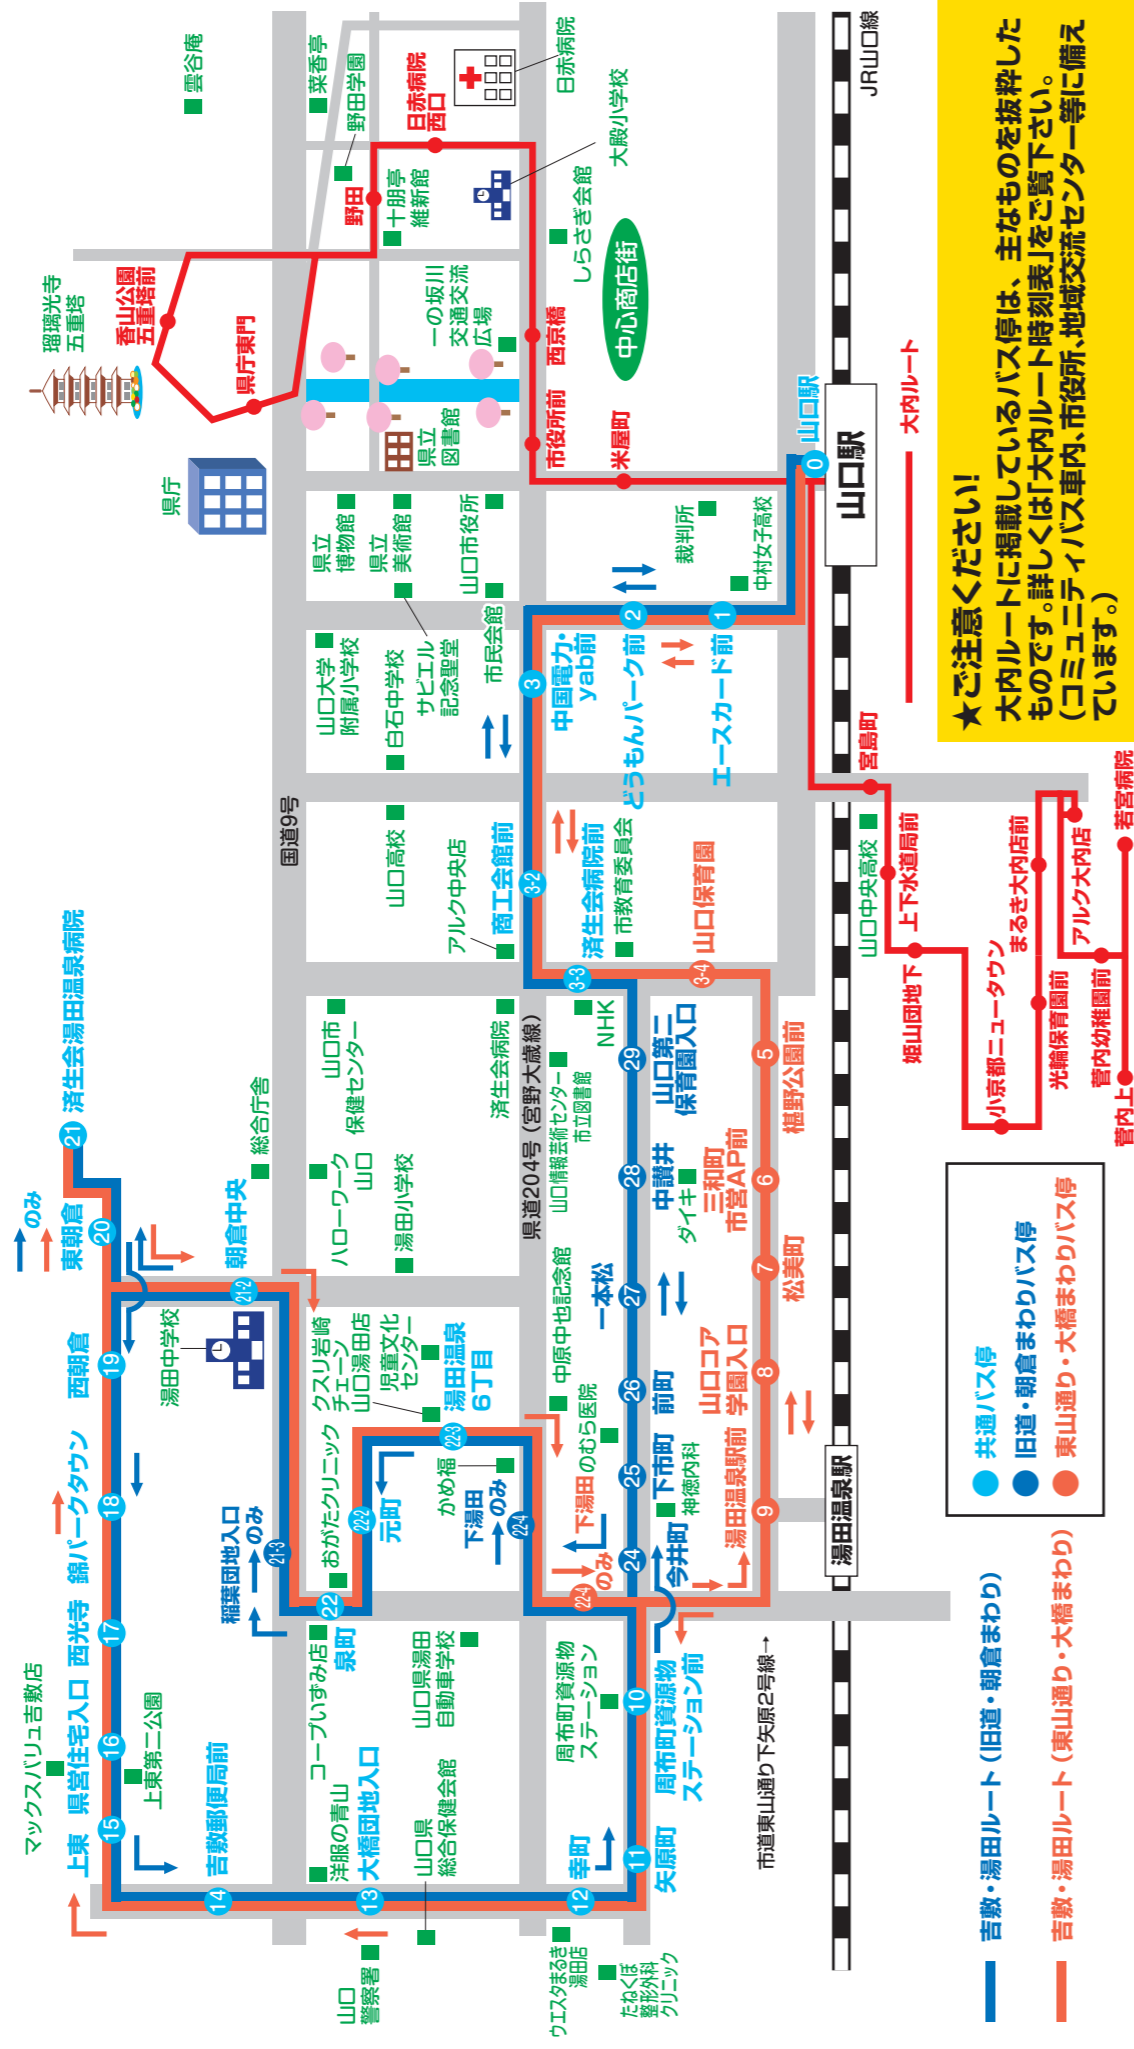

# 山口市コミュニティバス時刻表

## 吉敷・湯田ルート

令和3年4月1日 現在  
(令和3年4月1日 改正)

— 吉敷・湯田ルート (旧道・朝倉まわり)

— 吉敷・湯田ルート (東山通り・大橋まわり)

- 共通バス停
- 旧道・朝倉まわりバス停
- 東山通り・大橋まわりバス停

★ご注意ください!  
大内ルートに掲載しているバス停は、主なものを抜粋したものです。詳しくは「大内ルート時刻表」をご覧ください。  
(コミュニティバス車内、市役所、地域交流センター等に備えています。)

## コミュニティバスの運賃は？

運賃は下記の「運賃表」のとおりです。  
バスを降りられる際にお支払いください。  
山口市福祉優待バス乗車証もご利用いただけます。

運賃表	区分	運賃
小学生	小学校に入る前の子ども	無料
	小学生	100円
中学生以上	中学生以上	200円
	福祉優待バス乗車証 (敬老用：黄色) を持っておられる70歳以上の方 ※1	100円
福祉優待バス乗車証 (障がい者用：青色) を持っておられる障がい者の方 ※1	福祉優待バス乗車証 (障がい者介護人付用：青色) を持っておられる障がい者の方	無料
	福祉優待バス乗車証 (障がい者介護人1名 ※1)	無料
福祉優待バス乗車証を持っておられない障がい者の方 ※2	福祉優待バス乗車証 (当日有効) を交付していただきます。バス車内で発行していただきます。運転士までお申し出ください。	100円

## コミュニティバスを乗り継ぐときには？

吉敷・湯田ルートと大内ルートは、山口駅で乗り継ぎができます。山口駅でのバス停は同じところで、乗り継ぎをされる時は、降りられたバス停でそのままお待ちください。なお、200円運賃のお客様を対象に乗り継いだ便を100円でご利用いただける「乗継乗車券 (当日有効)」を交付していただきます。バス車内で発行していただきます。運転士までお申し出ください。