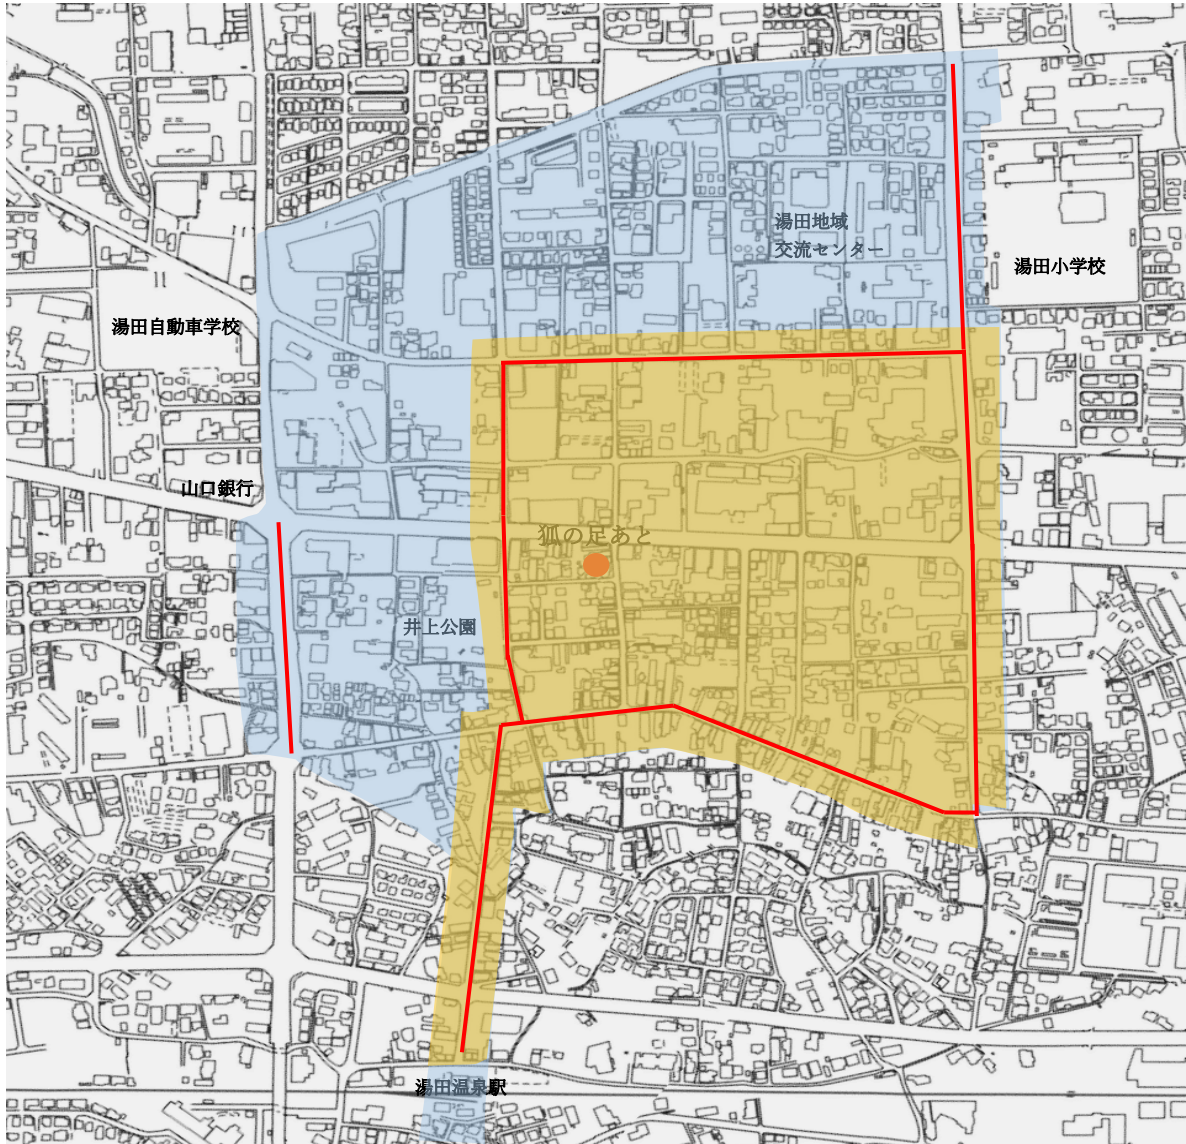

「湯田温泉回遊促進事業」対象区域図

■ 対象エリア ■ 主要エリア

※対象エリア及び主要エリアの境界について

それぞれのエリアを囲む路線を境界として、路線の内側を対象エリアあるいは主要エリアとする。

ただし、— で示す路線に接する物件に限り、路線の外側まで対象エリアあるいは主要エリアに含めるものとする。