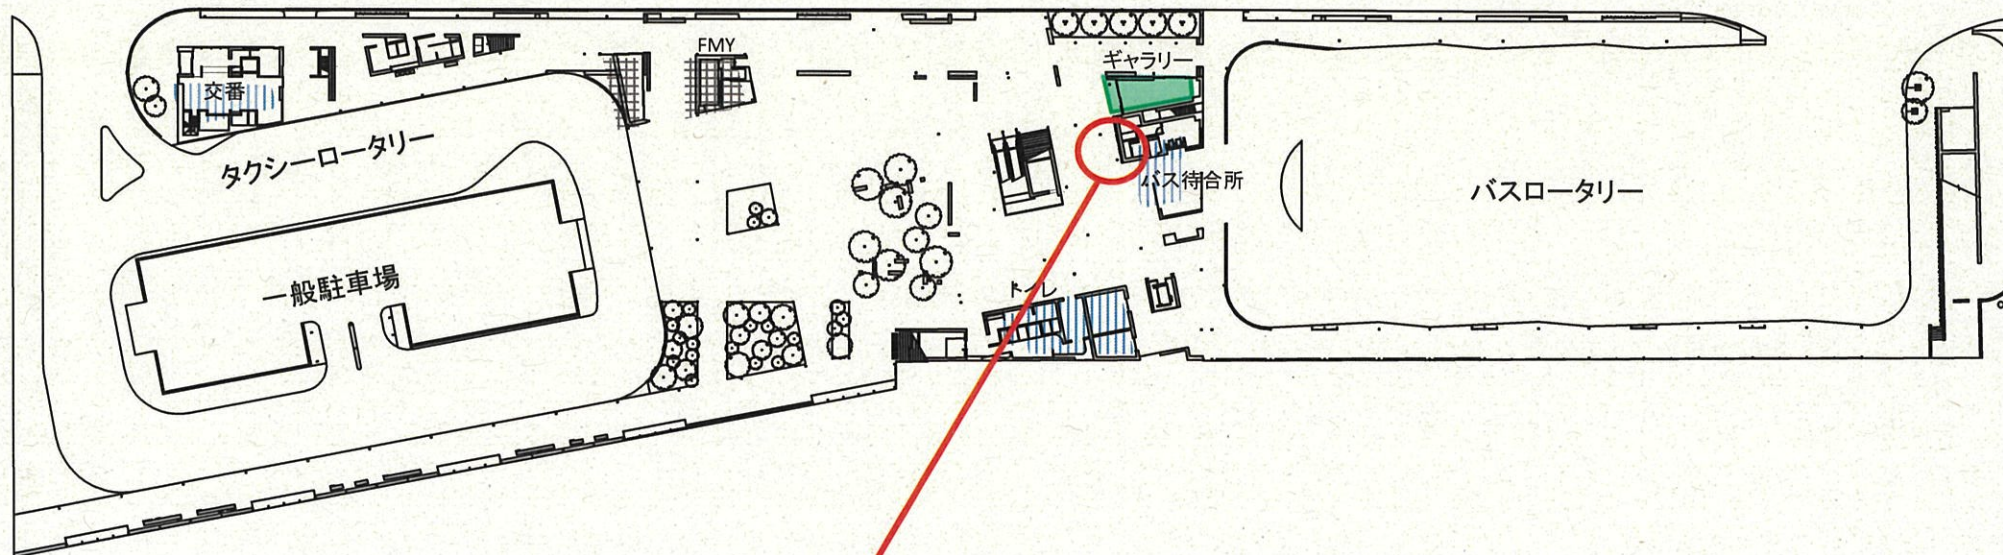

報道資料

令和3年3月12日

1 件 名	山口ゆめ回廊博覧会のPRとして、SL「やまぐち」号を活用したトリックアートを設置します。
2 日 時	令和3年3月20日（土祝）10：00～
3 場 所	新山口駅北口交通広場
4 内 容	<p>本年7月1日に開幕する山口ゆめ回廊博覧会の100日前PRイベントにあわせ、新山口駅北口交通広場に、下記のとおり、SL「やまぐち」号を活用したトリックアートを設置し、山口ゆめ回廊博覧会に向けた更なる機運醸成とPRを図ります。</p> <p>■デザイン 別紙資料1参照 図鑑から飛び出すSL「やまぐち」号と、博覧会の名称・会期・コンセプト「7つの市町でつなぐ、7色の回廊」を記載した本のしおりをデザインにしたもの。</p> <p>■設置場所 別紙資料2参照 新山口駅北口交通広場</p> <p>■設置期間 令和3年3月20日（土祝）10：00～令和3年12月末（博覧会会期末）</p> <p>※設置日となる3月20日には「えきの笑顔まつり」が新山口駅北口交通広場で開催されます。そのイベントを構成するひとつとして「ゆめはく開幕100日前PRイベント」を開催します。</p> <p>■その他 このトリックアートは移動可能なパネル式で作成しています。今後、市内で開催されるイベントでもこのパネルを活用し、本博覧会のPRを図る予定です。</p>
5 主 催	山口市（山口ゆめ回廊博覧会推進室）
6 問い合わせ	山口市交流創造部山口ゆめ回廊博覧会推進室 電話 083-934-4152

トリックアート「図鑑から飛び出すSL」

資料1

■トリックアート設置場所

【新山口駅北口交通広場 1階】

【バス案内所横壁面】