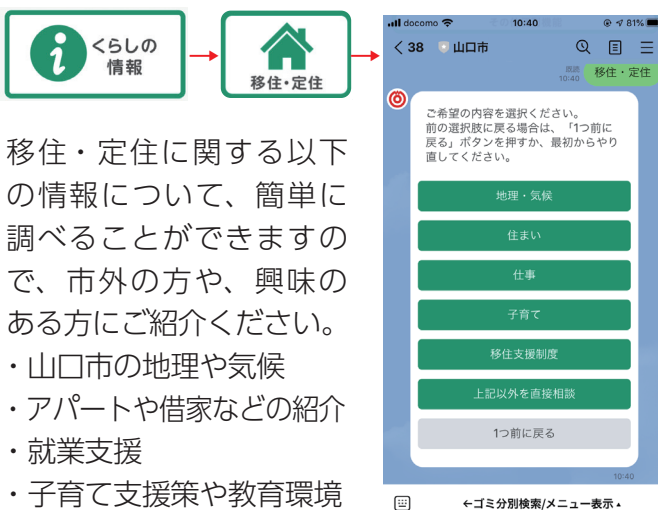

☑ 移住・定住

移住・定住に関する情報等

③便利な機能を使ってみよう！

ホーム画面に表示される5つのメニューボタンから、以下の分野の情報を簡単に探すことができるほか、実際に行政手続きをすることもできます。

- 休日当番医・条件に合う病院
- 市報やまぐち・市ウェブサイト
- オンライン学習
- 移住・定住
- 行政手続き
- 交通
- 防災・災害
- イベント
- ごみ

【本件に関する問い合わせ先】

山口市広報広聴課

TEL 083-934-2753

FAX 083-934-2643

新たに加わった 4 つの機能

その1 正しい分別でごみから資源へ 「ごみの分け方、出し方検索機能」

ごみ情報サイトから、以下について簡単に調べることができます。

- ・家庭ごみの出し方ルール
- ・ごみ分別帳
- ・Q&A コーナー
- ・持ち込み施設一覧
- ・ごみ収集カレンダー
- ・分別の手引き

その2 交通手段×アプリで移動を便利に！ 「交通情報検索機能」

交通に関する複数のアプリから、以下について簡単に調べることができます。市内外の多くの人に多種多様な交通サービスを利用して市内を回遊してもらい、地域振興や経済の活性化につなげていきます。

- ・バスの待ち時間
 - ・市内各所での自転車のレンタル
 - ・電車等の複合経路乗換案内
 - ・超小型モビリティの利用
 - ・タクシーツアーの予約
- ※実証期間中の機能あり

その3 いつでもどこでも学べる LINE Study 「学習機能」

小学校から高校までの5教科、英語、数学・算数、国語、社会、理科の問題約11万問にどなたでも挑戦することができます。ゲーム感覚で脳を活性化させることができるほか、クイズが終わるごとにランキングが出るため、学習成果を把握することができます。

その4 山口の魅力をもっと多くのひとに 「移住・定住情報検索機能」

移住・定住に関する以下の情報について、簡単に調べることができますので、市外の方や、興味のある方にご紹介ください。