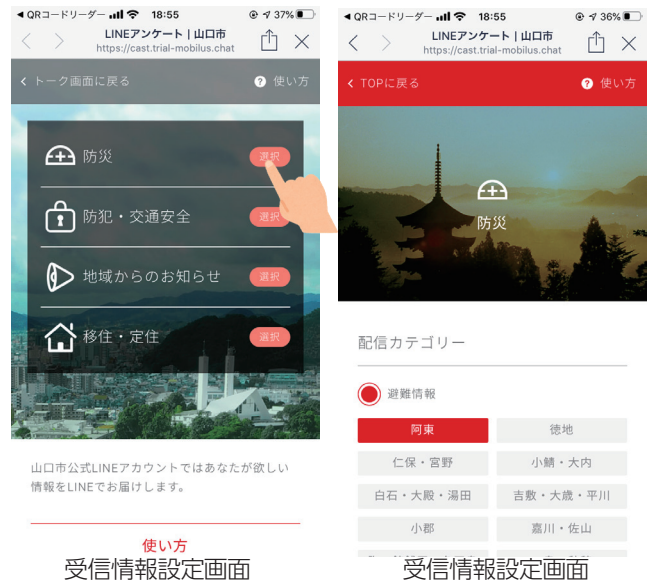

より便利なアカウントに生まれ変わりました！

山口市 LINE 公式アカウント リニューアルしました！

①友だち登録から始めよう！

LINE 公式アカウント名：山口市
LINE ID：@yamaguchi-city

※ LINE のホーム画面右上の  を押し、右の二次元コードを読み取って友だち登録をしてください。

「便利で豊かな未来社会」に向けて

令和2年8月に運用を開始した山口市 LINE 公式アカウントをリニューアルしました。より見やすく使いやすいデザインへの変更や、オンライン学習機能を追加したほか、移住定住情報・交通情報等を確認できるようになりました。「便利で豊かな未来社会」に向けて、今後も機能の拡充を続けていきます。

②受け取る情報を選ぼう！

メニュー画面右下の「受信情報の設定」ボタンから、受信設定をしましょう。生活に密着した以下の情報の中から、あなたが必要とする情報や、市からの緊急のお知らせを受信することができます。

☑ 防災

避難情報、市からのお知らせ等

☑ 防犯・交通安全

不審者情報、交通事故多発警報等

☑ 地域からのお知らせ

地域のイベント・講座開催情報等

☑ 移住・定住

移住・定住に関する情報等

③便利な機能を使ってみよう！

ホーム画面に表示される5つのメニューボタンから、以下の分野の情報を簡単に探すことができるほか、実際に行政手続きをすることもできます。

- 休日当番医・条件に合う病院
- 市報やまぐち・市ウェブサイト
- オンライン学習
- 移住・定住
- 行政手続き
- 交通
- 防災・災害
- イベント
- ごみ

【本件に関する問い合わせ先】

山口市広報広聴課

交通に関する複数のアプリから、以下について簡単に調べることができます。市内外の多くの人に多種多様な交通サービスを利用して市内を回遊してもらい、地域振興や経済の活性化につなげていきます。

- ・バスの待ち時間
 - ・市内各所での自転車のレンタル
 - ・電車等の複合経路乗換案内
 - ・超小型モビリティの利用
 - ・タクシーツアーの予約
- ※実証期間中の機能あり

その3 いつでもどこでも学べる LINE Study 「学習機能」