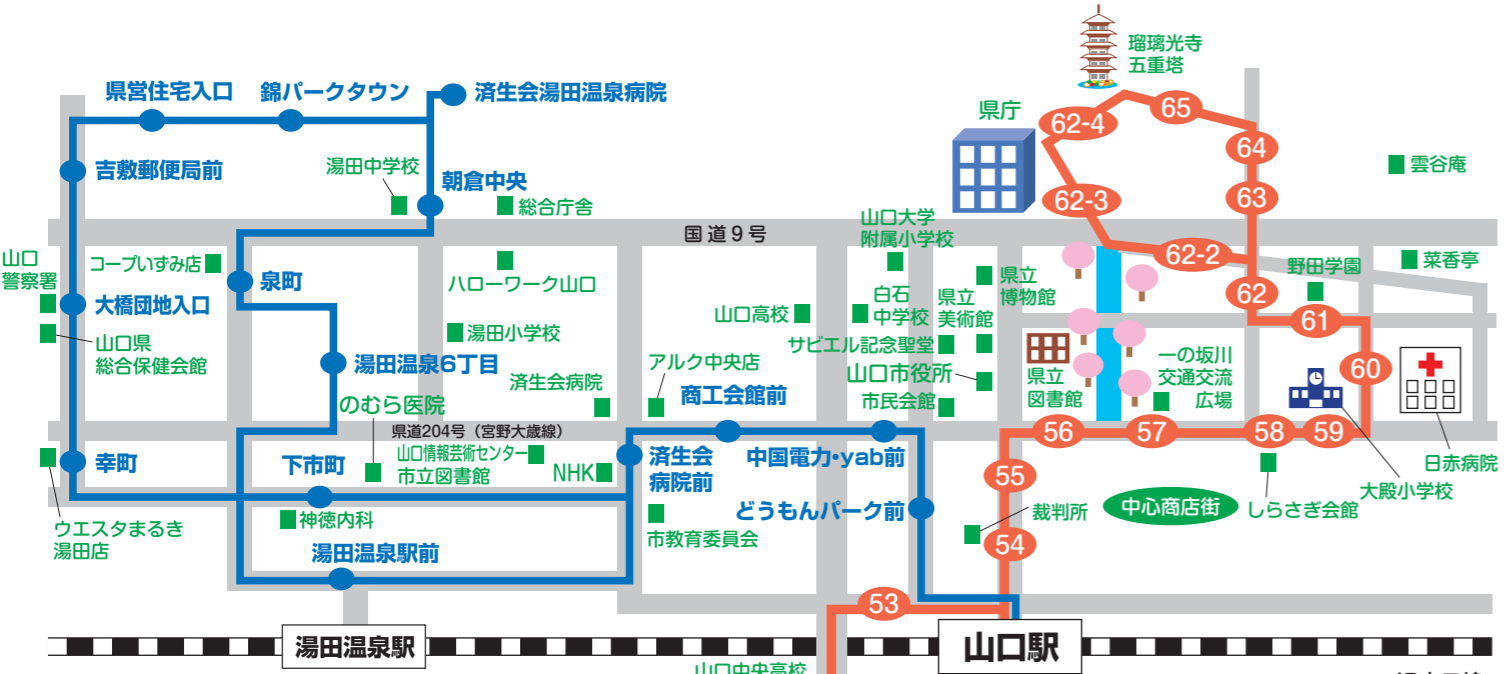

# 山口市コミュニティバス時刻表

## 大内ルート 令和2年10月1日 現在 (令和2年10月1日 改正)

**★ご注意ください!!**  
 吉敷・湯田ルートに掲載しているバス停は、主なものを抜粋したものです。詳しくは「吉敷・湯田ルート時刻表」をご覧ください。(コミュニティバス車内、市役所、地域交流センターに備えています。)

### 大内ルートバス停一覧

0	山口駅	45-2	小京都南
34	雇用促進住宅 菅内宿舎前	46	問田公民館入口
34-2	真行	46-2	小京都東
34-3	仁平寺前	47	永代橋上
34-4	菅内上	48	永代橋下
35	菅内団地入口	49	姫山団地上
35-2	菅内団地中	50	姫山団地下
36	菅内団地	51	上下水道局前
36-2	景好寺	52	宮島町
36-3	若宮病院	53	昭和町
37	菅内幼稚園前	54	今市通り
38	沖の橋	55	米屋町
39	小野公民館入口	56	市役所前
39-2	小野	57	西京橋
40	下矢田公民館入口	58	豎小路
40-2	下矢田	59	豊栄
41	アルク大内店	60	日赤病院西口
41-2	まるき大内店前	61	野田
41-3	中村橋	62	八坂神社前
42	新出橋	62-2	伊勢大路
42-2	大内南小前	62-3	県庁東門
43	光輪保育園前	62-4	洞春寺
44	問田工業団地前	63	光台寺前
45	小京都ニュータウン	64	木町橋
		65	香山公園五重塔前

### コミュニティバスを乗り継ぐときには？

吉敷・湯田ルートと大内ルートは、山口駅で乗り継ぎができます。山口駅でのバス停は同じところですので、乗り継ぎをされるときは、降りられたバス停でそのままお待ちください。なお、200円運賃のお客様を対象に乗り継いだ便を100円でご利用いただける「乗継乗車券(当日有効)」を交付しています。バス車内で発行していますので、運転士までお申し出ください。