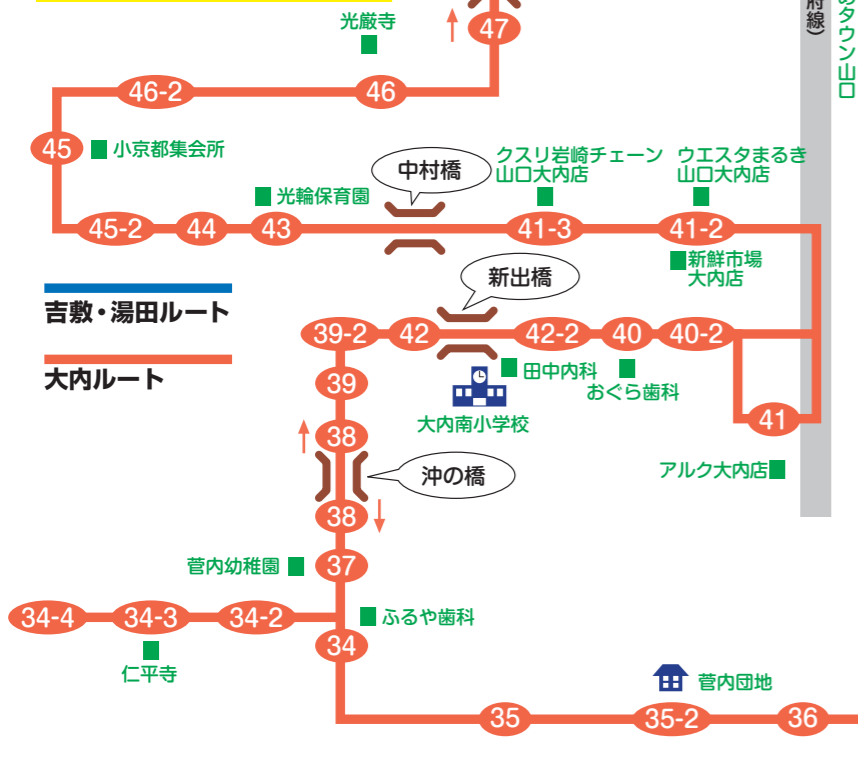

# 山口市コミュニティバス時刻表

## 大内ルート 令和2年10月1日 現在 (令和2年10月1日 改正)

**★ご注意ください!!**  
 吉敷・湯田ルートに掲載しているバス停は、主なものを抜粋したものです。詳しくは「吉敷・湯田ルート時刻表」をご覧ください。(コミュニティバス車内、市役所、地域交流センターに備えています。)

### 大内ルートバス停一覧

0	山口駅	45-2	小京都南
34	雇用促進住宅 菅内宿舎前	46	問田公民館入口
34-2	真行	46-2	小京都東
34-3	仁平寺前	47	永代橋上
34-4	菅内上	48	永代橋下
35	菅内団地入口	49	姫山団地上
35-2	菅内団地中	50	姫山団地下
36	菅内団地	51	上下水道局前
36-2	景好寺	52	宮島町
36-3	若宮病院	53	昭和町
37	菅内幼稚園前	54	今市通り
38	沖の橋	55	米屋町
39	小野公民館入口	56	市役所前
39-2	小野	57	西京橋
40	下矢田公民館入口	58	豎小路
40-2	下矢田	59	豊栄
41	アルク大内店	60	日赤病院西口
41-2	まるき大内店前	61	野田
41-3	中村橋	62	八坂神社前
42	新出橋	62-2	伊勢大路
42-2	大内南小前	62-3	県庁東門
43	光輪保育園前	62-4	洞春寺
44	問田工業団地前	63	光台寺前
45	小京都ニュータウン	64	木町橋
		65	香山公園五重塔前

### コミュニティバスを乗り継ぐときには？

吉敷・湯田ルートと大内ルートは、山口駅で乗り継ぎができます。山口駅でのバス停は同じところですので、乗り継ぎをされるときは、降りられたバス停でそのままお待ちください。なお、200円運賃のお客様を対象に乗り継いだ便を100円でご利用いただける「乗継乗車券(当日有効)」を交付しています。バス車内で発行していますので、運転士までお申し出ください。