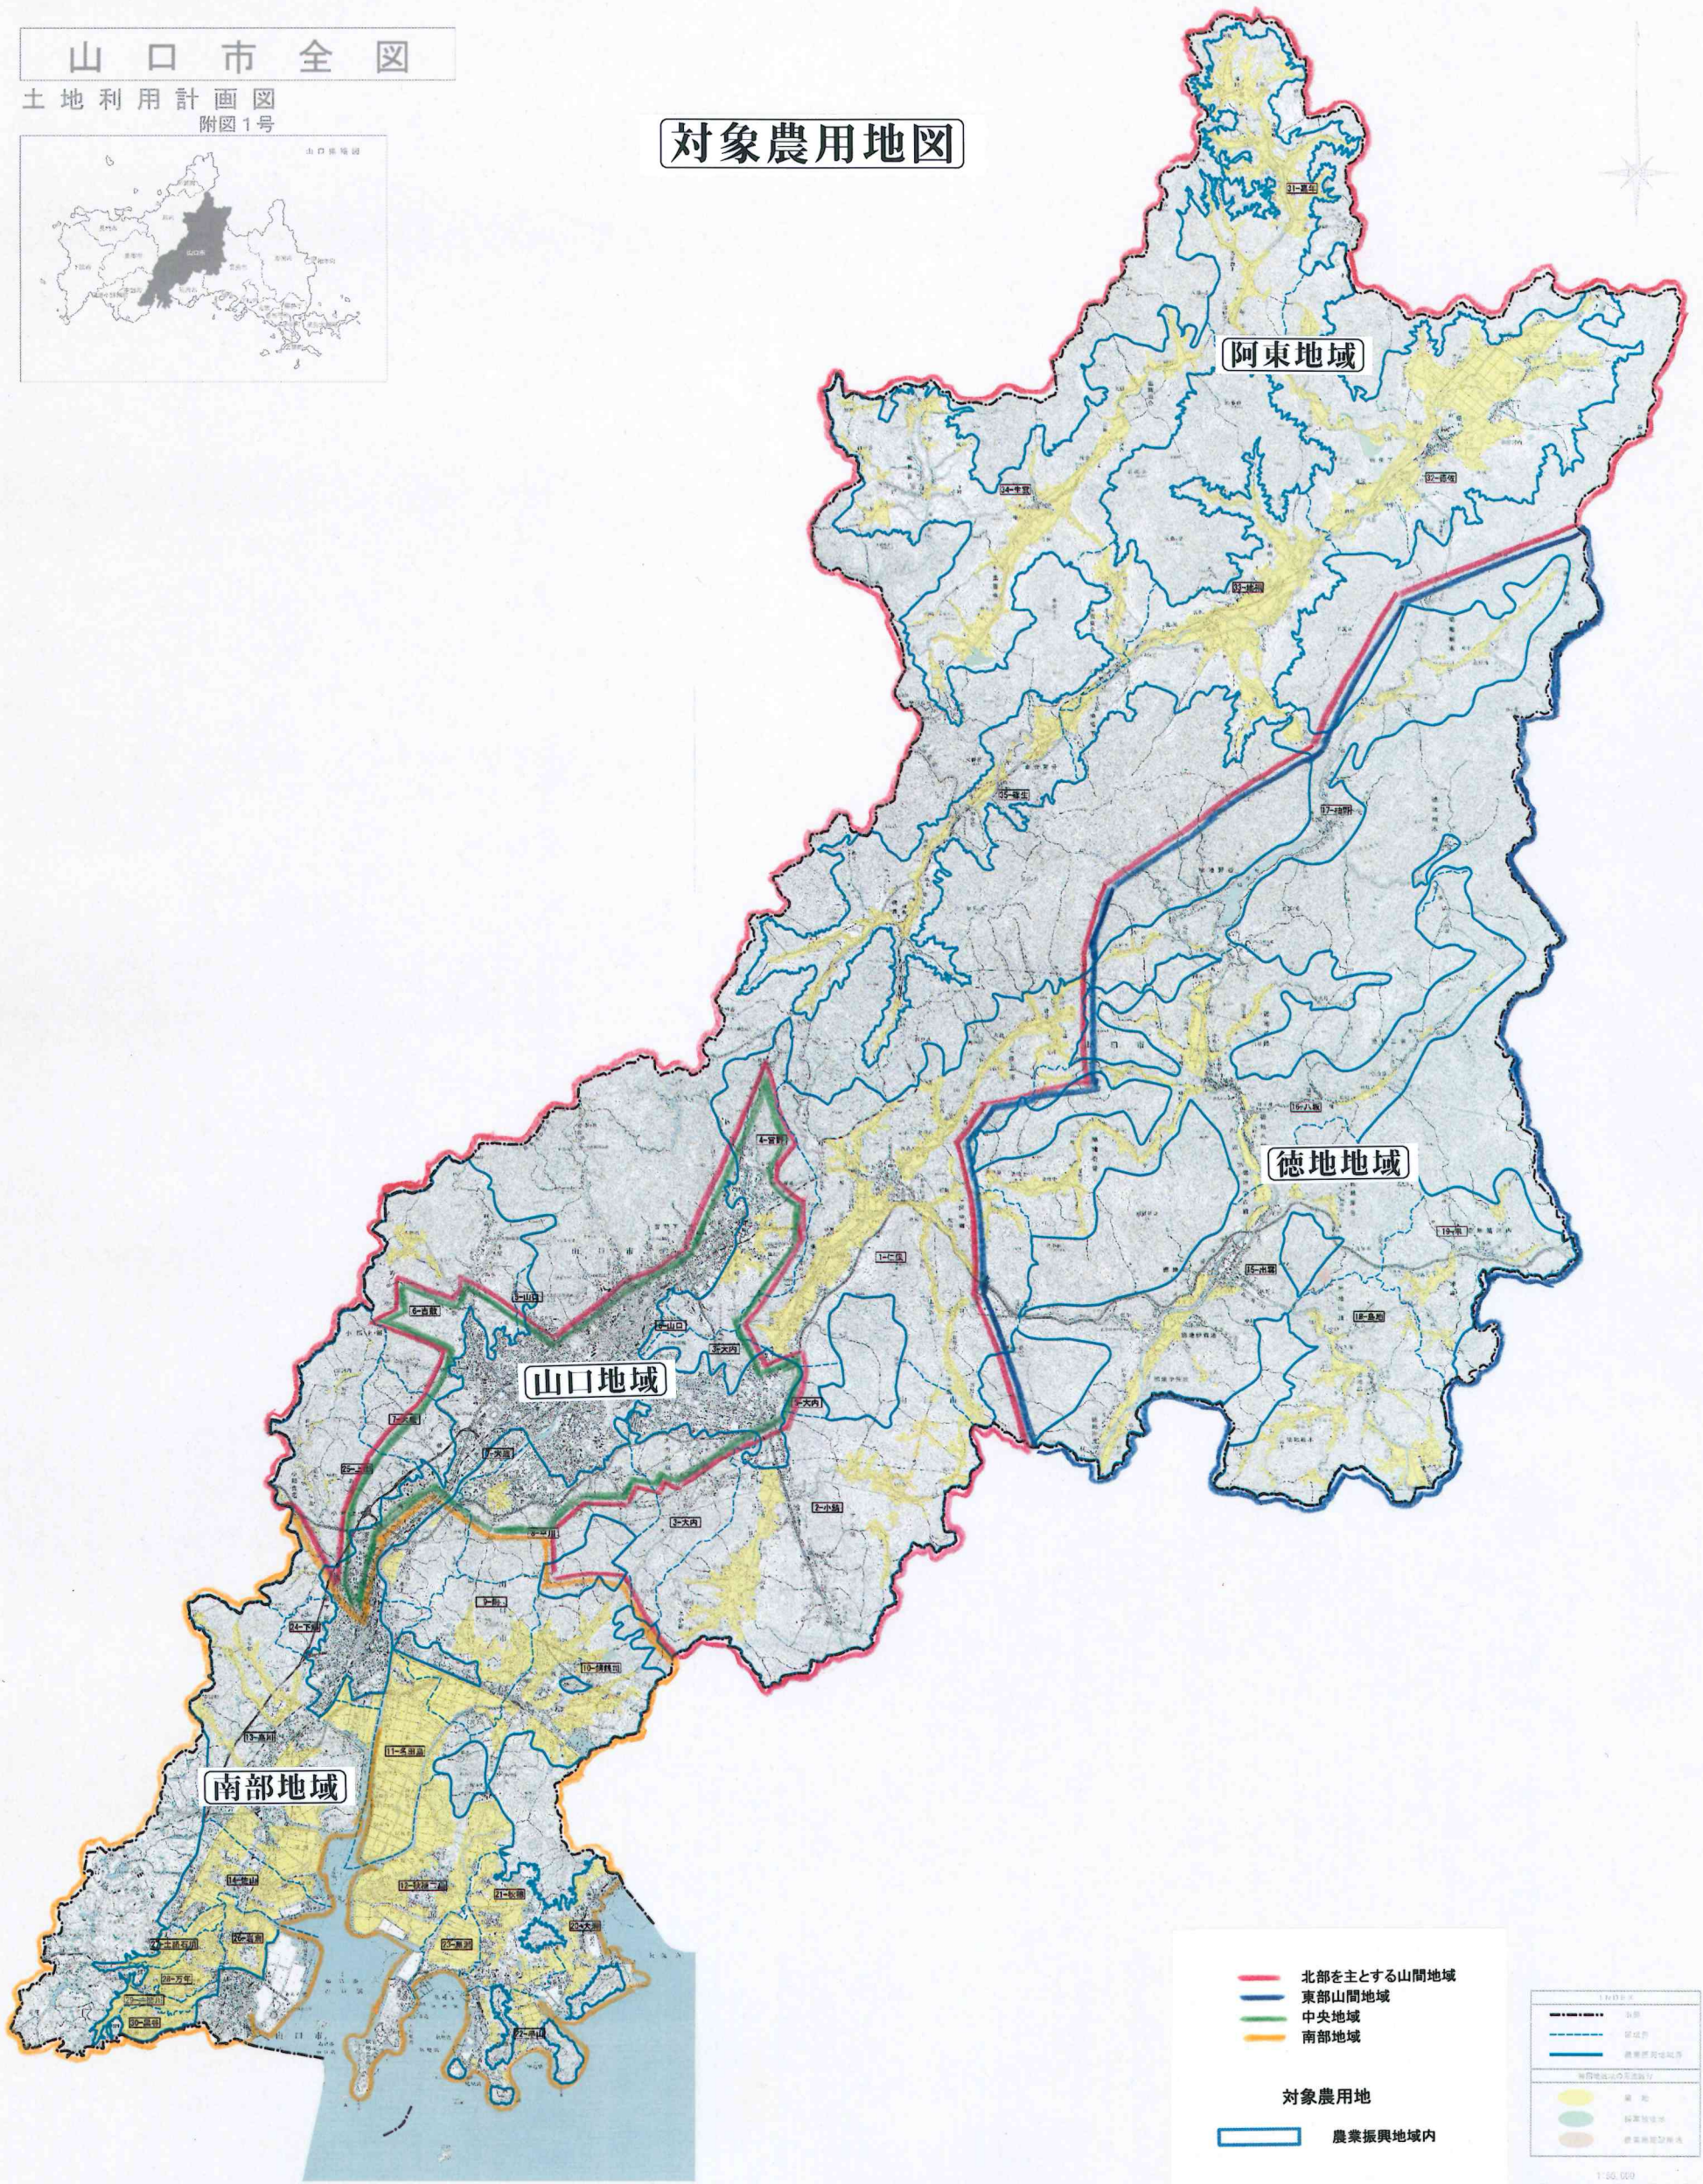

1:50,000

# 山口市全図

土地利用計画図  
附図1号

## 対象農用地図

- 北部を主とする山間地域
- 東部山間地域
- 中央地域
- 南部地域

### 対象農用地

- 農業振興地域内

1:50,000