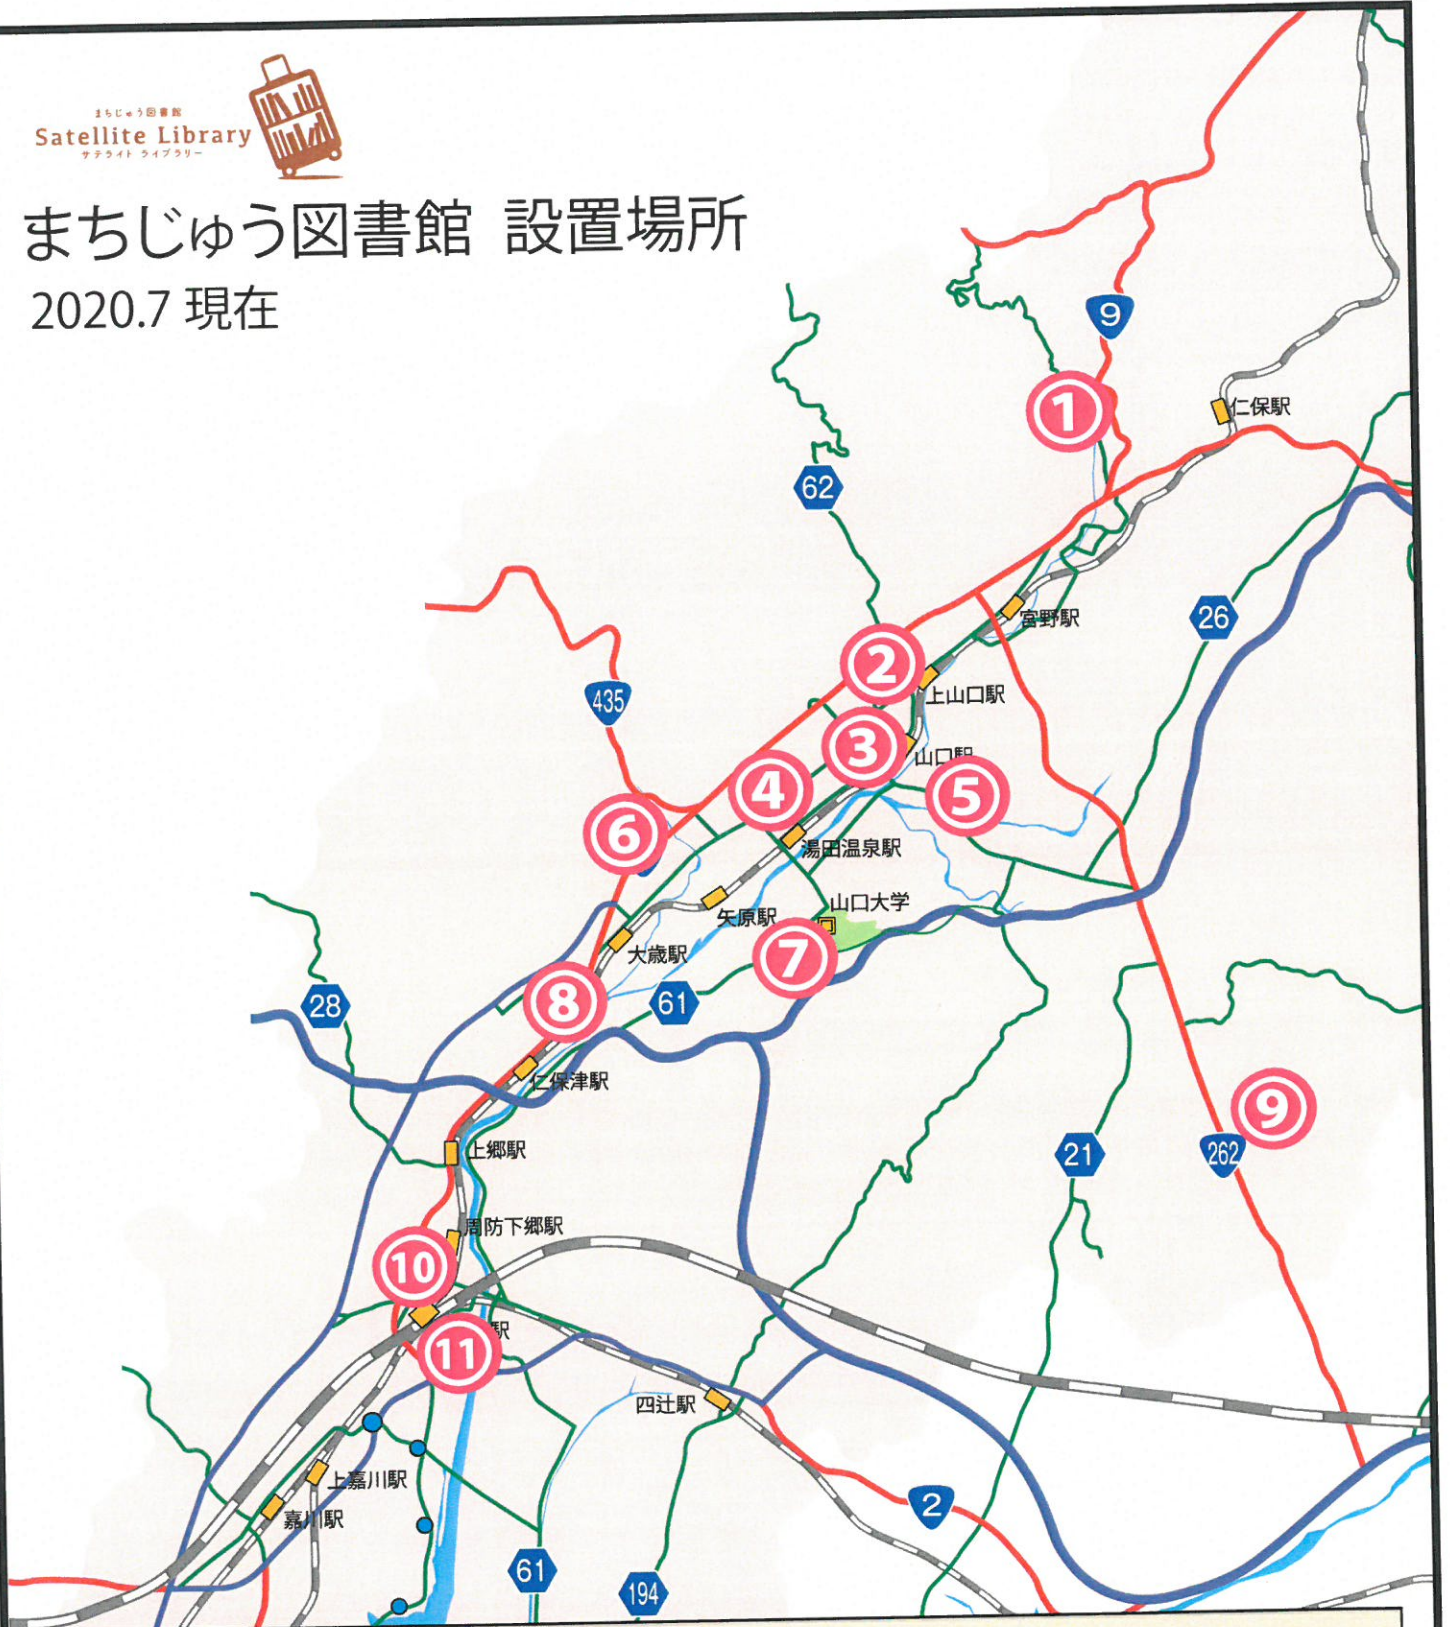

(様式1)

山口市

報道資料

令和2年7月13日

1 件 名	山口市まちじゅう図書館 お店めぐりシールラリー
2 期 間	2020年7月15日(水)～9月7日(月)
3 場 所	
4 内 容	<p>7月15日(水)から9月7日(月)の間に十朋亭維新館で開催する夏休み特別企画展「神と妖(あやかし)の幕末維新」に合わせ、山口市立中央図書館では、「山口市まちじゅう図書館 お店めぐりシールラリー」を開催します。</p> <p>期間中、山口市まちじゅう図書館の協力事業者11店舗において、やまぐちの民話・伝説にまつわるキャラクターシールをそれぞれ1種類ずつ配布します。</p> <p>○キャラクターシールを3枚集めて、十朋亭維新館入館で、十朋亭維新館と山口市立中央図書館のオリジナルノベルティをもらえなくプレゼント</p> <p>○キャラクターシールを5枚集めて、十朋亭維新館入館で上記に加え、まちじゅう図書館の選べる景品を先着50名様にプレゼント</p>
5 問い合わせ	山口市立中央図書館 (サービス担当：一村、外山) 〒753-0075 山口市中国町7-7 Tel 083-901-1040・FAX083-901-1144 Mail info@lib-yama.jp

十朋亭維新館
JIPPO+EI

山口市まちじゅう図書館

お店めぐり シールラリー

2020.7.15 (水) ~ 9.7 (月)

やまぐちの 民話・伝説 にまつわる
キャラが、まちじゅう図書館の
お店 に出現！！ 3つ以上集めて、
十朋亭維新館 を
目指そう！！

出現するキャラは全部で11種類。集めたキャラシールの枚数でもらえるものが変わるよ。
どのお店にどんなキャラが出現するかはお楽しみ！

- 3枚集めて 十册亭維新館入館 … 十册亭維新館 オリジナルしおり & メモパッド と
山口市立中央図書館 オリジナルクリアファイル プレゼント
- 5枚集めて 十册亭維新館入館 … 上記に加えて まちじゅう図書館の 選べる景品 プレゼント

3枚

5枚

集まったら、十册亭維新館へGO！

まちじゅう図書館
各店舗に配置する
キャラクターシール

まちじゅう図書館 設置場所

2020.7 現在

- | | |
|-----------------------------|------------------------------|
| ① 猫カフェ&ギャラリーGATO (宮野) | ⑦ COFFEE AND PLANTS (平川) |
| ② お茶の鴻雪園 (大殿) | ⑧ SARA 21 Beauty Sight (大歳) |
| ③ COFFEE BOY 山口店 (白石) | ⑨ HANAKAGE CAFE Bouquet (小鯖) |
| ④ gelato & coffee Pelo (湯田) | ⑩ Cafe はなめ (小郡) |
| ⑤ カフェド・センス (大内) | ⑪ ローズデンタルクリニック・ベビーサロン (小郡) |
| ⑥ Hair Salon LoLo (吉敷) | |