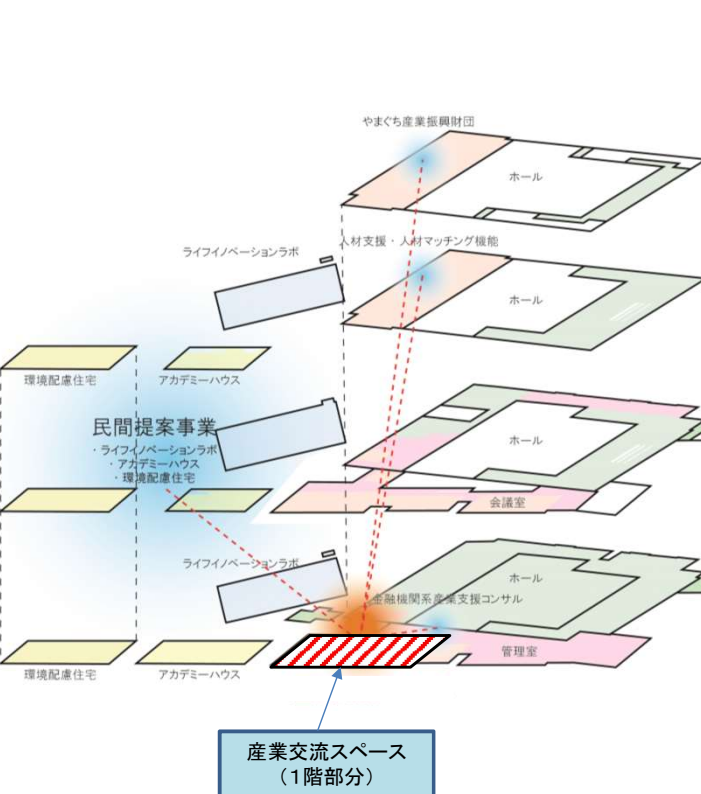

◆ 山口市産業交流拠点施設における位置関係（完成イメージ）

◆ 産業交流スペース及び公的機関等オフィスに入居する支援機関の配置

階層	機関名称	対象	施設における主な業務内容(令和元年度)
4階 (一部 2階)	やまぐち産業振興財団	県	経営総合相談窓口 中小企業再生支援協議会 知財総合支援窓口 山口県よろず支援拠点 経営改善支援センター 山口県事業引継ぎ支援センターなど
3階	山口しごとセンター	県	求職中の方、新卒者、U/Iターン希望者等に対する就職活動支援など
	山口新卒応援若者ハローワーク	国	概ね45歳未満の方を対象に、ワンストップで新卒者・既卒者の就職を支援
	山口県福祉人材センター	県	福祉・介護人材確保等の支援 離職介護人材の再就職支援の取組
1階	地域商社やまぐち株	県	中小企業の商品開発や販路開拓などの支援を通じて地域の活性化を目指す企業。魅力的な県産品を、首都圏をはじめとした地域内外に売り込む
	山口商工会議所	市・ 圏域	広域応援センターによる広域的な、創業、事業承継、販路開拓支援等。また、会議所管内の小規模事業者に対する経営、金融、税務、記帳相談対応など