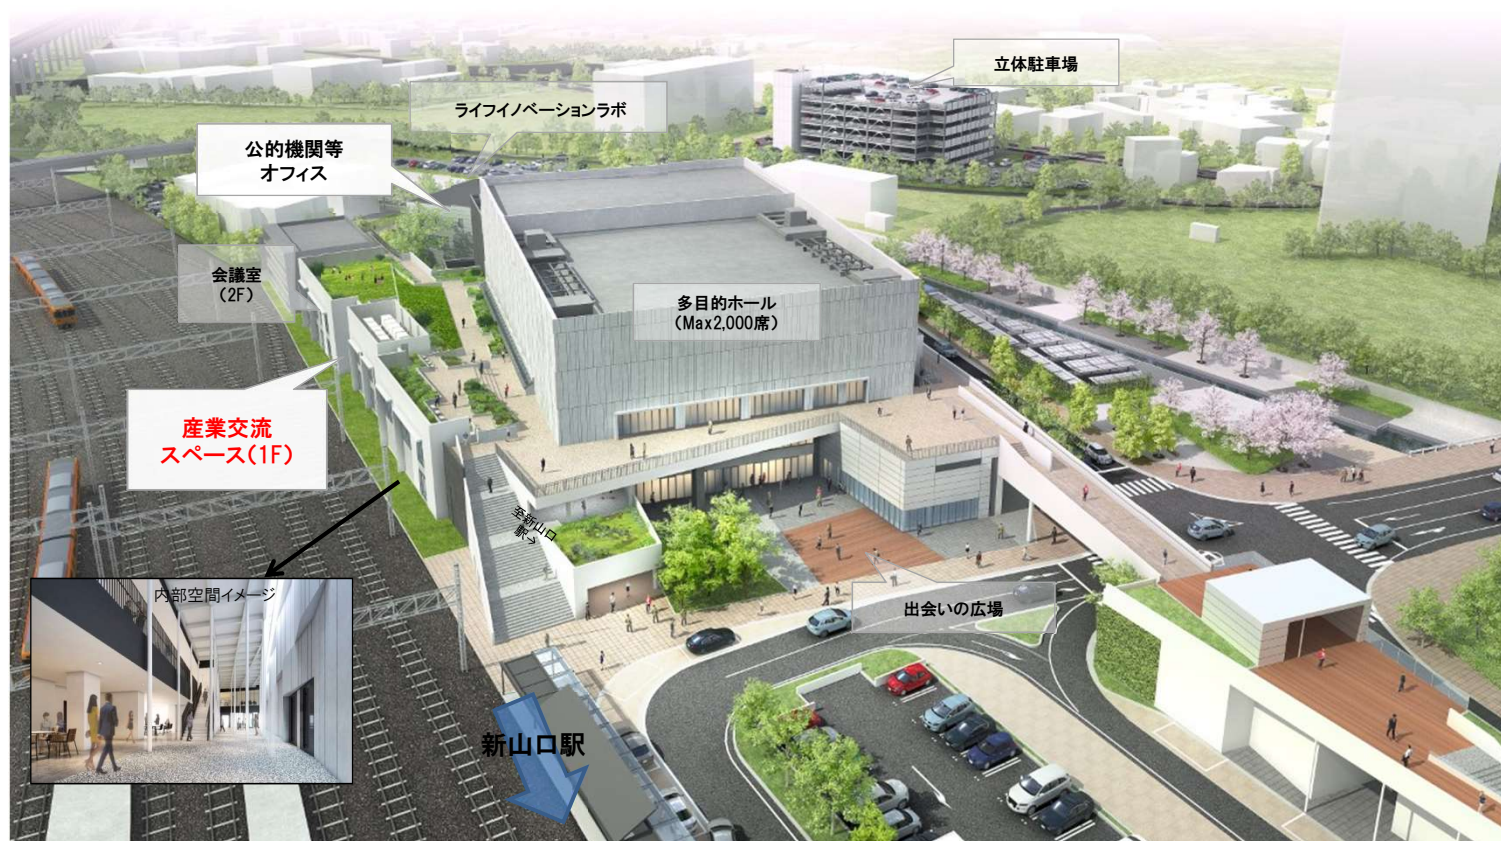

◆ 山口市産業交流拠点施設における位置関係（完成イメージ）

◆ 産業交流スペース及び公的機関等オフィスに入居する支援機関の配置

階層	機関名称	対象	施設における主な業務内容(令和元年度)
4階 (一部 2階)	やまぐち産業振興財団	県	経営総合相談窓口 中小企業再生支援協議会 知財総合支援窓口 山口県よろず支援拠点 経営改善支援センター 山口県事業引継ぎ支援センターなど
3階	山口しごとセンター	県	求職中の方、新卒者、U/Iターン希望者等に対する就職活動支援など
	山口新卒応援若者ハローワーク	国	概ね45歳未満の方を対象に、ワンストップで新卒者・既卒者の就職を支援
	山口県福祉人材センター	県	福祉・介護人材確保等の支援 離職介護人材の再就職支援の取組
1階	地域商社やまぐち株	県	中小企業の商品開発や販路開拓などの支援を通じて地域の活性化を目指す企業。魅力的な県産品を、首都圏をはじめとした地域内外に売り込む
	山口商工会議所	市・ 圏域	広域応援センターによる広域的な、創業、事業承継、販路開拓支援等。また、会議所管内の小規模事業者に対する経営、金融、税務、記帳相談対応など