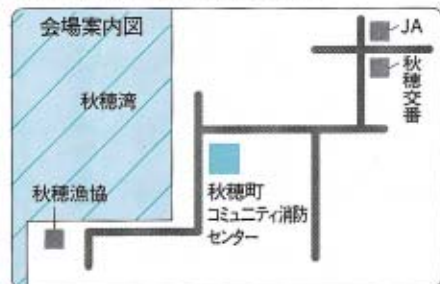

医療費は今後も増え続けていくものと予想されます。しかしわたしたちのちよつとしたところがけて、その上昇をストップすることもできるのです。

ですから、保険税の値上げなど、自分たちの負担が増えることにならないよう、今わたしたちにできることは何か?を考え実行することが大切なのです。

医療費を有効に使いましょう

- ①お医者さんのかけもちはやめましょう
- ②時間外、休日受診はなるべく避けましょう
- ③薬をたくさん欲しがるのはやめましょう
- ④家庭医を持ちましょう
- ⑤お医者さんを信頼し、指示を守りましょう
- ⑥定期的に健康診断を受け、病気の早期発見・早期治療を心がけましょう

お問い合わせ 町民課 (☎8022有線2321)

元氣な子どもの 栄養たっぷり献立 旬の味を食卓に

食生活改善推進協議会の

おすすめの
味

いつもはわき役の/パセリですが
たっぷり使って
たっぷり食べてみてください。

鶏肉のカレーパセリ煮 材料(4人分)

鶏手羽元	.....12~16本
塩	.....小さじ2/1
コショウ	.....少々
材料A	
水	.....カップ2
固形スープ	.....1個
パセリのみじん切り	.....カップ2/1強
カレー粉	.....小さじ1

作り方

- ①鶏手羽元は塩・コショウをまぶす。
- ②天板に網をのせて手羽元を並べ、250℃に温めておいたオーブンで15分ほど焼く。
- ③鍋に材料Aを入れて強火にかけ、煮立ってきたら手羽元を加える。ふたをして中火よりやや弱めの火で20~30分煮込む。

グレープフルーツとレタスの和風サラダ 材料(4人分)

わかめ(戻したもの)	.....12g
グレープフルーツ	.....1個
レタス	.....150g
たまねぎ	.....1/2個
和風ドレッシング	
サラダ油	.....カップ1/2
酢	.....カップ1/4
薄口しょうゆ	.....大さじ1

作り方

- ①わかめは湯にサツとくぐらせて水にとり、水けをきり、筋を除いて4cm幅に切る。
- ②グレープフルーツは皮をむき小房に分け、薄皮もむき、食べやすい大きさに切る。
- ③レタスは水に放して/パリッとさせ、食べやすい大きさに手でちぎる。たまねぎは薄切りにし、水に放しておく。
- ④レタス、たまねぎの水けをよくきり、わかめ、グレープフルーツと混ぜ合わせ、器に盛る。
- ⑤和風ドレッシングの材料を合わせてよく混ぜ、食べる直前にかける。

ひざ・腰の痛みにお悩みのあなたに朗報

'97 健康教室 関節痛・腰痛について

いまや現代病といわれる腰痛。年齢性別を問わず腰痛の人は増えています。一番の原因は歩くことの減った現代生活。でも、そこであきらめないでください。多くの腰痛は、日常生活のちよつとした注意で治せるのです。耳寄りなお話がいつばいの健康教室に参加して、腰痛にさよならしましょう。

日時 7月14日(月)午後1時30分から
会場 秋穂町コミュニティ消防センター
講師 相川医院 相川裕之先生
参加料 無料
対象 町民のかた(先着30人)
申込期限 7月7日(月)まで

お問い合わせ 健康福祉課 (☎8023有線5001)

年金のお話あれこれ

国民年金ではこんなとき種別の変更・届出が必要です

20歳以上60歳未満のすべての人は、いろいろな形で国民年金に加入します。長い人生の間には、就職・転職・退職・結婚などの節目がいくつかあります。その時々届出を忘れると、将来年金が受けられなくなったり、年金額が少なくなったりする場合があります。

特に、第3号被保険者(厚生年金や共済組合に加入している人に扶養されている配偶者)のかたは、配偶者が退職や転職した場合にも、加入の種別が変更となることがありますからじゅうぶん気をつけてください。

お問い合わせ 町民課 (☎8022有線2321)