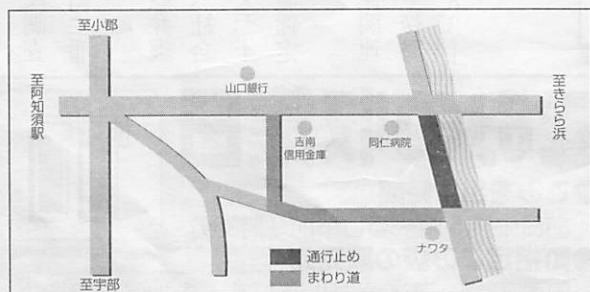

## 通行止めのお知らせ

10月20日から2月28日まで、同仁病院横の井関川の護岸災害復旧工事のため下記の区間が全面通行止めになります。まわり道については工事看板などの指示に従って通行してください。

問い合わせ

県山口土木建築事務所（☎083-922-1070）

または、町建設課土木係（☎65-4111 内234）

**もりいさむさん  
コンサートを開催**  
阿中青友会・後援会

阿知須中学校青友会と後援会では、「みずゞの世界をうたうもりいさむコンサート」を開きます。もりさんは、一九八五年、郷土の童謡詩人金子みすゞの詩に感動。曲をつけうたいつづけて十五年。多くの人の共感を呼び、マスコミや各団体の企画に出演され、教育関係や小さなコンサート活