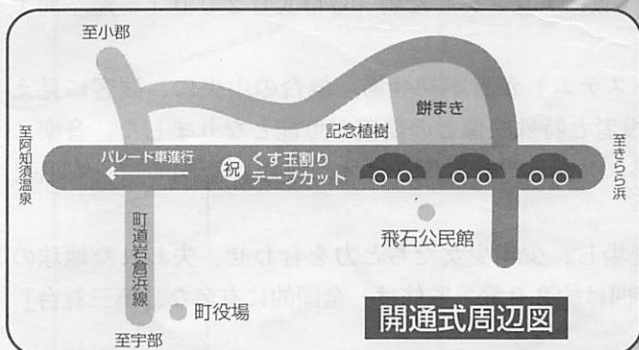

内容は、「GOKŪ」と称する主役が20XX年の地球に登場し、少年少女たちと力を合わせ、失われた地球の美しい環境を取り戻すために活躍するというストーリー。上演時間は約20分。監修は、全国的に有名な「第三舞台」主宰鴻上尚史氏が担当です。

未来へつづく道

縦貫線・県道善和阿知須線が二月二十六日(月)開通します。これによりきさら浜から源河地区の阿知須温泉街までの全長四、二八〇mがつながります。

また、二月には山陽自動車道宇部下関線が開通。山口宇部有料道路と宇部ジャンクションで接続され、山口宇部有料道路から山陽自動車道へ、山陽自動車道から宇部有料道路へ直接乗り入れることができ、九州や広島方面へのレジャー、ビジネスの可能性を無限に広がります。

県外または他市町村から本町へ訪れる場合は、山口宇部有料道路の阿知須インターチェンジから新設の県道を利用すると山口きさら浜博会場へ二直線です。

縦貫線・県道善和阿知須線の完成に伴い、県と町は記念行事として開通式を行います。一般の人も参加できます。

開通式

☺とき 二月二十六日(月)
午前十一時半～(雨天決行)

☺内容 くす玉割り、テープカット、記念植樹、餅まき、パレードなど

☺場所 飛石公民館付近

☺その他 餅まきの時間(午

縦貫線・県道善和阿知須線
2月26日開通

前十一時四十五分(ころ)は進行の都合で多少前後することがあります。また、付近には駐車場がありませんのでご注意ください。なお、当日はパレード(飛石・源河)が実施されますので付近の道路では、一般車が一時的に通りにくくなります。ご了承ください。

☺一般車の通行開始 午後三時～(予定)

☺問い合わせ 町建設課都市計画係 (☎) 4111

(内) 235(有)2121

春の全国火災予防運動 3/1~3/7