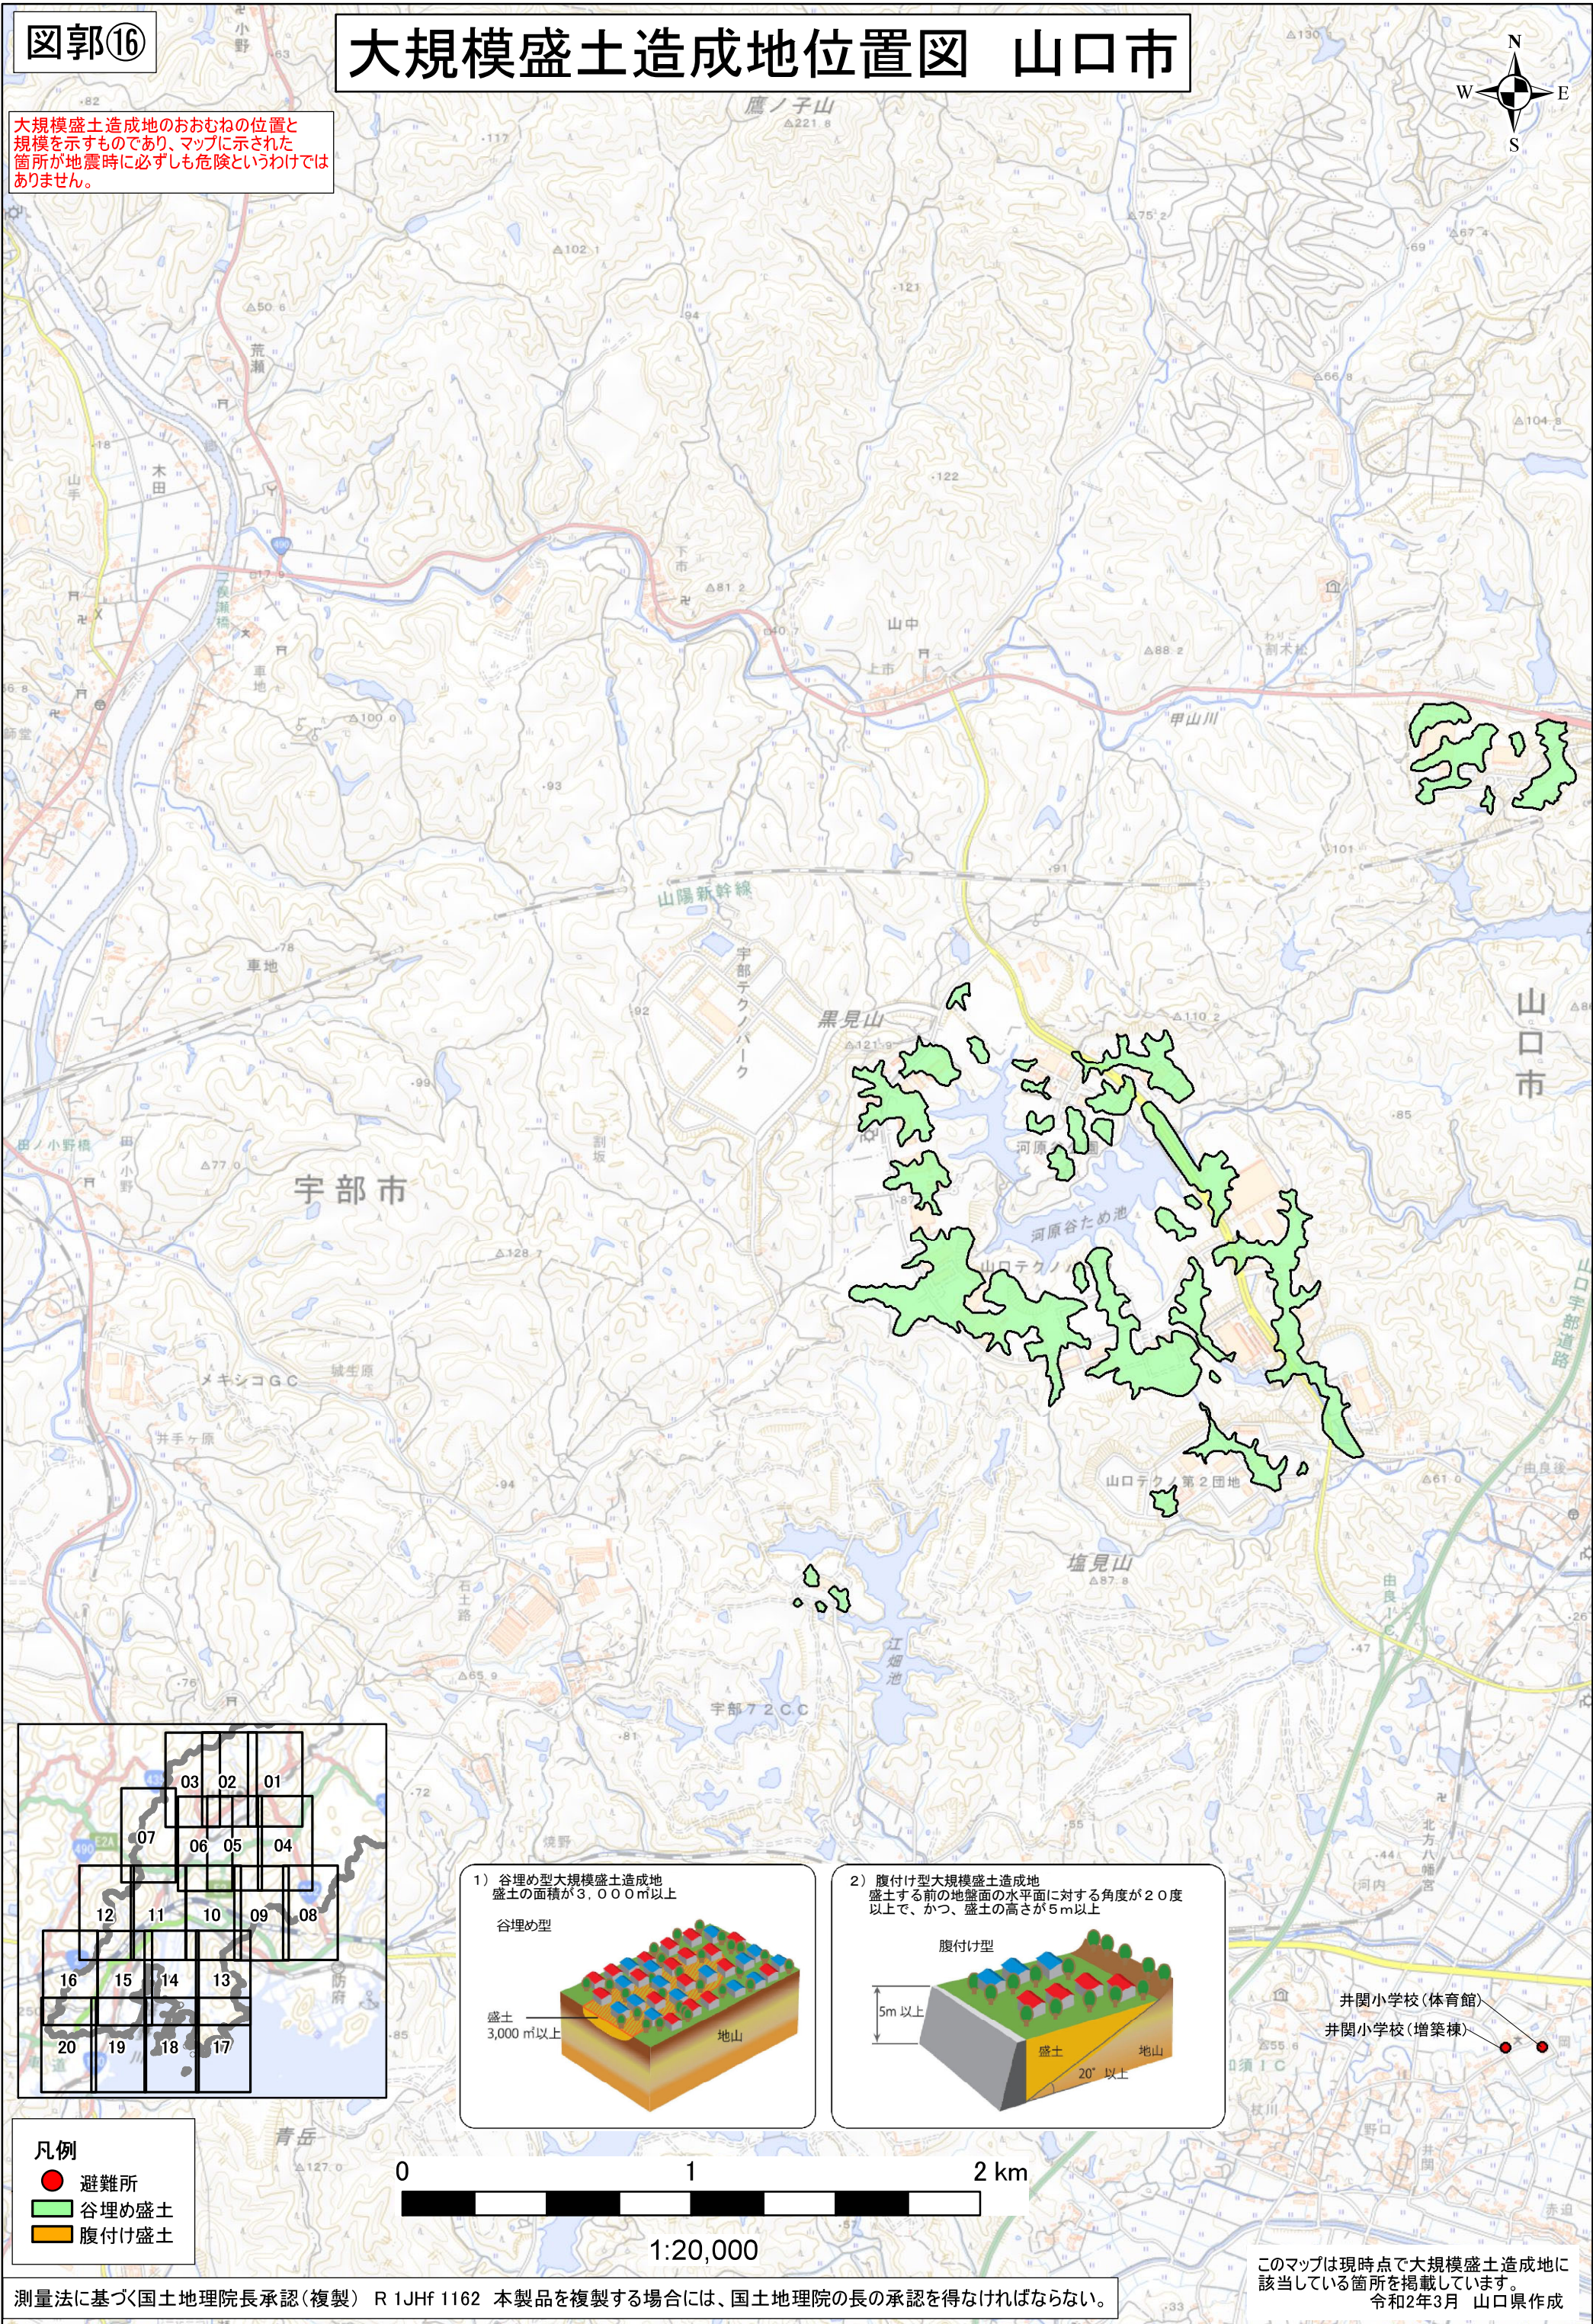

大規模盛土造成地位置図 山口市

大規模盛土造成地のおおむねの位置と規模を示すものであり、マップに示された箇所が地震時に必ずしも危険というわけではありません。

- 凡例
- 避難所
 - 谷埋め盛土
 - 腹付け盛土

1:20,000