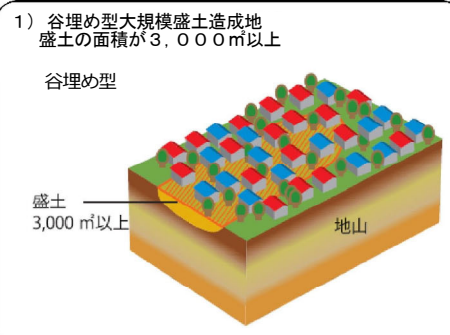

大規模盛土造成地位置図 山口市

大規模盛土造成地のおおむねの位置と規模を示すものであり、マップに示された箇所が地震時に必ずしも危険というわけではありません。

- 凡例
- 避難所
 - 谷埋め盛土
 - 腹付け盛土

1:20,000