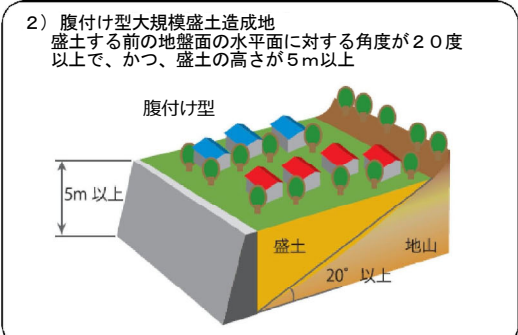

大規模盛土造成地位置図 山口市

大規模盛土造成地のおおむねの位置と規模を示すものであり、マップに示された箇所が地震時に必ずしも危険というわけではありません。

- 凡例
- 避難所
 - 谷埋め盛土
 - 腹付け盛土

1:20,000