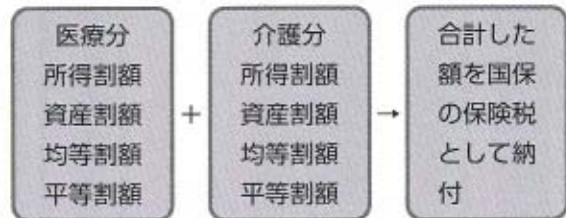

生活習慣病予防  
のための献立⑩

春の野菜を使って、  
季節感のある献立はい  
かがですか。

**菜の花とエビのドレッシングあえ**

材料(6人分)

菜の花	200g	材料A(ドレッシング)
ワカメ	10g	酢
エビ	150g	サラダ油
		塩・コショウ
		適量

作り方

- ①菜の花をゆで、冷水にとり、ざるにあげて水気を切る。
- ②ワカメは、戻して熱湯に通し、一口大に切る。
- ③エビは、殻をむき、背わたをとり、適量の塩を入れゆでる。ゆであがったら1cmに切る。
- ④材料Aをボールに入れ①・②・③をあえる。

**はんぺんのチーズフライ**

材料(6人分)

はんぺん	6枚	小麦粉
スライスチーズ	6枚	パン粉
卵	大1個	揚げ油
		適量

作り方

- ①はんぺんに切り込みを入れ、スライスチーズをなかにはさむ。
- ②小麦粉・溶き卵・パン粉をつけて揚げる。
- ③食べやすい大きさに切り、器に盛りつける。

**国保コーナー**

**40～64歳までの皆さんへ**

平成12年度から介護保険分をあわせた  
国保の保険税を納めていただきます。

介護保険の実施に伴い、平成12年4月から、40～64歳までのかた(介護保険の第2号被保険者)の国民健康保険税は、医療保険分に介護保険分をあわせた額を、一括して世帯主のかたが納めるようになります。

皆さんに納めていただく介護保険分は、所得や各世帯の第2号被保険者の人数などによって計算されます。

**理由もなく国保税を滞納すると…**

被保険者証の返還→資格証明書の交付  
《平成12年度から制度改正》

①災害など政令で定められた特別の事情以外で滞納を続ける世帯については、一定の期間経過すると被保険者証を返還しなければなりません。