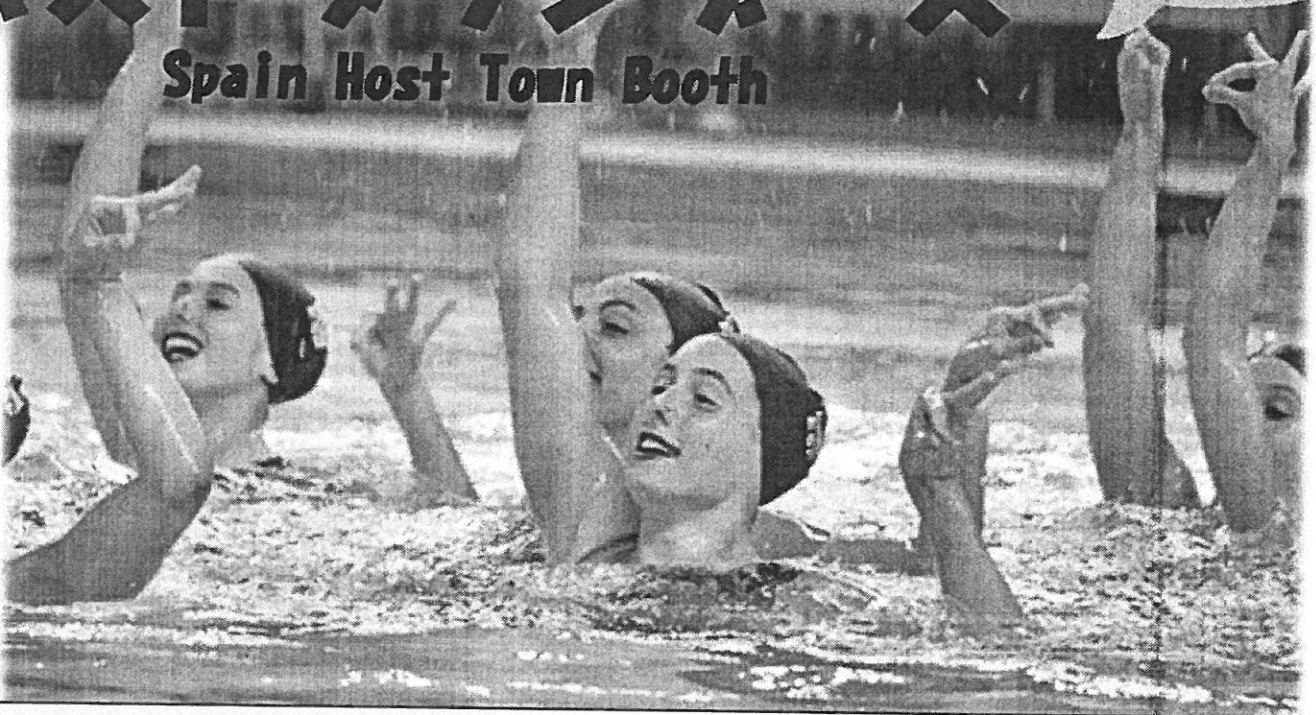

スペイン ホストタウンブース

Spain Host Town Booth

入場無料
-free event-

山口市はホストタウンとして東京2020オリンピック・パラリンピック競技大会スペイン代表を応援しています！
Yamaguchi City is supporting the Tokyo 2020 Olympic and Paralympic Spanish team as a host town.

11月3日 (日)

AM11:00~PM4:00

スペインポストカードを手に入れよう！

中へどうぞ！

あなたのメッセージで
スペイン代表選手を
応援しよう！

山口市はホストタウンとして
東京2020オリンピック・
パラリンピックスペイン代表を
応援しています。

あなたの応援メッセージを代表選手に
届けましょう！
メッセージを書いてくれた方に、
スペインポストカードをプレゼント！

ゆう太&ゆう子
ホストタウンスペイン応援衣装
コンテスト

中村女子高校の生徒がデザイン考案！
湯田温泉マスコットのゆう太&ゆう子
のスペインコラボ衣装コスチュームを
みなさんの投票で決定します！

投票方法：お気に入りのデザイン1つ
にシールを貼って投票してください。

どれもステキだね！
投票まってるよ～！

スペインってどんな国？
エフラ先生のスペイン講座

講師：山口市国際交流員
エフライン・ビジャモール
(スペイン出身)

時間：①11:30~12:00
②14:00~14:30

2部構成 (予約不要・30名着席順)

ホストタウンの
パネル展示や、
スペインの遊びが
体験できるよ！