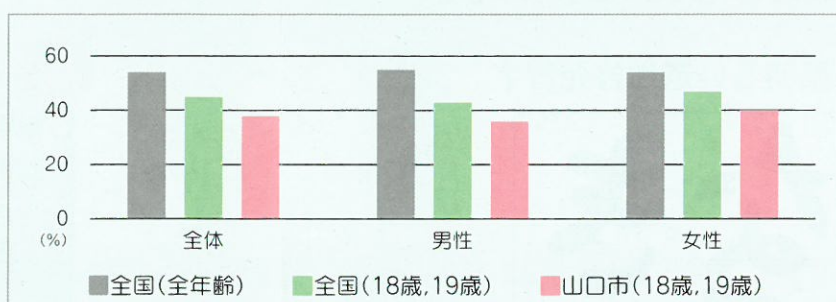

山口市は全国平均を下回る!

参議院選挙、全国と山口市の投票率の比較

全国の投票率(18歳、19歳の合計及び男・女別)と、山口市の投票率を比べると、山口市はいずれの値も下回っています。私達は、市民の皆様が選挙を自分自身の問題として意識してもらうように、様々な啓発活動に取り組んでいます。

もっと政治(選挙)に関心を!

投票率の向上に取り組んでいます

1. 「期日前投票所」を県立大学、山口大学のほか、市内の大型店舗に開設するなど「有権者が投票しやすい環境整備」に努めています。
2. 明るい選挙の啓発活動として、市内の児童、生徒に対してポスター、習字、標語の作品募集を行っています。
3. 広報紙「さくら」で、選挙に関するさまざまな啓発や取り組みを紹介しています。
4. 成人式会場での新成人に対する啓発活動や選挙前の街頭啓発等を行っています。

初めて投票した若者の声

— 井本元気さんに聞きました —
(18歳、山口市大内地域在住)

1. Q 初めて投票した感想は?
   自分の一票が、18歳の私の意見として結果に反映されるので、軽い気持ちで投票するのはいけないと感じました。
2. Q 投票箱に入れる瞬間、どんなおもいでしたか?
   少し緊張しましたが、これで自分も大人の仲間入りをしたと実感しました。
3. Q 何を重視して投票先を選びましたか?
   職場の上司に立候補者の人柄等を聞いたりしましたが、最終的には自分で考え、人物本位で決めました。
4. Q 演説会等で候補者の主張を聞きましたか?
   演説会には忙しくて行けませんでした。候補者の主張はニュースや新聞で知りました。
5. Q 投票所の雰囲気はどうでしたか?
   勤務の都合で期日前投票を行いました。私の年齢が18歳でも、投票所の方は皆、同じ一票として扱われているのに感激しました。
6. Q 投票率を上げるために、どのようにしたら良いと思いますか?
   例えば、投票に行けばポイントが貰えるとか。投票にいきたくなるような、魅力ある仕組みがあれば良いと思いました。