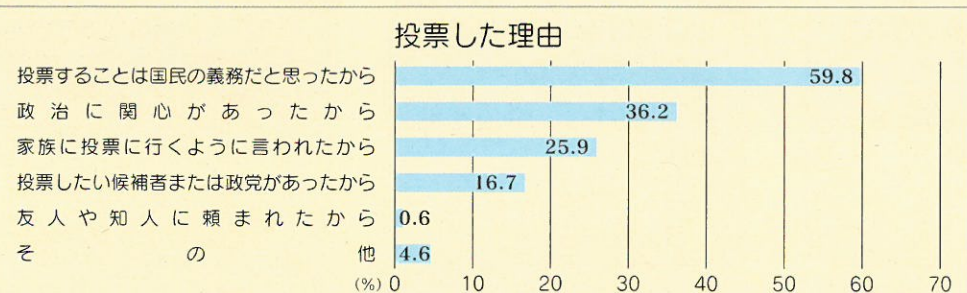

「私は投票に行きます!!」

平成29年秋 山口市長選挙!

投票に行き、自分の意思を示そう

18歳選挙権始まる

18歳投票率50%超す 若者、投票に義務感が60%

2016年7月の参議院選挙から18歳選挙権が実施され、総務省が発表した全国の18歳～19歳の投票率は、45.45%でした。18歳が51.2%で19歳の39.7%を上回りました。

投票に行った理由で最も多かったのは、「投票は国民の義務だ」の59.8%、次に「政治に関心があった」の36.2%でした。これは、高校などで投票を促す啓発活動が推進され、18歳の多くが自分の問題として意識したからと考えられます。

投票しなかった理由は「今住んでいる所に選挙権がないから」の47.5%、「忙しかったから」の38.7%、「選挙に関心がなかったから」の14.5%となっています。地元を離れて進学する学生は、住民票を実家に残していることから投票しないケースが多いことが分かりました。

(参考: 明治大学井田正道セミナーの調査結果)