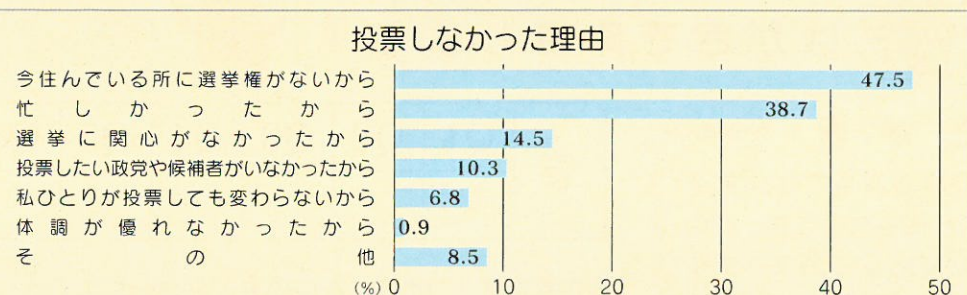

「私は投票に行きます!!」

平成29年秋 山口市長選挙!

投票に行き、自分の意思を示そう

18歳選挙権始まる

18歳投票率50%超す 若者、投票に義務感が60%

2016年7月の参議院選挙から18歳選挙権が実施され、総務省が発表した全国の18歳～19歳の投票率は、45.45%でした。18歳が51.2%で19歳の39.7%を上回りました。

投票に行った理由で最も多かったのは、「投票は国民の義務だ」の59.8%、次に「政治に関心があった」の36.2%でした。これは、高校などで投票を促す啓発活動が推進され、18歳の多くが自分の問題として意識したからと考えられます。

投票しなかった理由は「今住んでいる所に選挙権がないから」の47.5%、「忙しかったから」の38.7%、「選挙に関心がなかったから」の14.5%となっています。地元を離れて進学する学生は、住民票を実家に残していることから投票しないケースが多いことが分かりました。

(参考: 明治大学井田正道セミナーの調査結果)