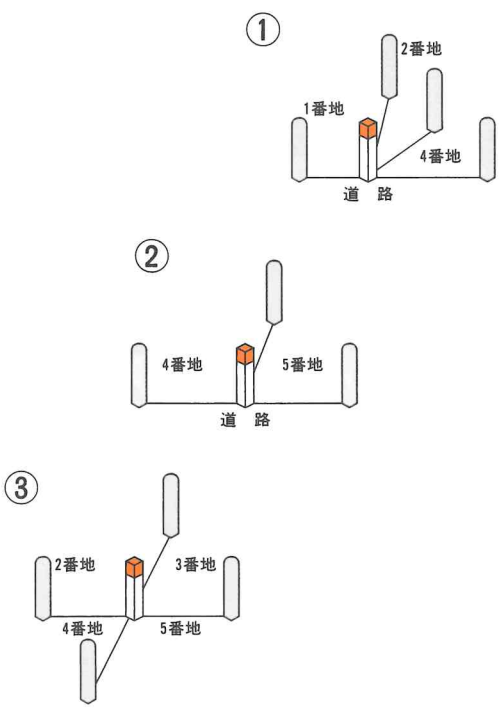

●図1 境界の刈り開き

図のように境界が良く見通せるように境界線に沿って、約2m刈り払いをしてください。

境界杭と土地表示票の設置

境界確認及び刈り開きのできた土地については、一筆ごとの境界に境界杭を設置してください。

土地表示票の設置は、境界杭の設置が終わりましたら、最後に土地の表札として、地番、地目、台帳面積、所有者などを記入した一筆地調査表札を配布しますので、該当する土地の一筆ごとによく目に付くところに竹の棒などにはさんで倒れないように立ててください。

境界杭の設置及び土地表示票の設置の方法は、図2を参考にしてください。

土地の分筆・合筆・地目変更

土地の分筆・合筆などを希望される場合は、調査員にご相談ください。

●図2 境界杭と土地表示票の設置

※ ●印は赤いペイントなどで表示した杭
○印は曲りなどに打つ杭
☒は土地表示票

地目変更	合筆	分筆
登記簿の地目と現地の地目が異なり、農地法などに触れない場合は、地目を変更できます。	隣接する土地で、字や地目、所有者が同一である場合は、一筆にまとめることができます。(ただし、いくつかの法的な条件があります。)	一筆の土地の一部が異なる地目になっていたり、はつきりとした形態上の区分けがあるときは、二筆以上に分けることができます。
調査員で、現況に合わせて地目変更する場合があります。	所有者の同意のうえで、合筆します。	調査員で、現況に合わせて分筆する場合があります。