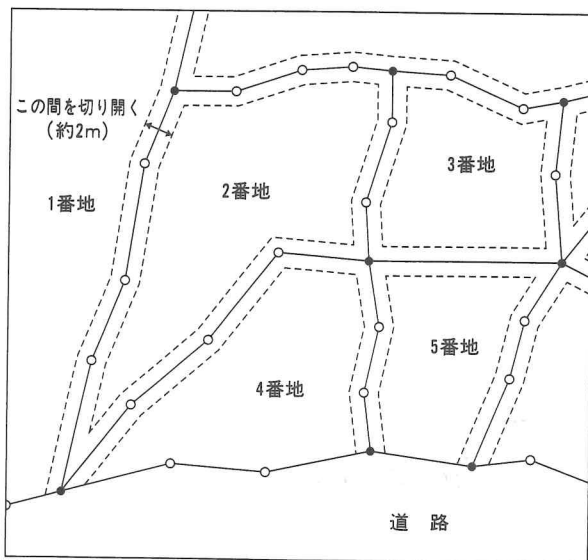

土地所有者の皆さんは、一筆地調査が始まるまでに、「自分の土地はこゝまで」という境界を一筆ごとに確認しておいてください。

境界の決定については、必ず関係者全員の立会いのうえで決定してください。

一方的な境界決定は、行わないようお願いいたします。

境界の刈り開き

山林、原野および田畑などの境界について、雑草木などが茂っていると境界確認および測量ができませんので、境界がよく見通せるように境界線に沿って、雑草木の刈り払いをお願いします。

刈り払いは、双方で一問程度（1.5mから2m）刈り開き、境界杭や境界石がはっきり見通せるようにしてください。（図1）

刈り開きが不完全なときは、調査の誤りのもとになりますし、刈り開きができないと測量もできません。この場合、「筆界未定」という取り扱いになり、地籍図、地籍簿とも筆界未定地として処理します。そうすると、将来、分筆や合筆、売買する場合に個人で測量し登記しなければなりません。

刈り開きは必ず行われるようお願いいたします。

●図1 境界の刈り開き

図のように境界が良く見通せるように境界線に沿って、約2m刈り払いをしてください。

境界杭と土地表示票の設置

境界確認及び刈り開きのできた土地については、一筆ごとの境界に境界杭を設置してください。

土地表示票の設置は、境界杭の設置が終わりましたら、最後に土地の表札として、地番、地目、台帳面積、所有者などを記入した一筆地調査表札を配布しますので、該当する土地の一筆ごとによく目に付くところに竹の棒などにはさんで倒れないように立ててください。