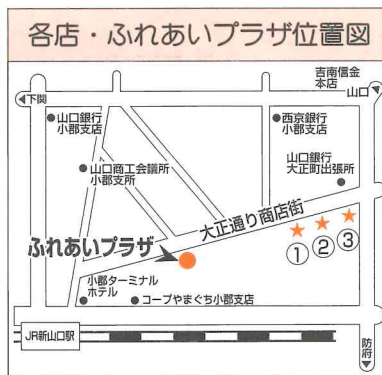

かつて人通りが多く大変繁盛していた大正通り商店街に、賑わいを取り戻そうと、国・県・小郡町からの補助金と商工会議所の自主財源を合わせて実施しているものです。委員会を6月下旬に設立後、大正通り空き店舗22店のうち4店舗を対象に入居者を募集。3店舗に入居者が決定し8月下旬からオープンしています。また、同商店街の空き店舗1店には、「大正通りふれあいプラザ」がオープンしています。このプラザは、多目的スペースとして、平成16年3月まで、皆さまにお貸ししてありますので、サークル活動の発表や会議等に、ぜひご利用ください。

大正通りの商店街にオープンした3店

※場所は、位置図を参照
リサイクルショップ ASSIE

ブティック G・マーケット

古民具とギャラリーの店
古きんぎょ

大正通りふれあいプラザ
使用者募集

○面積 約50㎡（約15坪）
○使用方法 会議室、お稽古事等の各種教室、サークル活動販売等

○使用可能時間

・午前（8時～正午）