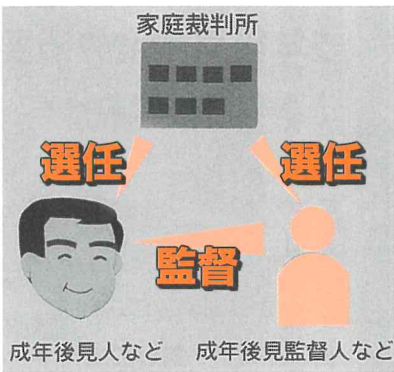

成年後見制度ってなあに？

成年後見制度とは、高齢や痴ほう、様々な障害によって判断能力が不十分な方が安心して暮らせるように、本人を保護して支援する制度です。請求権者の申し立てにより、家庭裁判所が適任と思われる成年後見人などを選任し、その者が本人を支援します。

例えば、高額な商品を買見人などの同意なしに購入した場合に、クーリング・オフの期間が過ぎていても、契約を取り消せるのです。

まとめ

成年後見制度を利用することで、高齢者の悪質商法の被害を未然に防ぐことができるかもしれません。

ですが、高齢者を悪質商法から守る一番大切なことは、家族や地域の人が日ごろから高齢者に声をかけるなどの、高齢者と社会との繋がりのことです。

消費者問題の相談は

- 山口県消費生活センター
083(924)0999
- 町経済課 商工観光係
0973)8157

町くらしの相談員 岡部桂子
0974)6405

成年後見制度の問い合わせは

- 山口家庭裁判所
083(922)1330
- 山口地方法務局
083(922)2295

犬、猫の飼い方のマナーを守りましょう

飼い主は、責任を持って飼い続けましょう。かわいそうだからといって、知らない犬や猫に安易にエサを与えないようにしましょう。

犬の飼い方のマナー

- ◆散歩の時はビニール袋などを持っていく、フンを必ず持ち帰って始末してください。
- ◆散歩の時に引き綱を放したり、犬を放し飼いにしたりすることは、早朝や深夜でも危険です。早めましょう。
- ◆むだぼえをしないようにしつけ、適度な運動をさせてストレスを防ぎましょう。
- ◆首輪には鑑札と注射済票を着けておきましょう。迷子札にもなります。
- ◆猫を室内で飼うようにすれば、事故や病気の危険が減るだけではなく、近所でフンをしたりいたずらをするともなくなります。