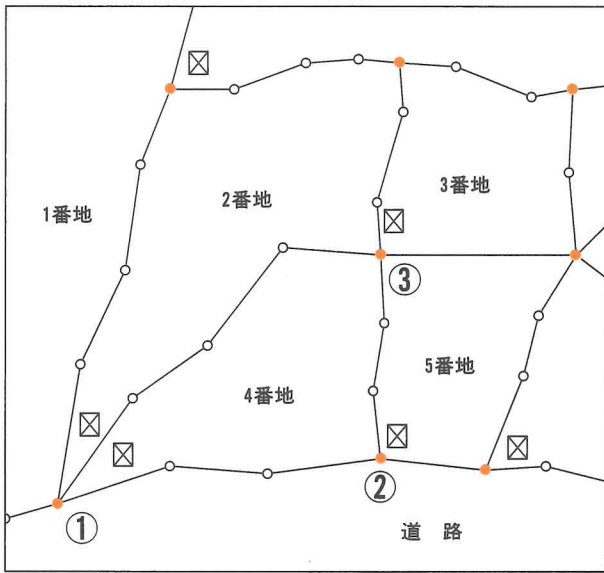

●図1 境界の刈り開き

図のように境界が良く見通せるように境界線に沿って、約2m刈り払いをしてください。

境界杭と土地表示票の設置

境界確認及び刈り開きのできた土地については、一筆ごとの境界に境界杭を設置してください。

土地表示票の設置は、境界杭の設置が終わりましたら、最後に土地の表札として、地番、地目、台帳面積、所有者などを記入した一筆地調査表札を配布しますので、該当する土地の一筆ごとによく目に付くところに竹の棒などにはさんで倒れないように立ててください。

境界杭の設置及び土地表示票の設置の方法は、図2を参考にしてください。

土地の分筆・合筆・地目変更

土地の分筆・合筆などを希望される場合は、調査員にご相談ください。

●図2 境界杭と土地表示票の設置

※ ●印は赤いペイントなどで表示した杭
○印は曲りなどに打つ杭
☒は土地表示票

地目変更	合筆	分筆
登記簿の地目と現地の地目が異なり、農地法などに触れない場合は、地目を変更できます。	隣接する土地で、字や地目、所有者が同一である場合は、一筆にまとめることができます。(ただし、いくつかの法的な条件があります。)	一筆の土地の一部が異なる地目になっていたり、はつきりとした形態上の区分けがあるときは、二筆以上に分けることができます。
調査員で、現況に合わせて地目変更する場合があります。	所有者の同意のうえで、合筆します。	調査員で、現況に合わせて分筆する場合があります。

みなさんへのおお願い

筆界未定について

- 次のような場合は、筆界未定として処理することになります。
- ① 境界紛争で解決がつかないとき。
 - ② 山林や原野で、境界の伐採がされず見通しが悪いため、調査や測量ができないとき。
 - ③ いずれかの所有者または代理人が、立会をしないとき。
- 筆界未定になると、隣接地の境界が地籍図に表示されません。また、調査終了後に、この筆界未定地の解除をする場合は、各所有者で境界を決定し、自費で測量し、登記所に地図訂正・地籍更正等の登記申請をしなければならず、大変な手間と費用がかかります。
- 従来から境界の定まらない土地や境界不明の土地については、この機会にお互いがよく事前に話し合っ、円満に解決しておきましょう。