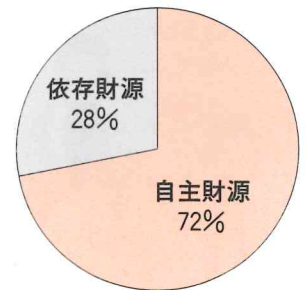

歳入の内訳

《用語解説①》

自主財源：町税、手数料など自主的に収入できる財源
依存財源：国や県からの補助金や交付金、町債など国や県から割り当てられた財源
財産収入：町有地など財産の売却や貸付による収入や預金
利子・貸付金利息等
使用料・手数料：公共施設の使用料、保育料、町営住宅使用料、住民票などの手数料
町債：政府や銀行などからの長期借入金
国庫・県支出金：事務や事業に対する国や県からの負担金、補助金、委託金
地方交付税：標準的な行政を行うための財源の補てんで、地方公共団体の間の財政力の格差を正と計画的な行政運営の財源を保障する制度
地方消費税交付金：地方消費税（消費税5%のうち1%分）のうち、市町村分の県からの交付金
利子割交付金：預貯金の利子に対する税金のうち、市町村分の県からの交付金
臨時財政対策債：地方交付税の減額分を国から割り当てられた赤字地方債（借入金）

※1 その他①…繰入金・繰越金・分担金及び負担金・諸収入・寄附金

※2 その他②…地方消費税交付金・地方特例交付金・地方譲与税・自動車取得税交付金・利子割交付金・交通安全対策特別交付金