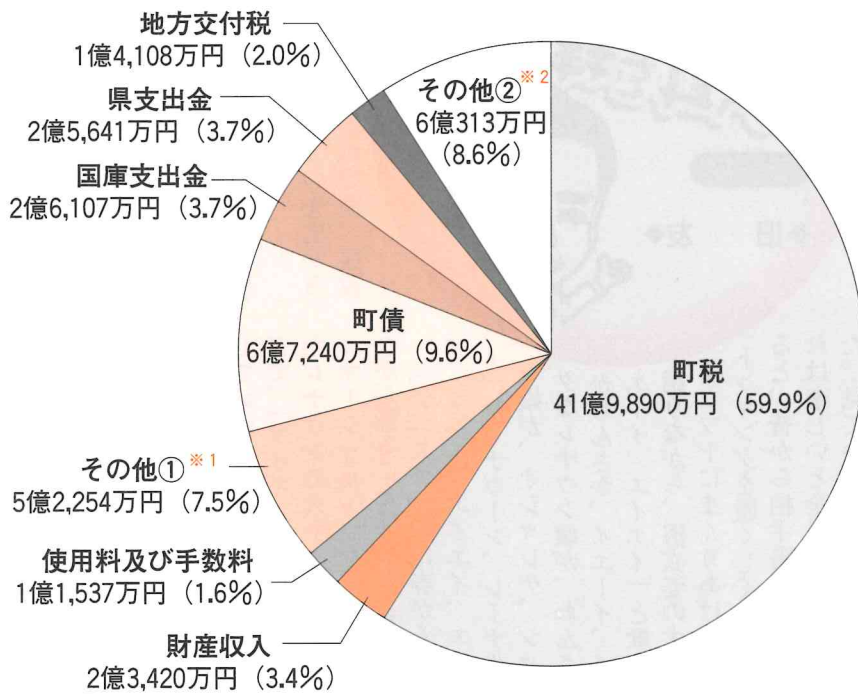

小郡町の家計簿は？

平成15年度の各会計の決算が議会で承認されましたので、その内容について一般会計を中心にお知らせします。なお、特別会計（特定の事業目的を持った会計）が、9会計（うち2会計が15年度末で廃止）と水道事業会計があります。

一般会計歳入（収入）内容 合計：70億510万円

歳入（収入）は、総額70億509万6,825円で、前年度と比べて1,259万7,918円（0.2%）の減です。

主な内容は、町税が前年度より0.9%伸びて、歳入全体の59.9%を占めています。伸びの主な要因は、大手企業の収益増による法人町民税の増です。前年度と増減が大きいものを見ますと、財産収入は町有地（仁保津下地区など）の売却で73.4%の増、町債（借入金）は臨時財政対策債の増加により34.5%の増、県支出金は対象事業が減ったので33.5%の減、地方交付税には普通交付税と特別交付税があり、普通交付税の減により62.2%の減となっています。