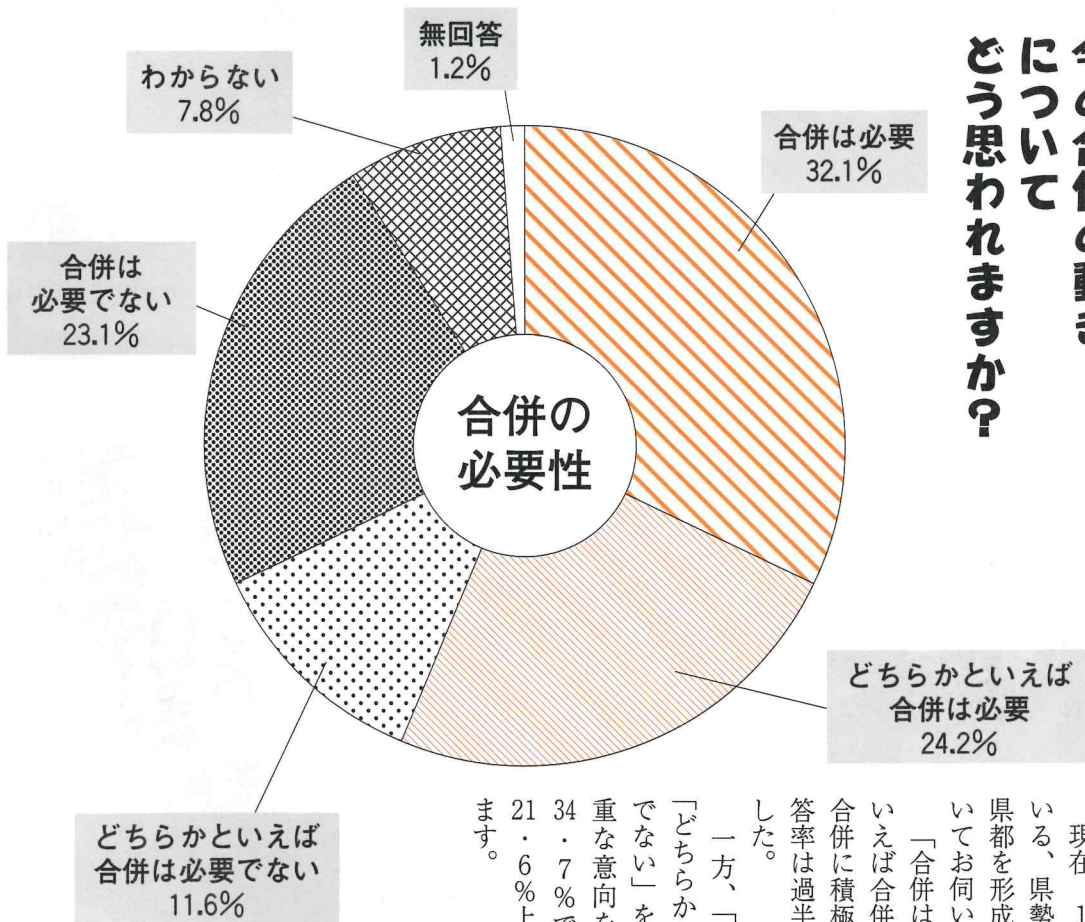

10月26日から11月8日まで実施いたしました町民意識調査（アンケート）の集計結果を、お知らせいたします。

この調査は、山口県の県央部における中核都市の形成に向けた、本町および山口市、秋穂町、阿知須町、徳地町が取り組む第一段階の合併問題に関して、町民の皆様意向を把握するものです。

本町にお住まいの、16歳以上の方の中から3千人を無作為に抽出し、広報特集号と併せて調査票を送付いたしました。

同封の返信用封筒により、388人の方から回答いただき、回収率は46.6%となりました。調査票を送付いたしました皆様にはご協力誠にありがとうございました。

このほど、集計結果がまとまりましたので、その概要をお知らせいたします。

年代別の回収状況

区分	送付数	*1 有効回答数	回収率
10歳代	193	82	42.5%
20歳代	426	130	30.5%
30歳代	513	183	35.7%
40歳代	488	193	39.5%
50歳代	514	255	49.6%
60歳代	394	251	63.7%
70歳以上	472	288	61.0%
無回答	—	5	—
総数	3,000	1,387	*2 46.6%

※1 全問で無回答の1票は、無効票として集計から除いています。

※2 あて先不明などが24通あり、実配布数2、976通で算出しています。

今の合併の動きについて どう思われますか？

現在、1市4町で協議されている、県勢の振興を牽引する新県都を形成するための合併についてお伺いしました。

「合併は必要」、「どちらかといえば合併は必要」を合わせた、合併に積極的な意向を示した回答率は過半を超える56.3%でした。

一方、「合併は必要でない」、「どちらかといえば合併は必要でない」を合わせた、合併に慎重な意向を示された回答率は34.7%で、積極的な意向が21.6%上回る結果となっています。

お問い合わせ

町役場 まちづくり推進課
☎973-2414

新市の 取り組みへの 期待感や 評価について

新市の取り組みについて、おたずねしました。

「旧市役所・町役場は合併後も総合支所として身近なところで業務を行う」への期待感・評価が最も高く68・8%（「期待する又は評価する」＋「どちらかという」と期待する又はどちらかという」と評価する）となっています。