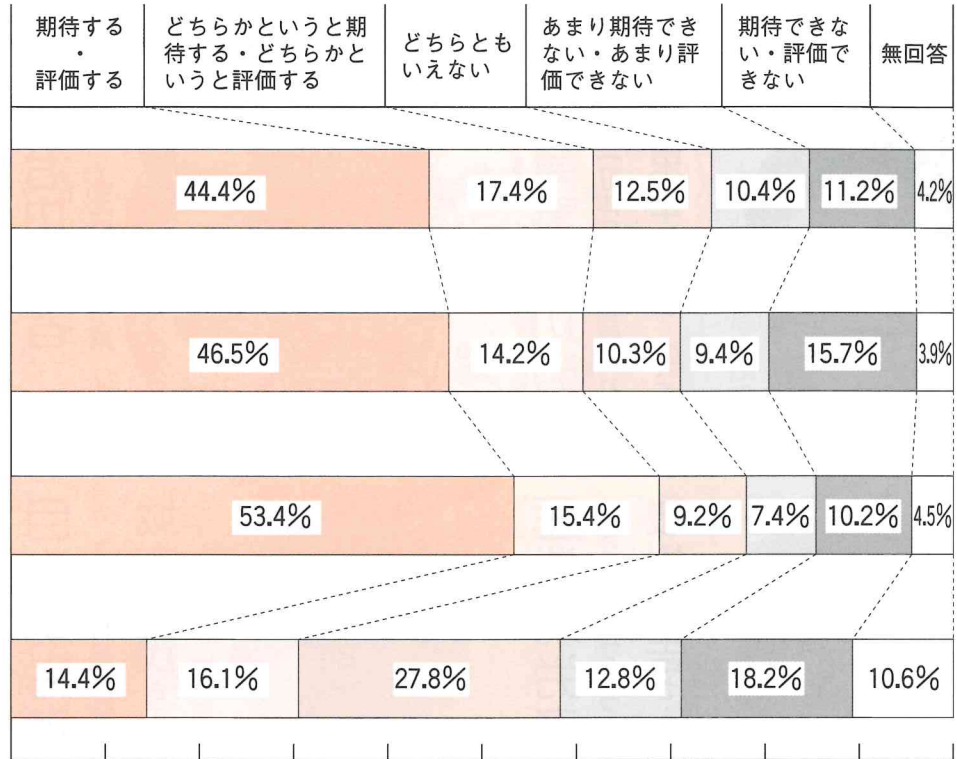

このほど、集計結果がまとまりましたので、その概要をお知らせいたします。

年代別の回収状況

区分	送付数	*1 有効回答数	回収率
10歳代	193	82	42.5%
20歳代	426	130	30.5%
30歳代	513	183	35.7%
40歳代	488	193	39.5%
50歳代	514	255	49.6%
60歳代	394	251	63.7%
70歳以上	472	288	61.0%
無回答	—	5	—
総数	3,000	1,387	*2 46.6%

※1 全問で無回答の1票は、無効票として集計から除いています。

※2 あて先不明などが24通あり、実配布数2、976通で算出しています。

今の合併の動きについて どう思われますか？

現在、1市4町で協議されている、県勢の振興を牽引する新県都を形成するための合併についてお伺いしました。

「合併は必要」、「どちらかといえば合併は必要」を合わせた、合併に積極的な意向を示した回答率は過半を超える56.3%でした。

一方、「合併は必要でない」、「どちらかといえば合併は必要でない」を合わせた、合併に慎重な意向を示された回答率は34.7%で、積極的な意向が21.6%上回る結果となっています。

お問い合わせ

町役場 まちづくり推進課
☎973-2414

新市の 取り組みへの 期待感や 評価について

新市の取り組みについて、おたずねしました。

「旧市役所・町役場は合併後も総合支所として身近なところで業務を行う」への期待感・評価が最も高く68・8%（「期待する又は評価する」＋「どちらかという」と期待する又はどちらかという」と評価する）となっています。

以下、「新山口駅北地区に県内外の交流を促進する拠点施設を整備する」「新市の新庁舎を新山口駅周辺に整備することの協議検討」の順に期待感・評価が高くなっており、県央中核都市にふさわしい都市整備とともに、今後もよりきめ細かな行政サービスが望まれていることが伺えます。

新山口駅北地区を中心に新市・山口県・JR西日本などの民間によるプロジェクトチームが調査研究を進める県内外の交流を促進する拠点施設の整備

新市の市役所は、10年を目途に、新山口駅周辺に県央中核都市にふさわしい位置を考慮し整備に向けて新市で協議検討する