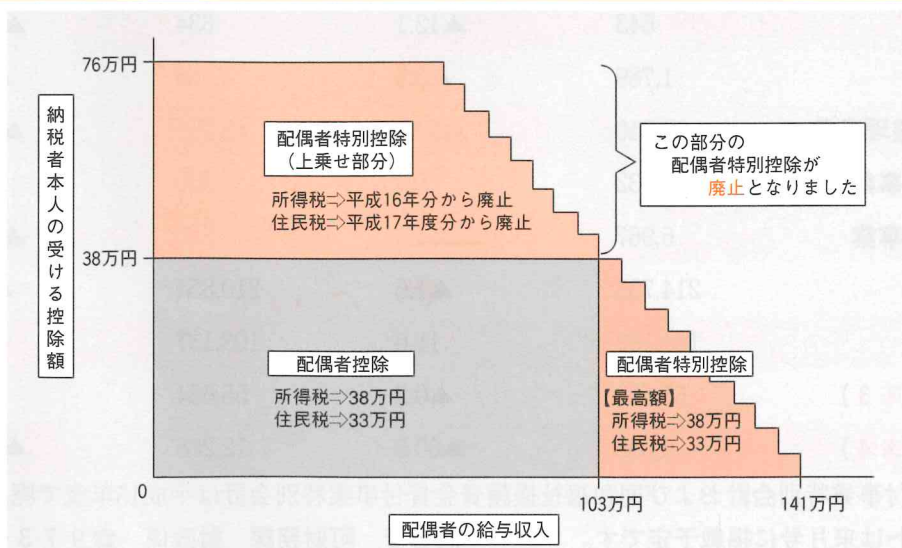

<http://www.hiroshima.na.go.jp>

ひろしま ちから くん
広島 主税

広島国税局キャラクター

配偶者特別控除が変わりました

【平成16年分から適用されます】

配偶者特別控除のうち、配偶者控除に上乗せして適用されていた部分が廃止されました。

第四回小郡町民俳句大会

町公民館で10月24日、「第四回小郡町民俳句大会」が小郡俳句同好会（和田紫蒼しやうそう会長）の主催で開かれました。