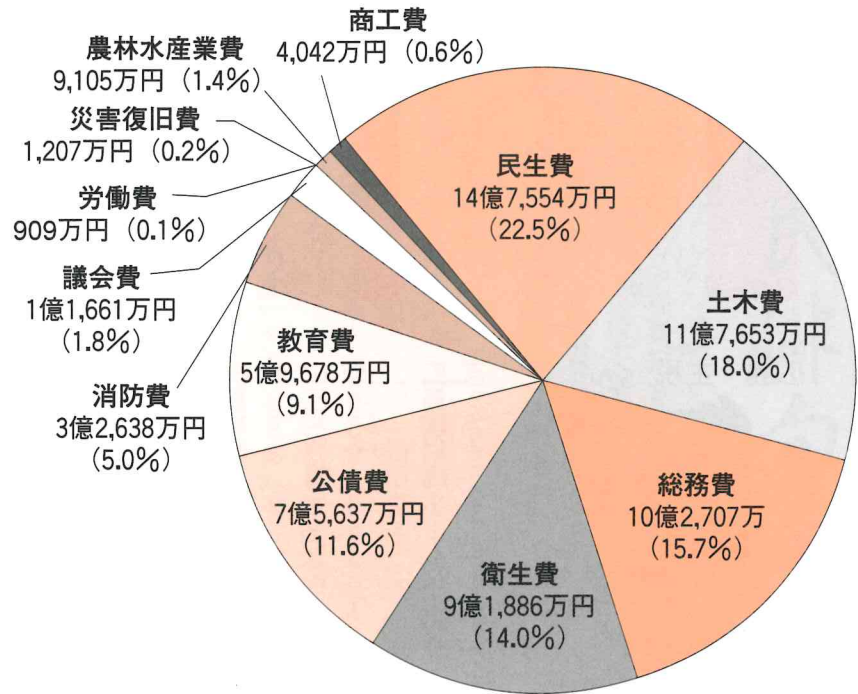

《用語解説②》

- 民生費：高齢者対策や介護保険会計への補助などの老人福祉費、保育所など乳幼児対策の児童福祉費、障害者や低所得者対策などの社会福祉費
- 土木費：道路や公園、町営住宅などの建設や管理、区画整理、下水道への補助などの経費
- 総務費：町税の賦課・徴収、選挙、電算、合併、広報、財産管理などに要する経費
- 衛生費：健康診断、予防接種、ごみ収集などに要する経費
- 公債費：町債（借入金）の元金と利息
- 教育費：小中学校の学校教育費、公民館活動や図書館などの社会教育費、グラウンドや屋内プール、体育館などの保健体育費などに要する経費
- 消防費：消防署や消防団などに要する経費
- 議会費：議会運営に要する経費
- 労働費：シルバー人材センターや勤労者などに要する経費
- 農林水産業費：ため池改修、農地など農林業に要する経費
- 商工費：商工業や観光振興に要する経費
- 災害復旧費：被災した公共施設を復旧するための経費

一般会計歳出（支出）内容 合計：65億4,678万円

特別会計等の決算の状況

会計名	歳入 (万円)	前年度比 (%)	歳出 (万円)	前年度比 (%)
国民健康保険	151,508	7.5	148,132	10.8
下水道事業	285,571	▲9.0	284,386	▲9.0
交通災害共済事業	643	▲12.1	634	▲11.7
公共用地先行取得	1,789	▲3.9	1,789	▲3.9
小郡駅前第3土地区画整理事業	63,340	▲25.8	63,019	▲26.0
同和地区住宅資金貸付事業	332	0.4	330	73.7
同和福祉援護資金貸付事業	6,967	▲4.6	300	▲40.0
老人保健医療	214,735	▲1.6	210,854	▲0.8
介護保険	104,102	11.6	103,137	12.2
水道事業 (収益的収支※3)	55,618	▲0.2	55,634	5.0
水道事業 (資本的収支※4)	6,033	▲60.5	12,208	▲49.0

(同和地区住宅資金貸付事業特別会計および同和福祉援護資金貸付事業特別会計は平成15年度で廃止)

小郡町のバランスシートは来月号に掲載予定です。

問合せ 町財務課 財政係 ☎ 973-2412

歳出（支出）総額は、65億4,677万8,049円で、前年度と比べて3億2,914万969円（4・8%）の減です。

なお、町民1人当たりの歳出額を計算すると、28万9,271円になります。また、1世帯当たりの歳出額を計算すると、72万9,853円になります。

また、1世帯当たりの歳出額を計算すると、72万9,853円になります。

大雨災害による土木工事など