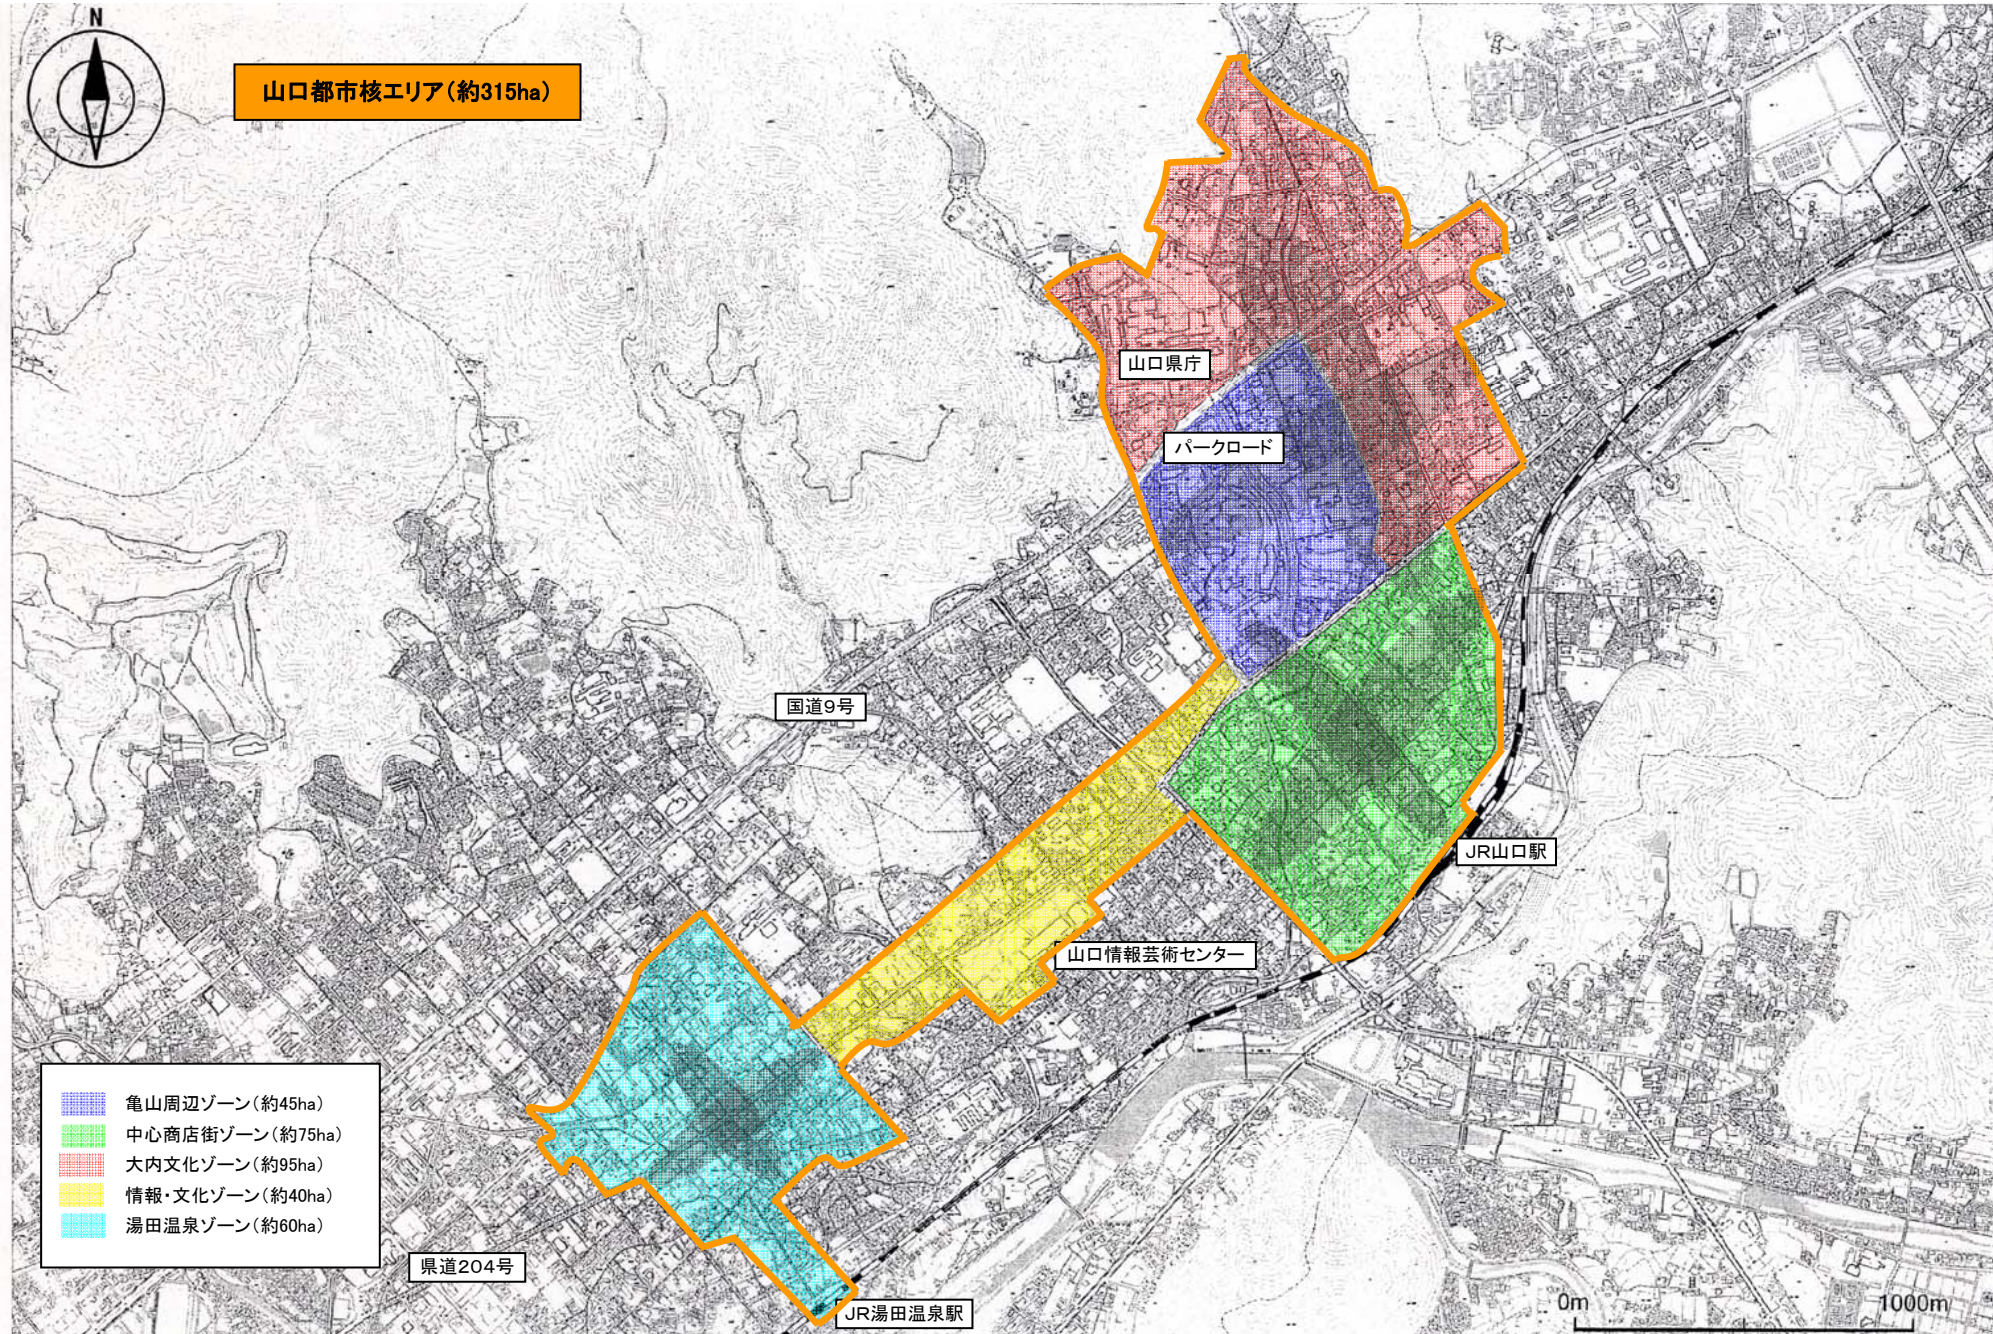

山口都市核エリア(約315ha)

- 亀山周辺ゾーン(約45ha)
- 中心商店街ゾーン(約75ha)
- 大内文化ゾーン(約95ha)
- 情報・文化ゾーン(約40ha)
- 湯田温泉ゾーン(約60ha)

県道204号

JR湯田温泉駅

0m

1000m