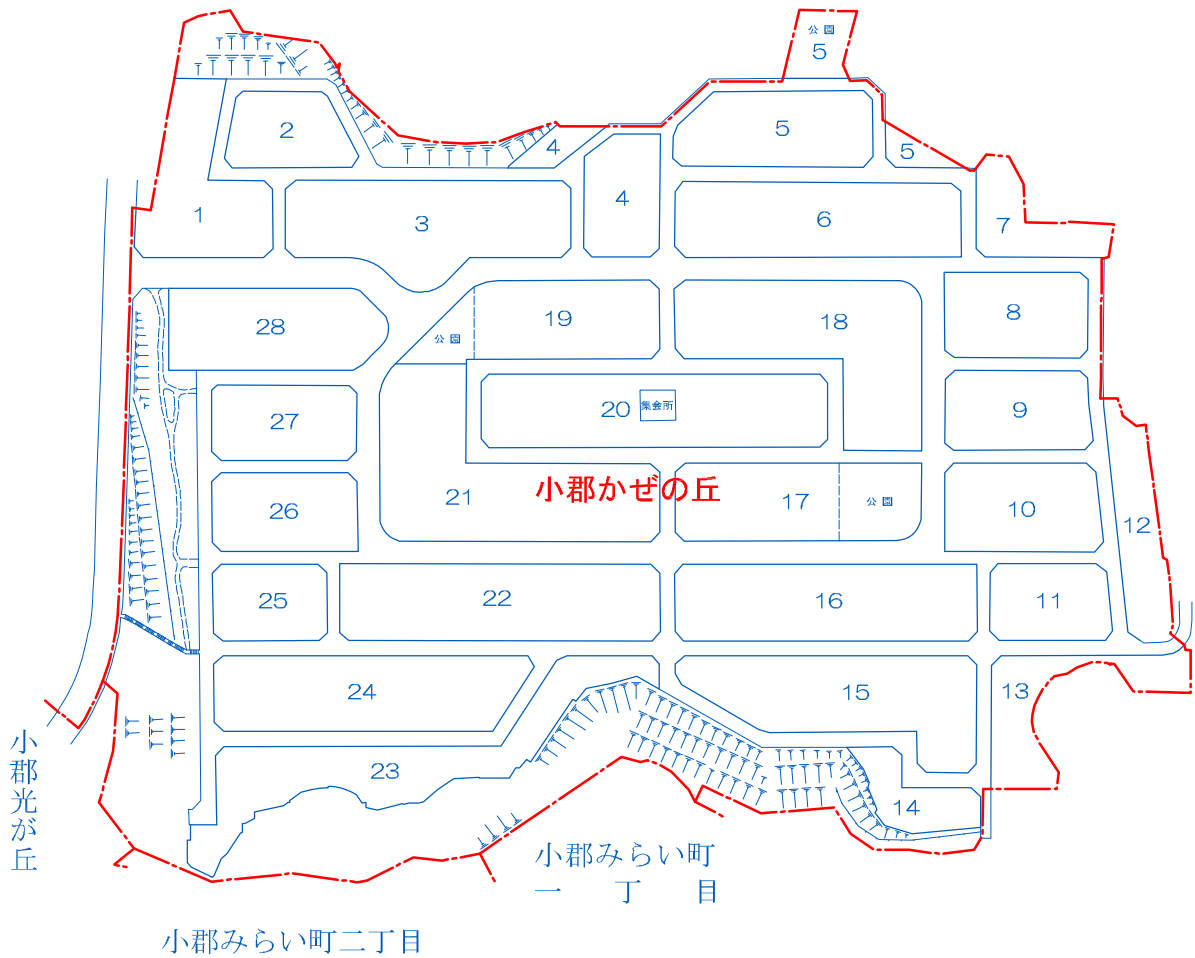

住居表示新町界・新町名及び街区割図

凡 例	
20	新街区符号
	新町界線