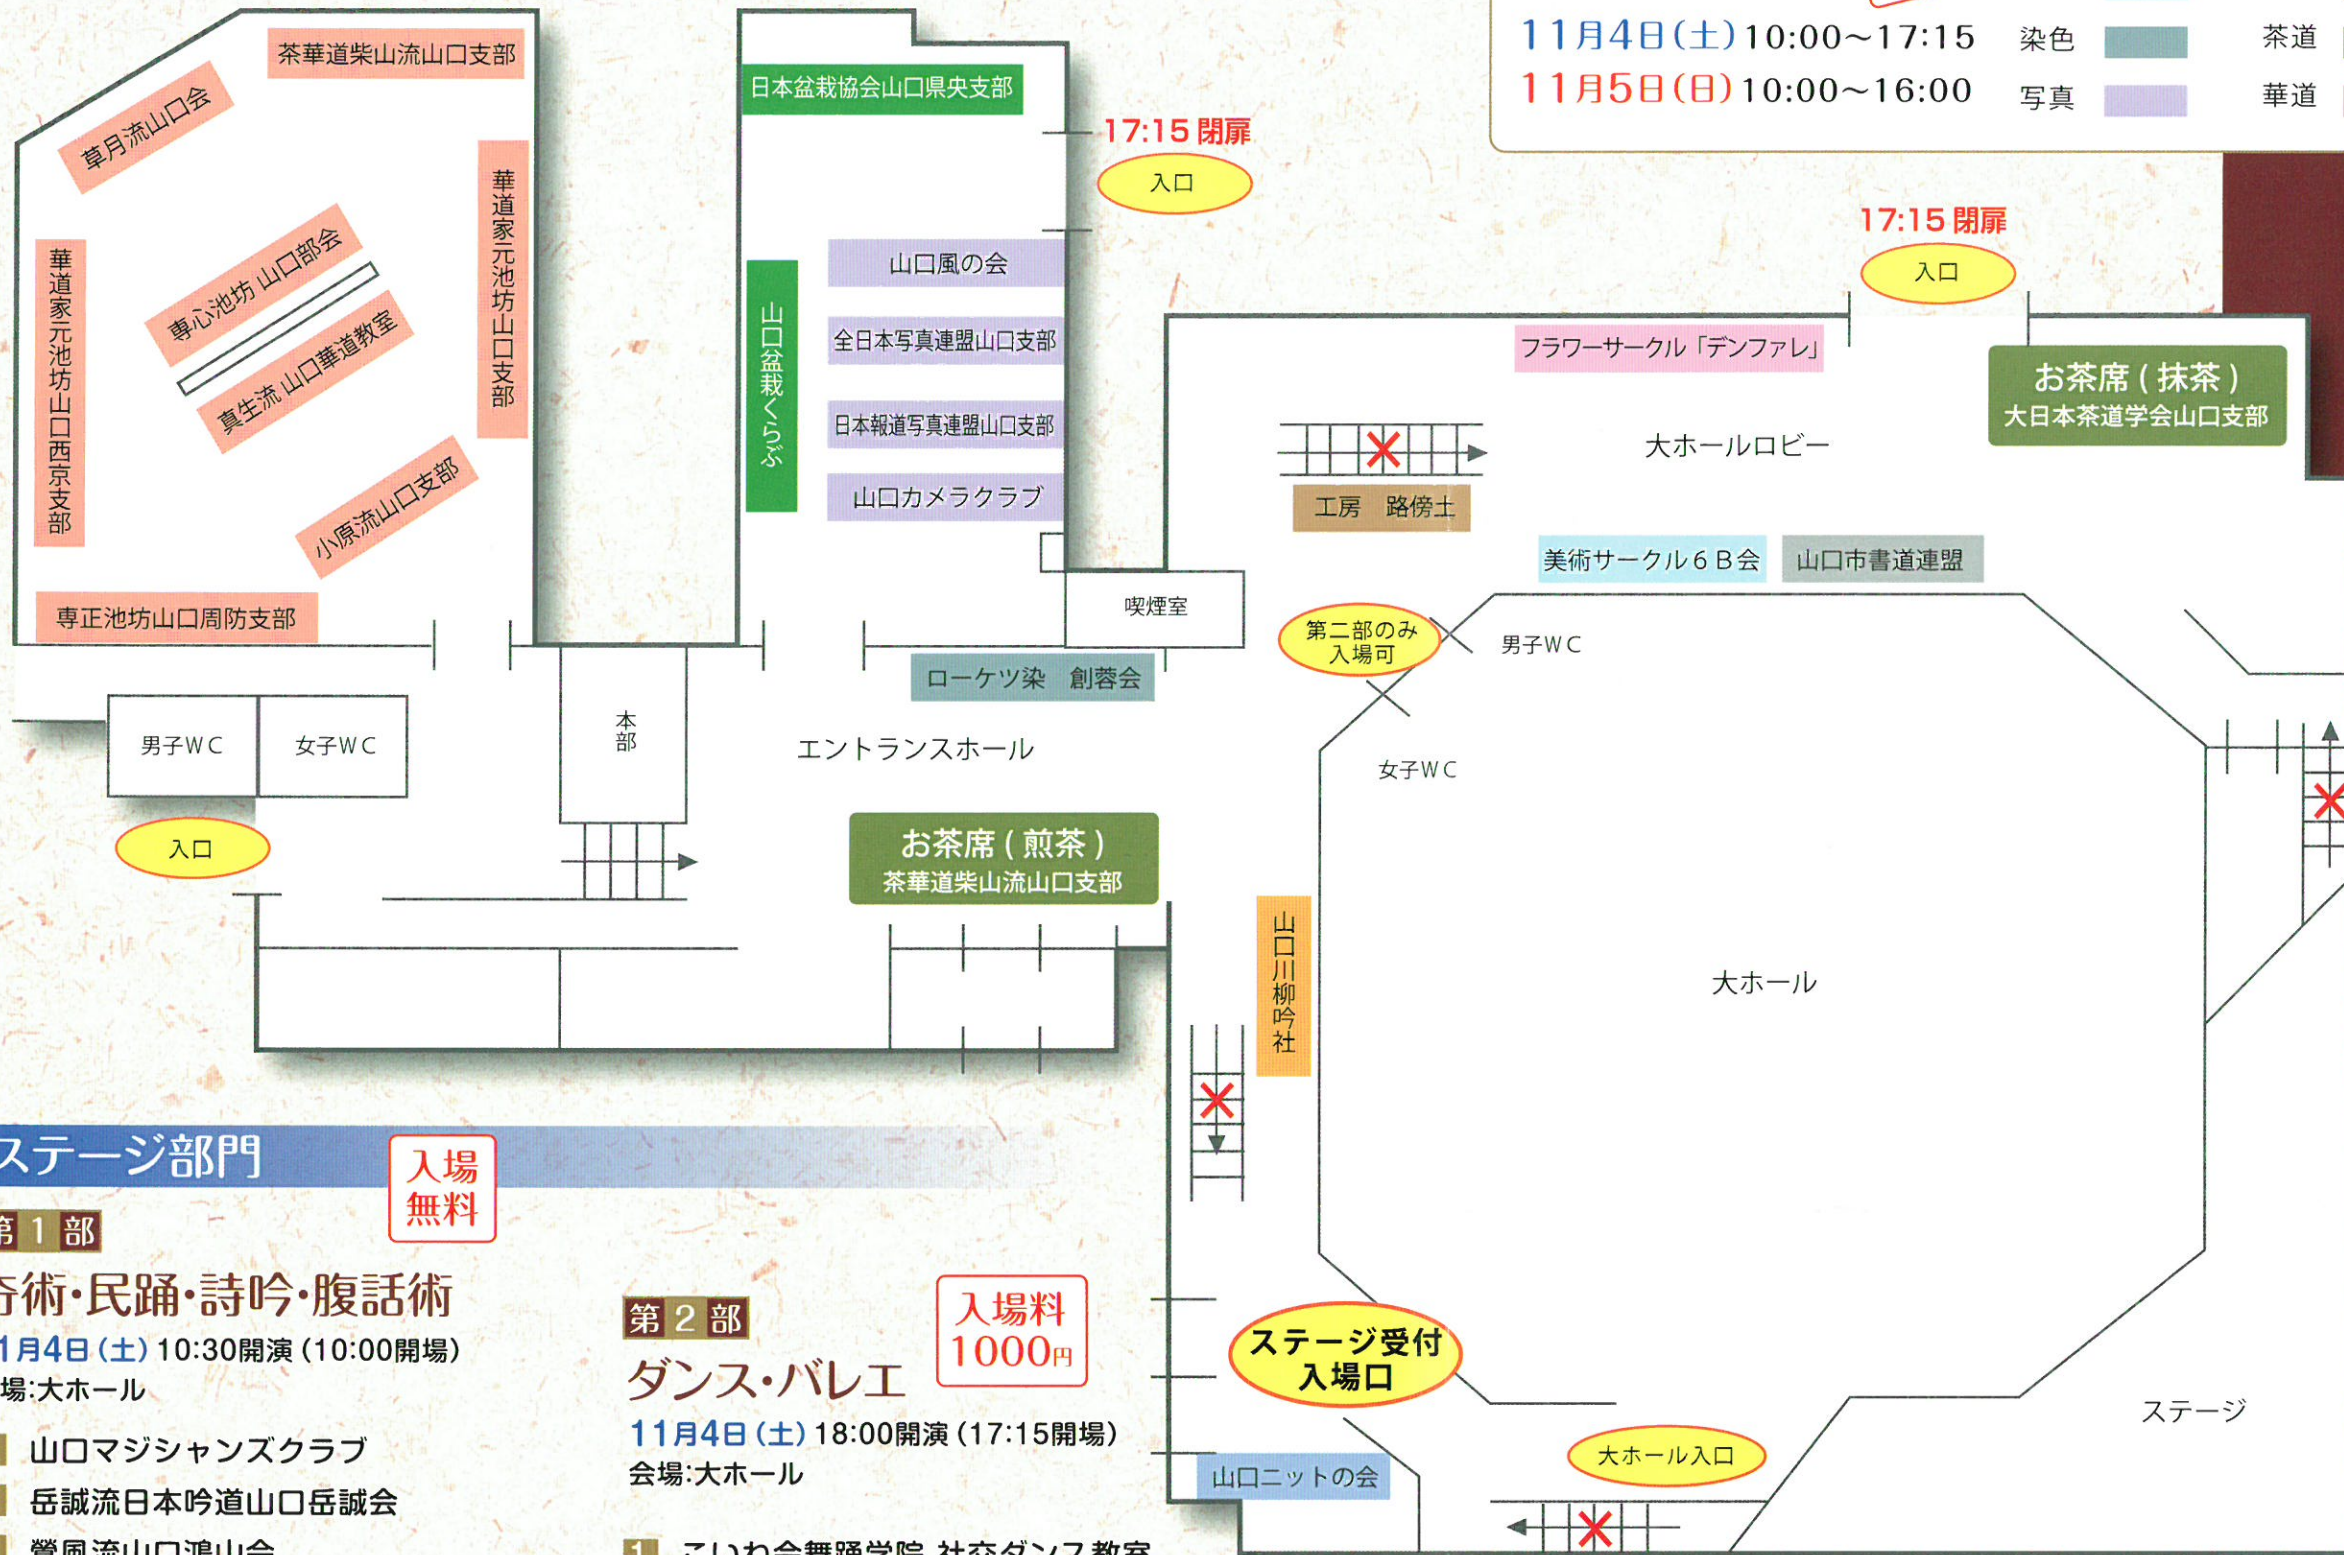

山口市民文化祭

平成29年

11/4(土)~5(日)

会場：山口市民会館

主催 / 山口文化協会・山口市

山口県総合芸術文化祭2017

会場案内図

平成29年度 山口市民文化祭

展示部門 **入場無料**
 11月4日(土) 10:00~17:15
 11月5日(日) 10:00~16:00

川柳	書	盆栽
洋画	陶芸	編物
染色	茶道	フラワーアレンジメント
写真	華道	

ステージ部門

入場無料

第1部
奇術・民踊・詩吟・腹話術
 11月4日(土) 10:30開演 (10:00開場)
 会場:大ホール

- 山口マジシャンズクラブ
- 岳誠流日本吟道山口岳誠会
- 鶯風流山口鴻山会
- 寶心流吟道寶水会
- ロゴス腹話術山口
- 玉翠流吟詠会
- 山口民踊ほたる会
- 日本詩吟学院西中国吟詠会山口岳風会
- 各団体代表による演目