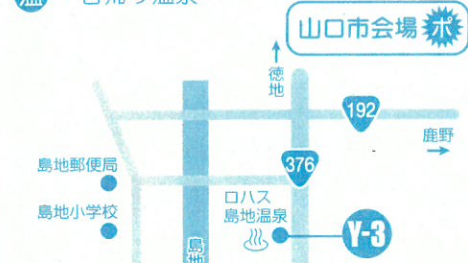

Y-1 嘉年があちゃんのふれあい広場

地域交流センター嘉年分館広場

土日11日・12日

- 買・農産物
- 食・わさび・味噌・ジャム・梅漬等
- 阿武川源流米(新米)
- 食・特産力鍋・おこわ・うどん・焼き芋
- 尻振り茶
- 体・苔玉づくり・山のお楽しみ
- 餅つきの実演と販売・茶席
- イ・はなちゃんポン菓子の実演販売
- フリーマーケット

Y-2 山の里フェスタ

山口市徳地徳木(山里農産加工販売所) TEL.0835-58-0711

土日11日・12日

- 買・地元で採れた新鮮な野菜
- 地元産黒毛和牛肉・柏餅
- 柚子入り豆腐等
- 食・手打ちそば・うどん・猪鍋
- イ・長靴の遠投競争
- ビー玉の割り箸つかみ競争
- 地元産白米のすくい取り
- 昔懐かしい発動機の展示

Y-3 ロハス島地温泉

山口市徳地島地(島地温泉ふれあいセンター) TEL.0835-54-4545

土日11日・12日

- 買・地元農家の野菜・加工品
- 特産品・幸福プリン・温泉まんじゅう
- まつたけ弁当
- 食・焼きまんじゅう・コーヒー・焼き鳥
- おでん(11日)・猪鍋(12日)
- 体・徳地和紙 紙漉き体験コーナー(12日)
- イ・まつたけ汁(無料配布)
- 米のつかみ取り
- 卵のつかみ取り
- 温・日帰り温泉

S-1 大潮田舎の店

周南市大字大潮1386-6 TEL.0834-68-4010

土日11日・12日

- 買・手作りこんにゃく・餅
- 炊き込みご飯・鹿野産新米
- 朝採り新鮮野菜・花き
- せせらぎ豆腐・豆乳ババロア
- きらず餅・おからまんじゅう他
- 食・うどん・焼き餅
- イ・野菜釣りゲーム(11日 11:00~)
- 米すくいゲーム(12日 11:00~)
- 野菜の重さ当てゲーム(12日 13:00~)