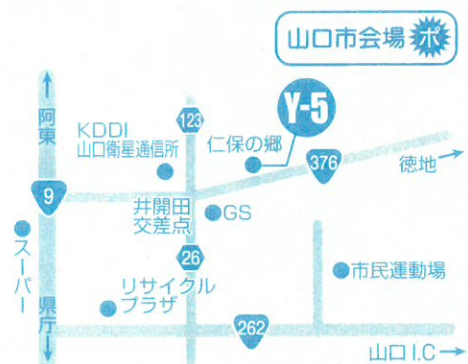

ポイントを集めて特産品をGET!!

- 阿武町会場 ● 山口市会場
- 周南市会場 ● スタンプラリーポイント

シークレットポイント

? 9カ所のスタンプポイントのどこかがシークレット会場!! シークレット会場ではスタンプが2個押せます!

ポイント地点は全部で9ヶ所

アンケートにご協力ください。
ルーラル315・376フェスタについてご意見をお聞かせ下さい。
(良いところ、改善した方がよい点など)

ルーラル315・376フェスタ スタンプラリー

S-3 須々万菜さい来んさいフェスタ

周南市須々万本郷2647-1 TEL.0834-88-0011

土日11日・12日

- 買・特産品・農産物
- 地元玄米の量り売り
- 食・うどん
- ぜんざい
- 押し寿司
- 体・そば打ち体験

S-2 第44回長穂地区産業文化祭

“ふれあいフェスタ2017”
周南市長穂(長穂小学校周辺)

日12日

- 買・軽トラ市・ふれあいバザー
- イ・農産物の品評会・競売会
- 生涯学習展
- 長穂フォトフェスタ2017
- 餅まき(14:30~)

しゅうなんルーラル抽選券の配布対象外の店舗もあります。

Y-4 徳地地区生活改善実行グループ連絡協議会

徳地文化ホール駐車場

土日11日・12日

- 買・新鮮野菜・特産品(やまのいも等)
- 加工品(こんにゃく・漬物他)
- 食・徳地米を使ったまつたけご飯
- やまのいもを使ったお好み焼き
- コーヒー
- イ・生改連お手製の田舎汁(無料配布)

Y-5 仁保の郷フェスタ

山口市仁保中郷1034 道の駅(仁保の郷) TEL.083-929-0480

土日11日・12日

- 買・地元で採れた野菜・加工品(朝市)
- 食・炊き込みご飯・田舎寿司・芋汁等
- イ・やまぐち農山漁村女性起業統一ブランド認定商品(やまみちゃんブランド)の展示及び販売

S-7 道の無人駅「お山の大将」

周南市米光

土日11日・12日

- 買・野菜

S-6 高瀬峡フェスタ

周南市高瀬(高瀬集会所)