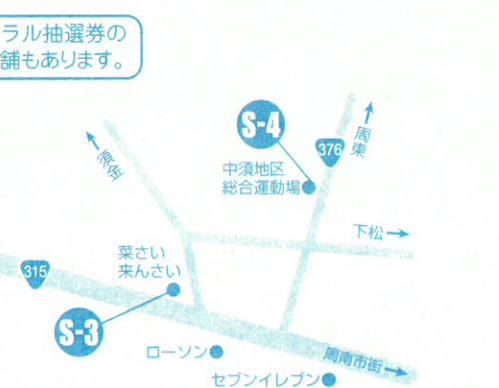

土日11日・12日

- 買・地元で採れた野菜・加工品(朝市)
- 食・炊き込みご飯・田舎寿司・芋汁等
- イ・やまぐち農山漁村女性起業統一ブランド認定商品(やまみちゃんブランド)の展示及び販売

S-7 道の無人駅「お山の大将」

周南市米光

土日11日・12日

- 買・野菜

S-6 高瀬峡フェスタ

周南市高瀬(高瀬集会所)

日12日

- 買・地元産野菜・特産品等の販売
- 高瀬茶の試飲・販売・干し柿販売
- 高瀬みそ
- 食・うどん・炭火焼き芋
- 手作り串こんにゃく・そば
- さしみこんにゃく・高瀬まんじゅう
- オレンジケーキ
- ポップコーン
- イ・木のおもちゃ作り体験
- 餅まき(15:00~)

S-5 元気! 大道理ふるさとまつり

周南市大道理 夢求の里交流館(旧大道理小学校)

日12日

- 買・農産物販売及び品評会
- 遊休品の販売
- 食・うどん・炊き込みご飯・焼き鳥
- 弁当・蒸しパン等
- イ・大正琴演奏(大正琴あじさい)
- 農産物オークション・紅白餅まき
- フォトコンテスト
- 生姜コンテスト

S-4 中須ふれあいフェスタ

周南市中須地区総合運動場

土日11日・12日

- 買・豚の炭火焼き・農産物
- イ・米の試食・棚田米の餅つき
- 作品展示・各種バザー
- フリーマーケット
- 「棚田フォトコンテスト」作品展示
- ステージイベント

しゅうなんルーラル抽選券の配布対象外の店舗もあります。