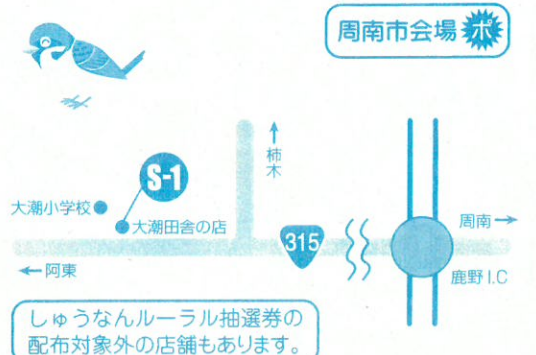

土日11日・12日

- 買・地元で採れた新鮮な野菜
- 地元産黒毛和牛肉・柏餅
- 柚子入り豆腐等
- 食・手打ちそば・うどん・猪鍋
- イ・長靴の遠投競争
- ビー玉の割り箸つかみ競争
- 地元産白米のすくい取り
- 昔懐かしい発動機の展示

Y-3 ロハス島地温泉

山口市徳地島地(島地温泉ふれあいセンター) TEL.0835-54-4545

土日11日・12日

- 買・地元農家の野菜・加工品
- 特産品・幸福プリン・温泉まんじゅう
- まつたけ弁当
- 食・焼きまんじゅう・コーヒー・焼き鳥
- おでん(11日)・猪鍋(12日)
- 体・徳地和紙 紙漉き体験コーナー(12日)
- イ・まつたけ汁(無料配布)
- 米のつかみ取り
- 卵のつかみ取り
- 温・日帰り温泉

S-1 大潮田舎の店

周南市大字大潮1386-6 TEL.0834-68-4010

土日11日・12日

- 買・手作りこんにゃく・餅
- 炊き込みご飯・鹿野産新米
- 朝採り新鮮野菜・花き
- せせらぎ豆腐・豆乳ババロア
- きらず餅・おからまんじゅう他
- 食・うどん・焼き餅
- イ・野菜釣りゲーム(11日 11:00~)
- 米すくいゲーム(12日 11:00~)
- 野菜の重さ当てゲーム(12日 13:00~)