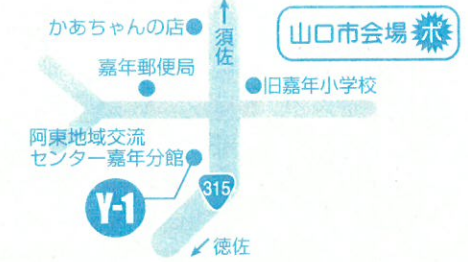

A-1 福の里ふれあいフェスタ

阿武町福田上1328-5(福の里直売所) TEL.08388-5-0200

土日11日・12日

- 買・地元産の新鮮野菜・米・もち米
- もち・漬物・おこわ・寿司・柏餅
- イカの塩辛・焼わかめ・焼き菓子
- 手作り米粉パン・クッキー・ジャム各種
- 食・手打ちそば・うどん・おにぎり
- ぜんざい・コーヒー・生姜湯等
- 体・杵つき餅体験・試食
- 野菜の収穫体験コーナー
- きな粉挽き体験・試食
- イ・餅まき(11・12日 13:00~)

Y-1 嘉年があちゃんのふれあい広場

地域交流センター嘉年分館広場

土日11日・12日

- 買・農産物
- 食・わさび・味噌・ジャム・梅漬等
- 阿武川源流米(新米)
- 食・特産力鍋・おこわ・うどん・焼き芋
- 尻振り茶
- 体・苔玉づくり・山のお楽しみ
- 餅つきの実演と販売・茶席
- イ・はなちゃんポン菓子の実演販売
- フリーマーケット

Y-2 山の里フェスタ

山口市徳地徳木(山里農産加工販売所) TEL.0835-58-0711