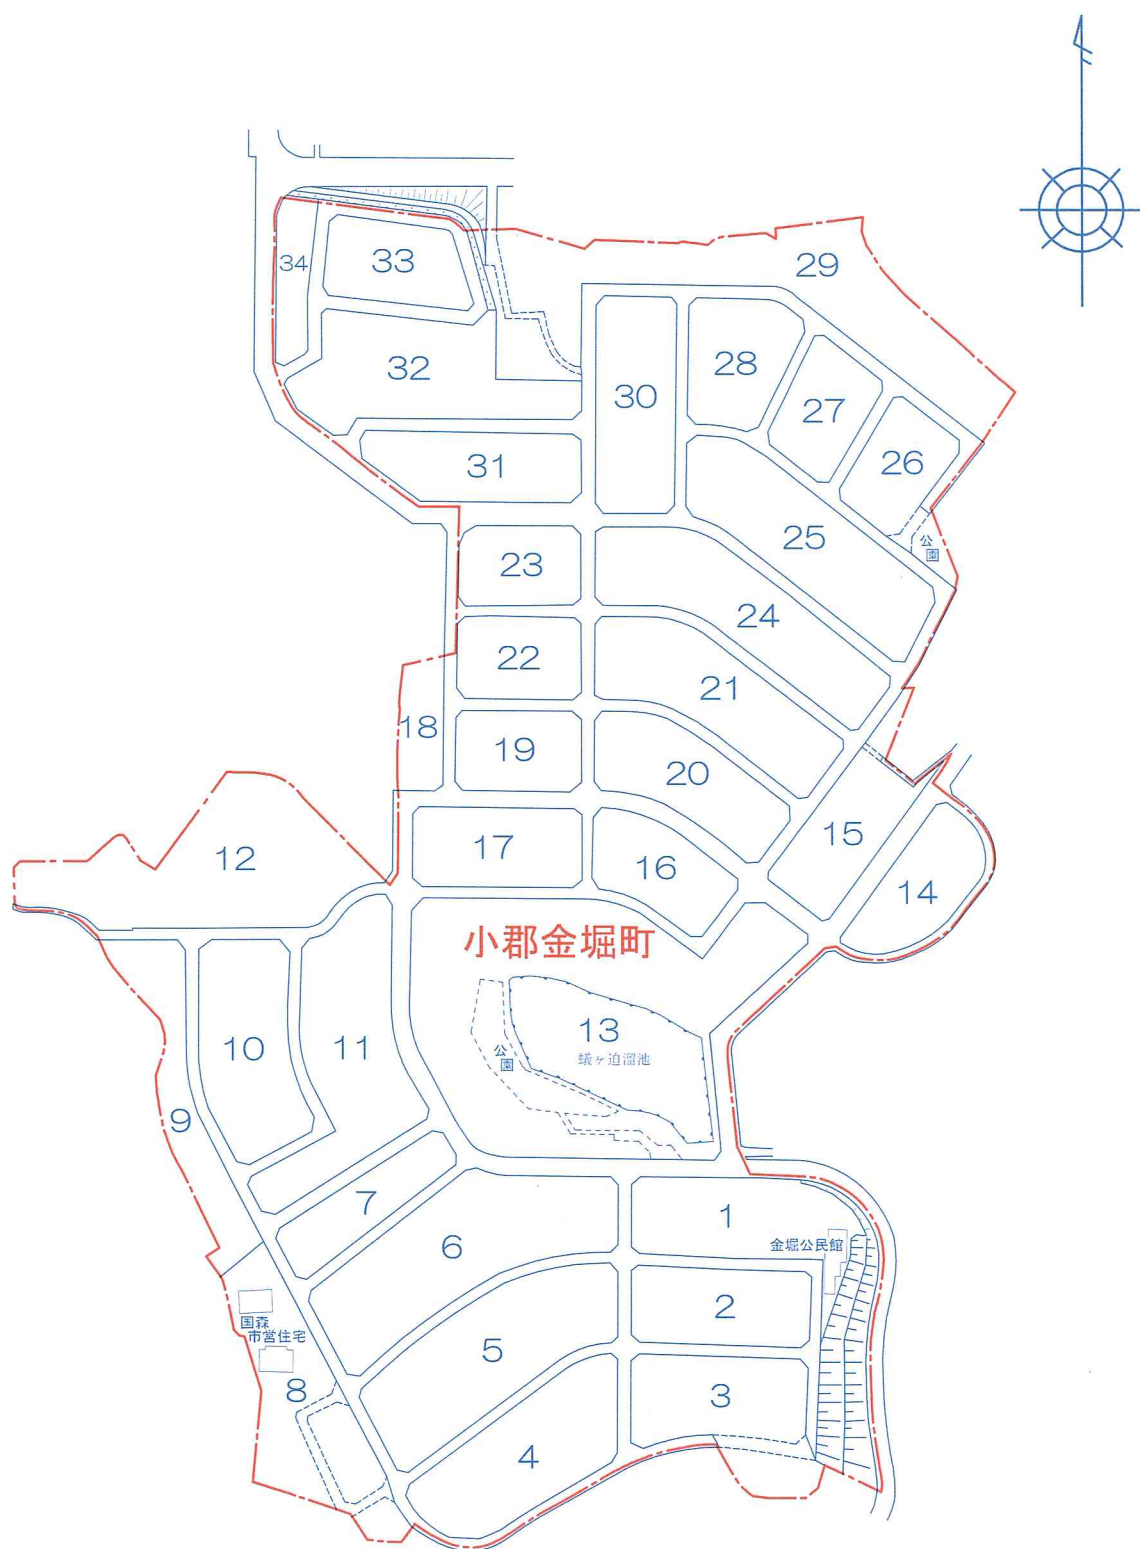

# 住居表示新町界・新町名及び街区割図

凡 例	
1	新街区符号
	新町界線