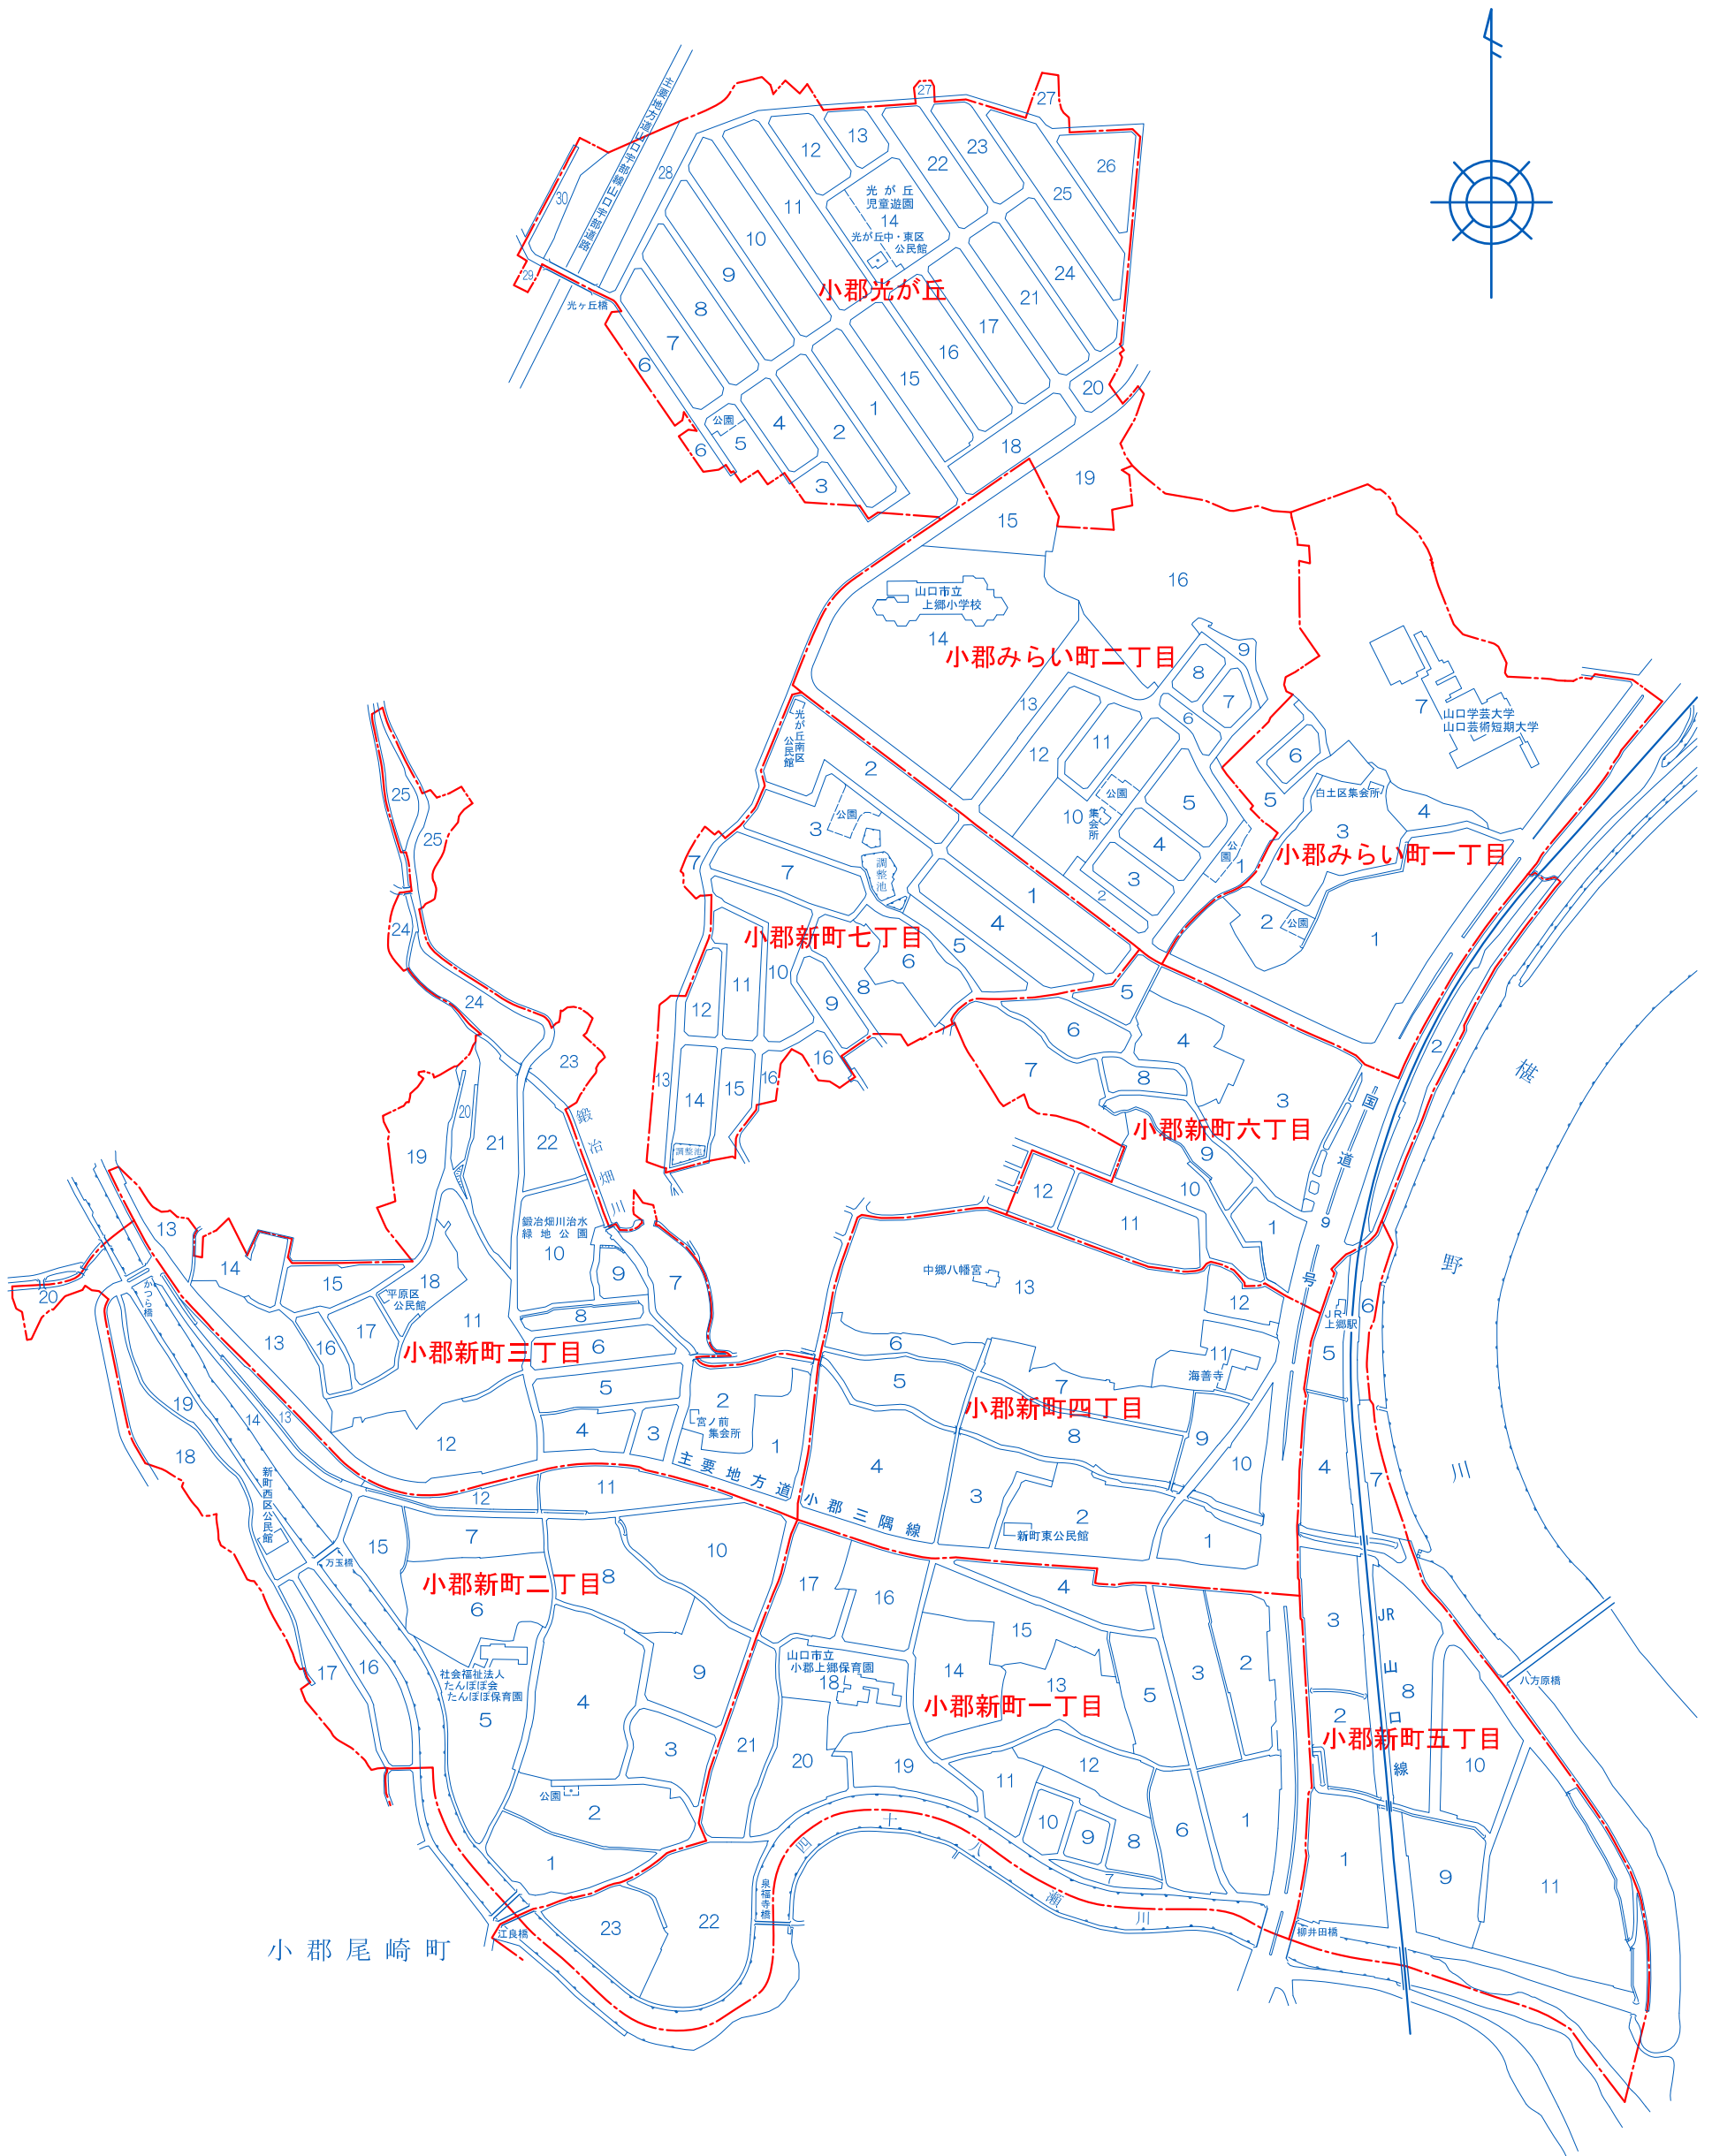

住居表示新町界・新町名及び街区割図

凡 例	
14	新街区符号
---	新町界線