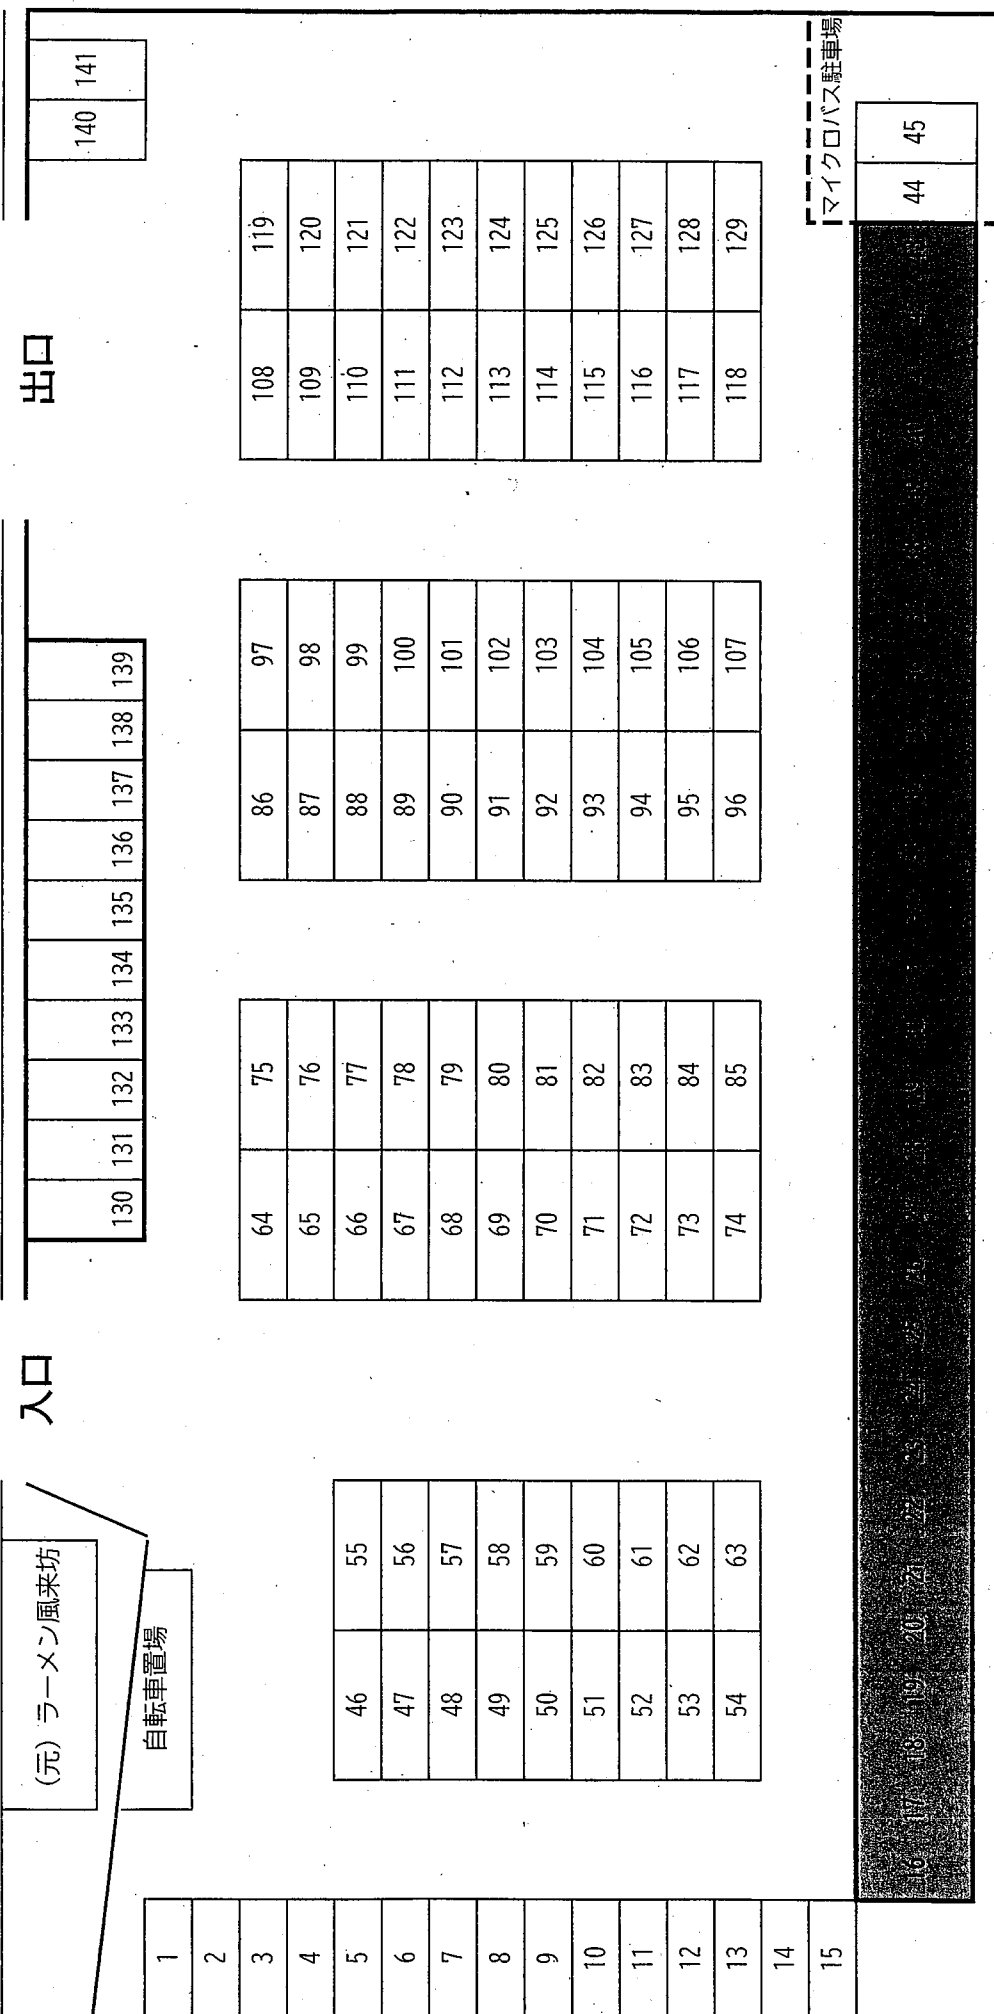

交通規制位置図

別添④

惣太夫町駐車場

区画 (県道)

<駐車期間>

- ①7月20日 (月) 午前8時 ~ 7月21日 (月) 正午まで
- ②7月27日 (月) 午前8時 ~ 7月28日 (火) 正午まで

- ③7月24日 (金) 午前8時 ~ 7月25日 (土) 正午まで
- ④8月6日 (木) 午前8時 ~ 8月8日 (土) 正午まで