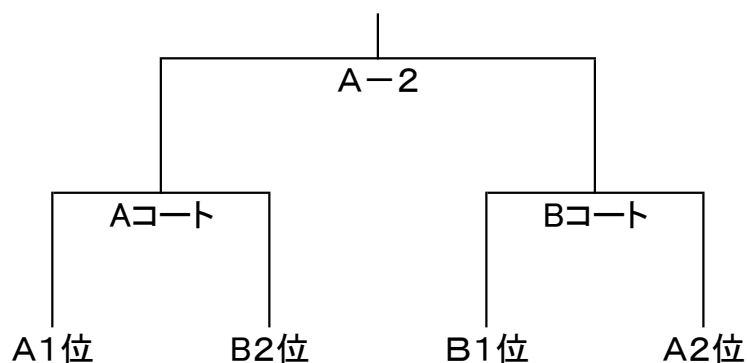

○カップの部

《予選リーグ》

Aブロック(Aコート)

A	①	②	③	勝敗		順位
	岩倉	飛石	ハヤシライス (河内源河)	勝	負	
① 岩倉						
② 飛石						
③ ハヤシライス (河内源河)						

Bブロック(Bコート)

B	④	⑤	⑥	勝敗		順位
	砂郷	赤浜	中西地区	勝	負	
④ 砂郷						
⑤ 赤浜						
⑥ 中西地区						

各ブロック上位2チームが決勝トーナメントへ進みます。

各ブロック3位のチームは決勝トーナメント1回戦の審判をお願いします。

▼予選リーグ 試合順

	【Aコート】		【Bコート】
第1試合	Aブロック ①ー② 審判 ③	第1試合	Bブロック ④ー⑤ 審判 ⑥
第2試合	Aブロック ①ー③ 審判 ②	第2試合	Bブロック ④ー⑥ 審判 ⑤
第3試合	Aブロック ②ー③ 審判 ①	第3試合	Bブロック ⑤ー⑥ 審判 ④

○クツブの部

《決勝トーナメント》

(決勝トーナメント戦)
【準決勝】

Aコート A1位－B2位
Bコート B1位－A2位

審判:Aブロック3位のチーム
審判:Bブロック3位のチーム

【決勝】

Aコート勝者－Bコート勝者

審判:準決勝の敗者(各1名)