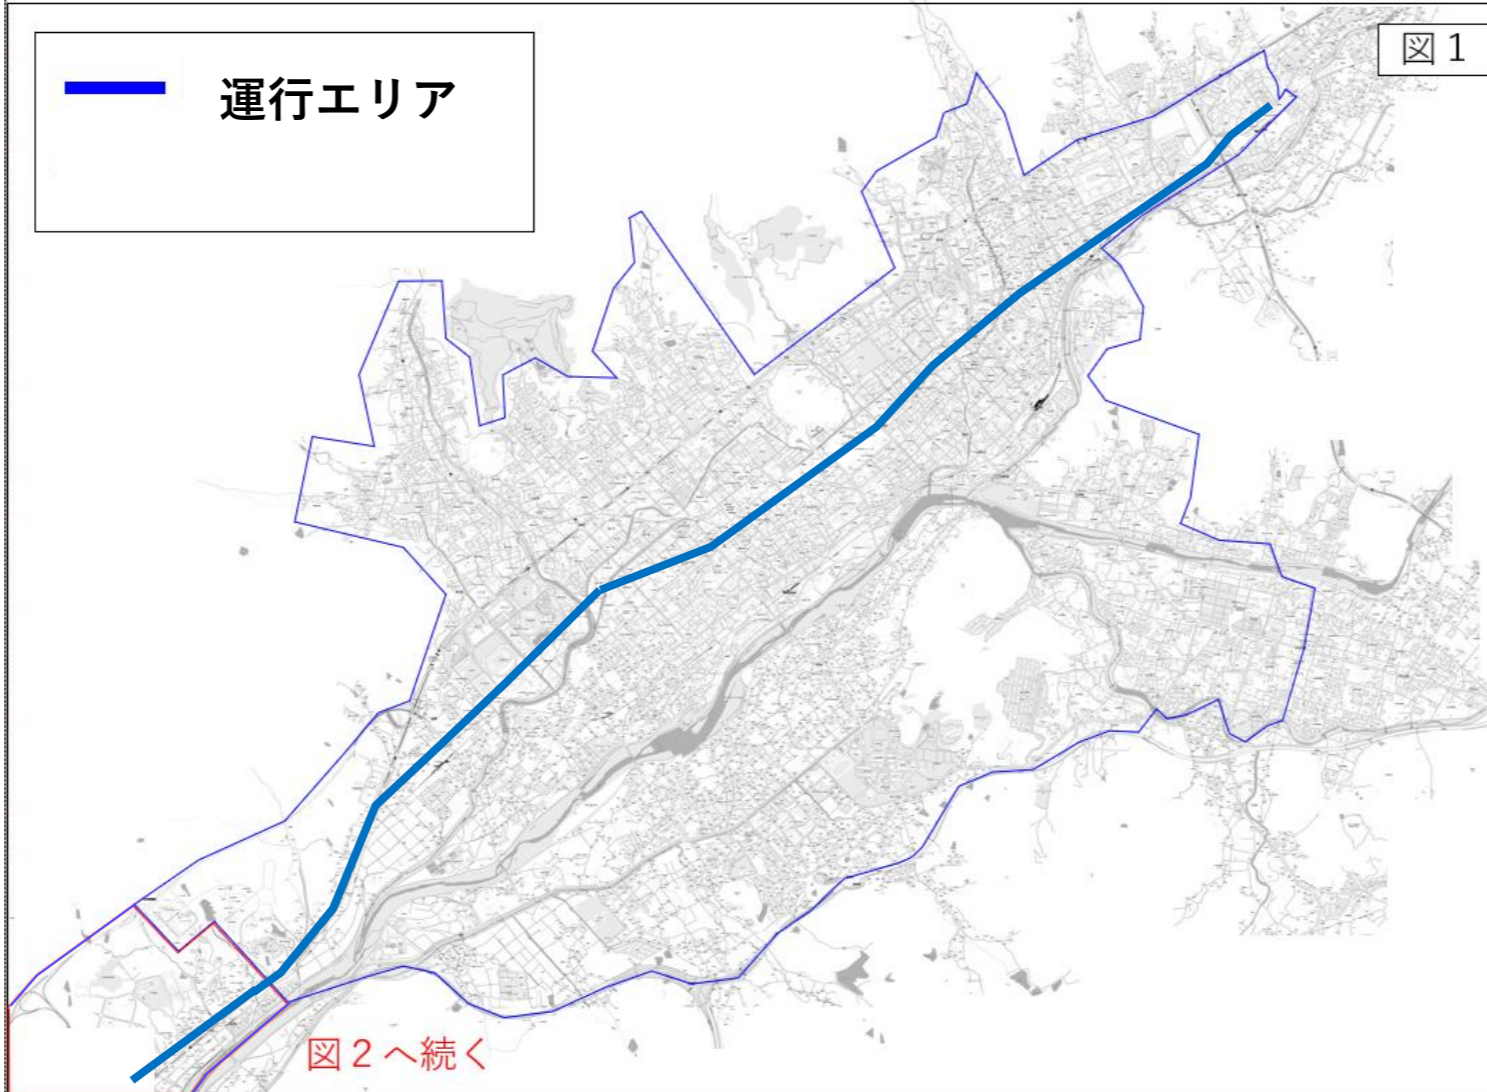

②山口宇部空港発

1便	2便	3便	4便	5便	6便	7便	8便	9便	10便
9:00	9:45	12:10	14:25	14:35	17:30	18:30	19:20	20:35	20:45
9:15	10:00	12:25	14:40	14:50	17:45	18:45	19:35	20:50	21:00
10:00 ~	10:45 ~	13:10 ~	15:25 ~	15:35 ~	18:30 ~	19:30 ~	20:20 ~	21:35 ~	21:45 ~
10:45	11:30	13:55	16:10	16:20	19:15	20:15	21:05	22:20	22:30

※時刻表は、山口宇部空港発着の飛行機のダイヤの変更に合わせて変更します。

スマート空港タクシー運送区間図

資料4-2

【湯田温泉区域(図示)】

主軸経路

【湯田温泉区域～山口宇部空港】