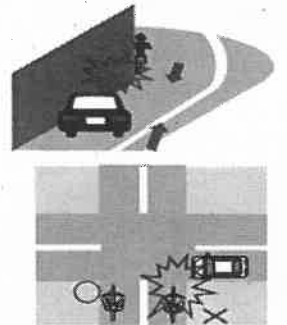

一の坂川

平素からのご協力
ありがとうございます！
ございます！

山口警察署
山口駅前交番
☎ 924-0110

5月は「自転車月間」

自転車も乗れば「車の仲間」。皆さん、自転車の交通ルールをご存じですか？

警察庁のホームページに「自転車ルールブック」が公開されています。

ホームページを確認して、自転車事故を防止しましょう！

自転車ルールブック

【警察庁HP】

逆走はなぜ危険？

- 見通しの悪いカーブなどで、対向車から自転車が見えず、正面衝突する危険がある。
- 交差点で自転車が飛び出してきたときに、自転車の発見が遅れ、ブレーキをかける余裕がない。

右側通行は危険

侵入盗を防ごう

侵入盗は、無施錠の窓や出入口から侵入される被害が最も多く、昨年、県内で被害に遭った住宅のうち、56%は鍵をかけていませんでした。

侵入盗を防ぐため、次のことに注意しましょう。