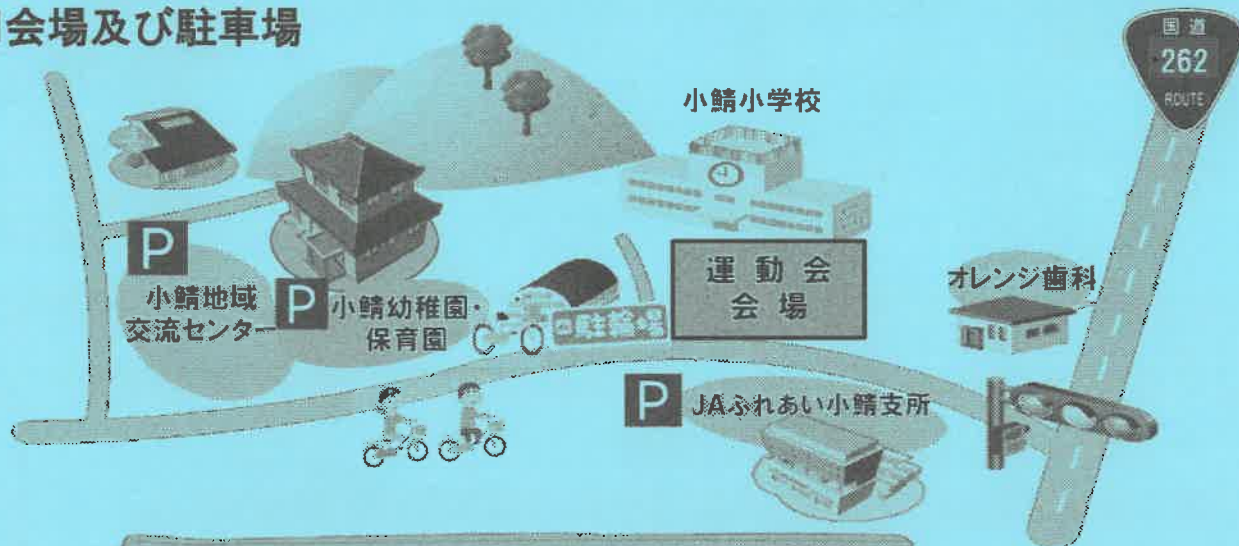

第73回小鯖地区三世代交流

大運動会

日時 5月10日(日)

8時30分～12時30分

場所 小鯖小学校運動場 ※雨天中止

- 駐車場は、小鯖地域交流センター・JAふれあい小鯖支所・小鯖幼稚園・保育園です。
 - ゴミは各自でご家庭にお持ち帰りください。
 - 小鯖地域交流センター・小鯖幼稚園・保育園・学校敷地内は全面禁煙です。
- ペットも立ち入り禁止です。

運動会プログラム

順番	採点	チーム編成	種目	対象	時間	競技時間	競技場所
1	○	全員	参加者整列	全員	8:30	15分	フィールド
2	-		開会式				
3	-		準備体操				
4	●	紅白連合	大玉運び	全員	8:45	5分	フィールド
5	●		玉入れ	男子女子	8:50	15分	
6	●		男女混合綱引き	高校生以上男女	9:05	30分	
7	●	各地区	三世代交流 昔遊びリレー	男子女子	9:35	25分	トラック
8	●	各地区	目指せホールインワン	60歳以上	10:00	20分	フィールド
9	-		おいでおいで	未就学児 小学生	10:20	5分	フィールド
10	●	各地区	百足競走	男子女子	10:25	20分	フィールド
11	●	各地区	男女小競グランプリ	男子女子	10:45	25分	トラック
12	◎	各地区	みんなでジャンプ	男子女子	11:10	25分	フィールド
13	●	各地区	一発逆転夫婦善哉	男子女子	11:35	20分	トラック
14	●	各地区	男女混合地区別リレー	男子女子	11:55	20分	トラック
15	-	全員	閉会式	全員	12:15	10分	フィールド

●：採点種目 ○：参加点種目 ◎：参加点プラス加算点種目

■会場及び駐車場

駐車場が大変少なくなっております。徒歩、自転車、乗り合わせでの来場にご協力お願いします。