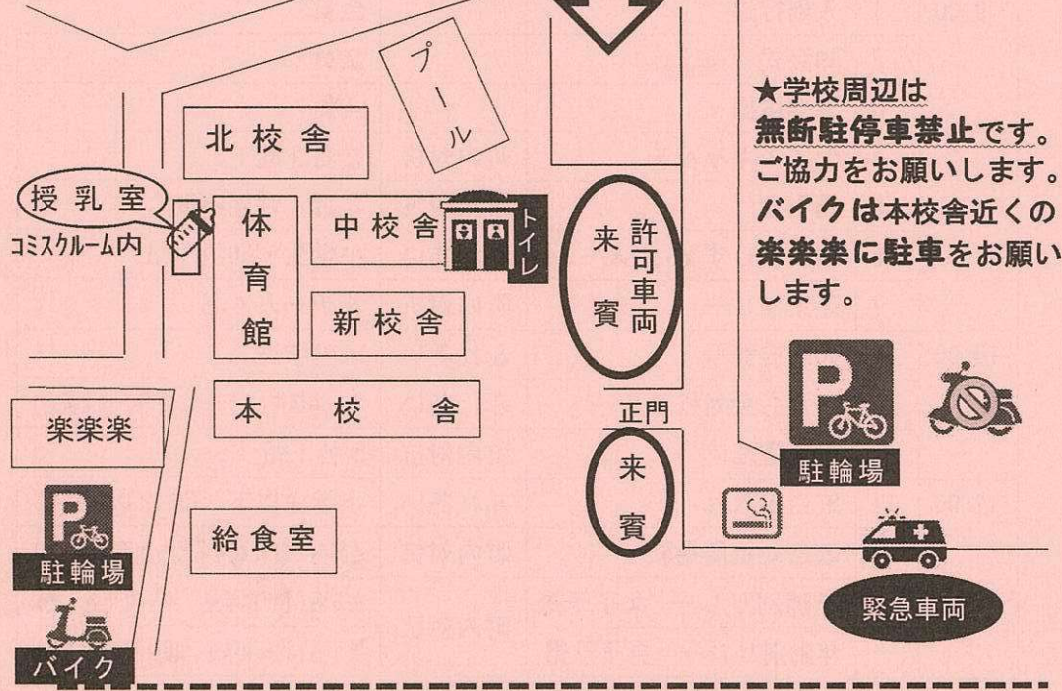

会場図

グラウンド

第 53 回

よしきち くだいのんどろかい 吉敷地区大運動会

- ・とき 令和8年4月19日(日) 9:00~15:00
 <荒天の場合は中止>
- ・ところ 山口市立良城小学校 運動場

ホウちゃん

ベンちゃん

主催：吉敷地区大運動会実行委員会 協力：良城小学校

屋休み (No. 19 おやつをゲットの整理券配布)

時間	No	種 目	区 分	対 象
12:40	14	フライングディスク	町内対抗	1チーム4名
	15	タイヤ奪い	町内対抗	小学生(4~6年生)
	16	ロープジャンピング	町内対抗	1チーム7名(うち2名がロープを回す)
	17	台風の目	ふれあい	スポーツ少年団(1組4名)
14:00	18	ホールインワン	町内対抗	男女混合4名1組 60才以上
	19	おやつをゲット	ふれあい	中学生以上と小学生以下2名1組 ※昼休みに整理券配布
	20	年齢別リレー 女子決勝	町内対抗	各組予選3位まで
年齢別リレー 男子決勝				
15:00	21	閉会式		全員