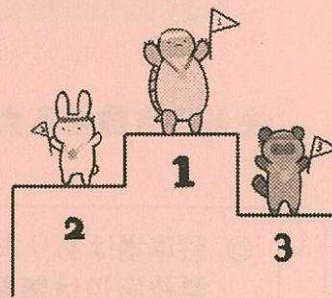

各種目の紹介 HP→

競技プログラム

時間	No	種 目	区 分	対 象
9:00	1	入場行進		全員
	2	開会式		全員
	3	準備体操		全員
	4	ナイスキャッチ	町内対抗	2名1組
	5	綱引き	町内対抗	年齢、性別不問
	6	綱引きつず VS 大人	ふれあい	小学生・60才以上
	7	迷走リレー	町内対抗	1チーム4名
10:00	8	50m徒競争	ふれあい	未就学児
	9	子ども会対抗リレー	ふれあい	小・中学生(1チーム10名、男女混合)
	10	安全運転	町内対抗	5名1組
11:00	11	紅白玉入れ	ふれあい	小学生以下・60才以上
	12	紅白対抗騎馬戦	町内対抗	各町内2騎(1騎4名うち騎手は小学生)
	13	年齢別リレー 女子予選	町内対抗	女6名(小・中学生、10~40代各1名)
年齢別リレー 男子予選		男7名(小・中学生、10~50代各2名)		

屋休み (No. 19 おやつをゲットの整理券配布)

時間	No	種 目	区 分	対 象
12:40	14	フライングディスク	町内対抗	1チーム4名
	15	タイヤ奪い	町内対抗	小学生(4~6年生)
	16	ロープジャンピング	町内対抗	1チーム7名(うち2名がロープを回す)
	17	台風の目	ふれあい	スポーツ少年団(1組4名)
14:00	18	ホールインワン	町内対抗	男女混合4名1組 60才以上
	19	おやつをゲット	ふれあい	中学生以上と小学生以下2名1組 ※昼休みに整理券配布
	20	年齢別リレー 女子決勝	町内対抗	各組予選3位まで
年齢別リレー 男子決勝				
15:00	21	閉会式		全員

区 分：町内対抗・採点種目 ふれあい・採点なし。地域の皆様がふれあう種目
★天候等により競技の順番変更や中止がありますのでご了承ください。