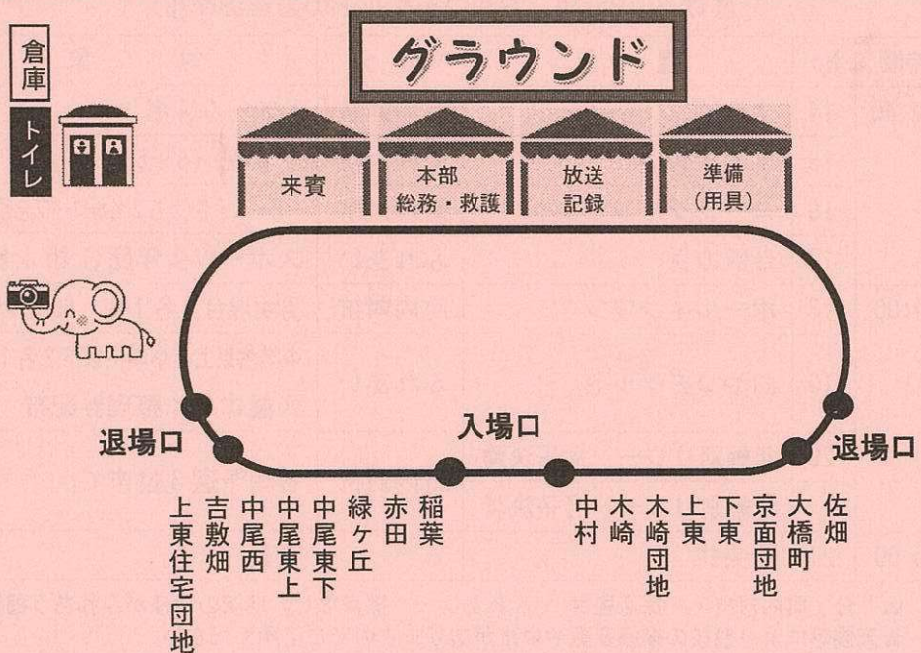

会場図

グラウンド

第 53 回

よしきち くだいのんどろかい 吉敷地区大運動会

- ・とき 令和8年4月19日(日) 9:00~15:00
 <荒天の場合は中止>
- ・ところ 山口市立良城小学校 運動場

ホウちゃん

ベンちゃん

主催：吉敷地区大運動会実行委員会 協力：良城小学校