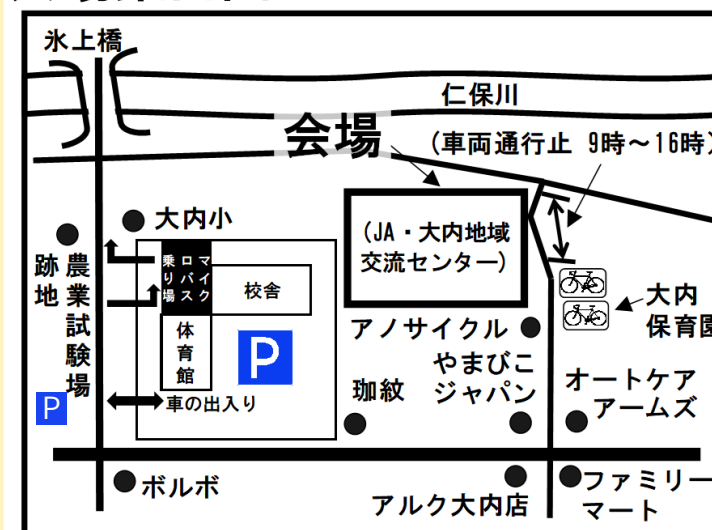

元気！笑顔！ともに支え合う大内

第47回

大内まつり

～義援金ご協力のお願い～
災害義援金の募金活動に
取り組めます

日時 令和8年 4月12日 (日)

午前9時～午後3時 (小雨決行)

場所 大内地域交流センター
JA山口県大内支所

主催 大内まつり実行委員会

会場案内図 [駐輪場 駐車場 P]

お車でお越しの方は必ず
大内小学校グラウンド・農業試験場跡地を
ご利用ください。
マナーを守り、近隣店舗等への無断駐車、
迷惑駐車はご遠慮ください。
●当日会場周辺は交通規制が実施されます
ので、コミュニティバス・JRバス等を
ご利用ください。
(アルクバス停から徒歩5分)
●自転車は駐輪場(大内保育園駐車場、
ふれあい市隣)へ並べて置いてください。

大内まつり会場MAP

各出店は開会式（9時～）終了後に販売開始です

マイクロバス乗車場所
（8時50分～15時30分）
大内小学校グラウンドと往復運行をします。
10分毎に9名ずつ乗車可能です。
（12時～13時は運行休止）

出店参加団体一覧

- ・大内子ども会育成連絡協議会・大内支部更生保護女性会・大内地区老人クラブ連合会・大内商工業振興会
- ・山口市消防団東部方面隊大内分団・山口盆栽同好会・大内地区青少協・大内地区福祉員協議会・大内体育協会
- ・JA山口県大内支所・JA山口県青壮年連盟大内支部・JA山口県女性部大内支部・山口街商組合
- ・山口県ブラジル親善協会・山口JVC・焼きとり友・山口エコクラブ