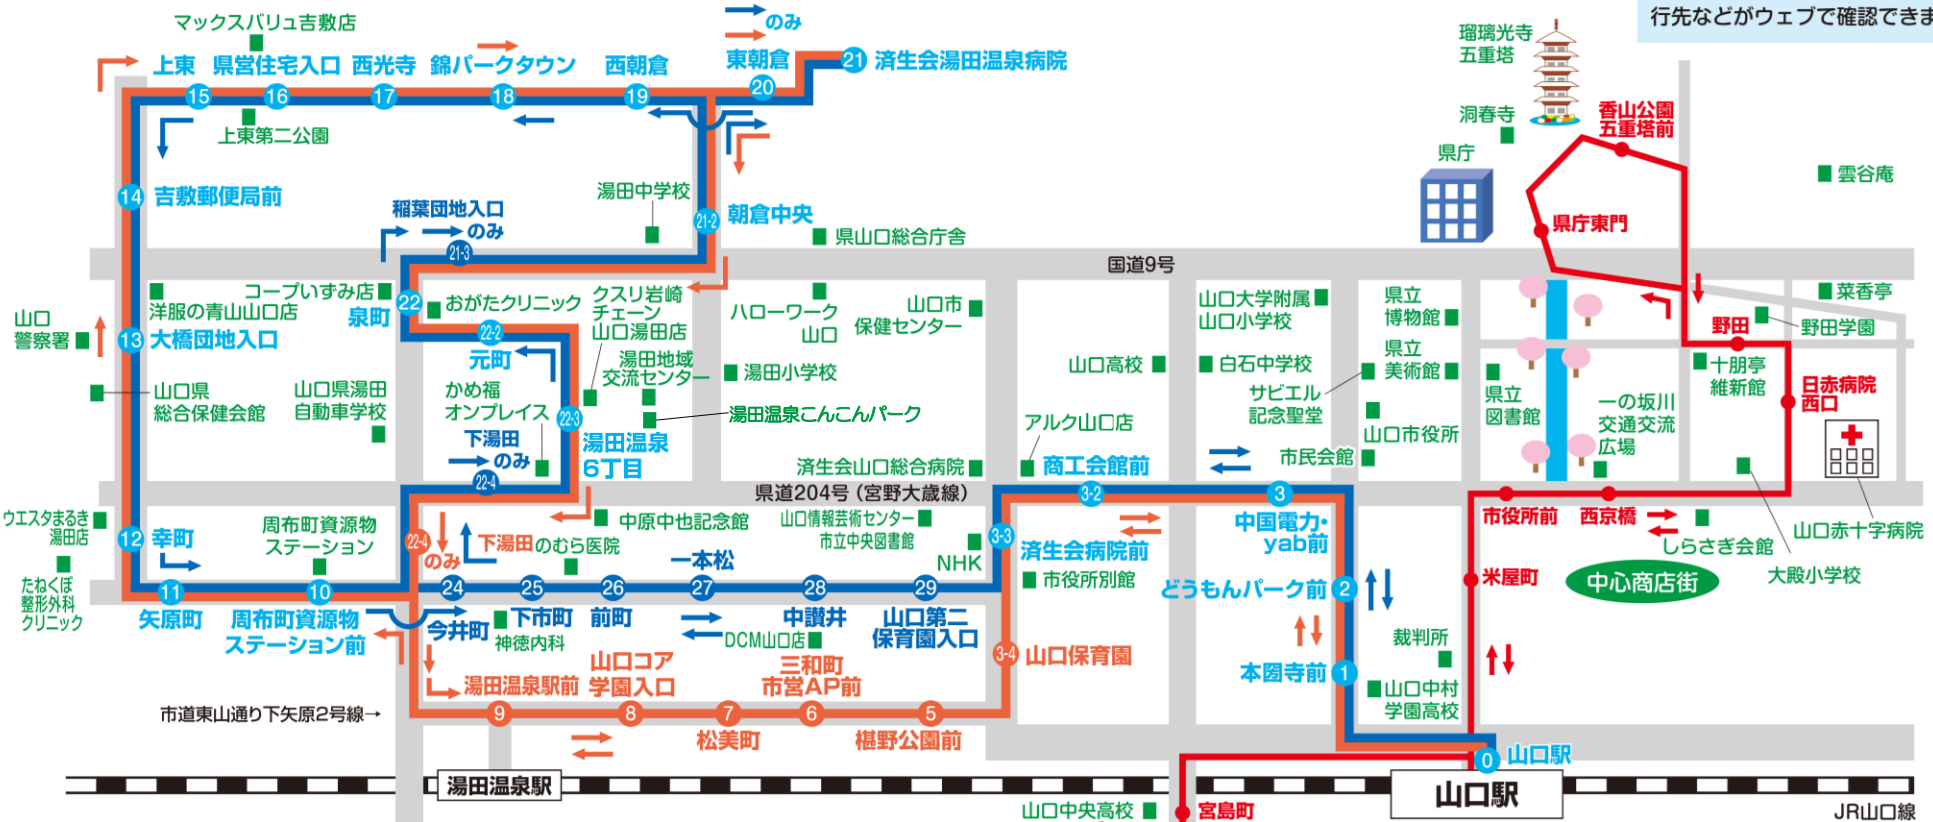

山口市コミュニティバス時刻表

吉敷・湯田ルート

令和8年4月1日 改訂版

バスの待ち時間がわかる!

バスイット

市コミュニティバス

バスの到着予想時刻や、その路線の
行先などがウェブで確認できます。

吉敷・湯田ルート (旧道・朝倉まわり)

吉敷・湯田ルート (東山通り・大橋まわり)

- 旧道・朝倉まわりバス停
- 東山通り・大橋まわりバス停
- 共通バス停

★ご注意ください!
 大内ルートに掲載しているバス停は、主なものを抜粋した
 ものです。詳しくは「大内ルート時刻表」をご覧ください。
 (コミュニティバス車内、市役所、地域交流センター等に備え
 付けています。)

● 吉敷・湯田ルート東山通り・大橋まわり

*印が上についている便は土・日・祝、及び12/29～1/3は運休します。