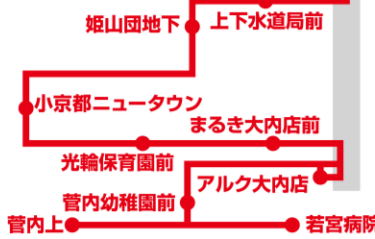

山口市コミュニティバス時刻表

吉敷・湯田ルート

令和8年4月1日 改訂版

バスの待ち時間がわかる!

バスイット

市コミュニティバス

バスの到着予想時刻や、その路線の
行先などがウェブで確認できます。

吉敷・湯田ルート (旧道・朝倉まわり)

吉敷・湯田ルート (東山通り・大橋まわり)

- 旧道・朝倉まわりバス停
- 東山通り・大橋まわりバス停
- 共通バス停

★ご注意ください!
 大内ルートに掲載しているバス停は、主なものを抜粋した
 ものです。詳しくは「大内ルート時刻表」をご覧ください。
 (コミュニティバス車内、市役所、地域交流センター等に備え
 付けています。)

● 吉敷・湯田ルート東山通り・大橋まわり

*印が上についている便は土・日・祝、及び12/29～1/3は運休します。