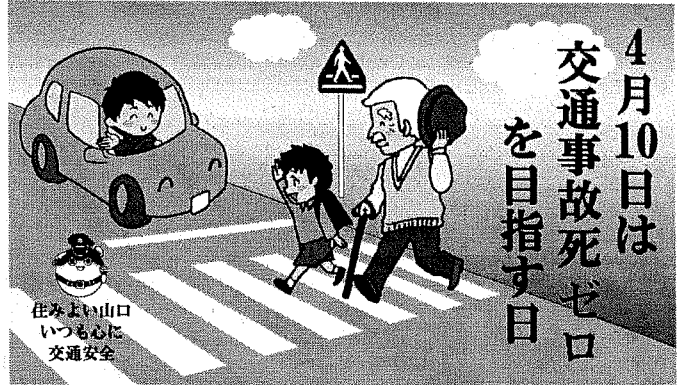

## 春の全国交通安全運動が実施されます

～ 4月6日(月)から15日(水)までの10日間 ～

4月は、入学、転勤、就職など多くの方が新しい生活をスタートさせる時期です。新入学児童、地理不案内なドライバー、免許を取得して間もない初心ドライバーなどが道路を行き交い、交通事故の多発が懸念されます。

4月10日は  
交通事故死ゼロ  
を目指す日

住みよい山口  
いつも心に  
交通安全