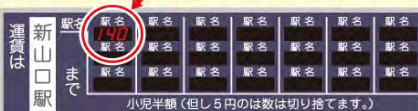

◆交通系ICカード◆

山口県内では、山陽本線の全駅と山口線の山口駅・湯田温泉駅で利用できます。

ワンマン列車の乗り方・降り方

進行方向 1両編成の場合

進行方向 2両編成の場合

乗り方

- ①うしろのドアから乗ります。
- ②ドアが開まっている場合はボタンを押してドアを開けます。

- ③切符を買ってない場合は乗り口で整理券を取ります。

降り方

- ①前方の運賃表で運賃を確認します。

- ②運賃箱に整理券と運賃(または切符)を入れます。(両替は千円札と貨幣のみです。)

※山口駅・湯田温泉駅・新山口駅の有人駅で降りるときは改札口で整理券と運賃(または切符)を駅員に渡します。

※一部のワンマン列車では、列車により全車両の扉が開く場合があります。

新幹線(新山口・徳山停車)

上り 広島・東京方面

新幹線 上り (広島・東京方面)