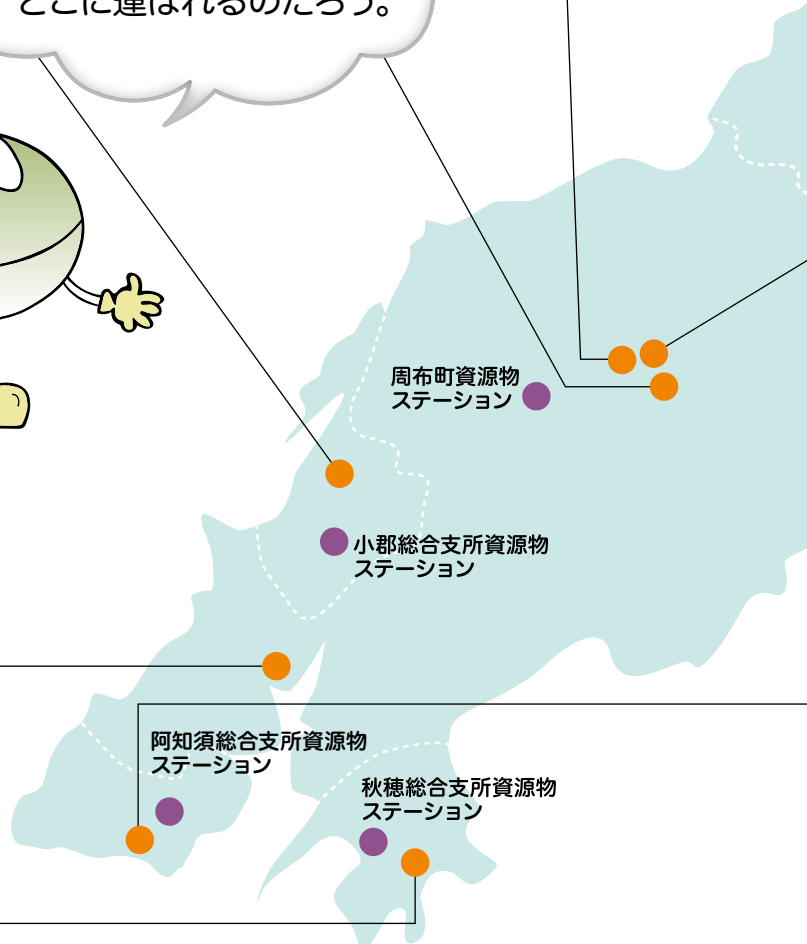

22ページ

おおら  
大浦一般廃棄物最終処分場

16%

あおえ  
青江一般廃棄物最終処分場  
083-984-4799

ごみはいろいろなところに  
運ばれるのだね。  
どの種類のごみが、  
どこに運ばれるのだろう。

# 処分場の 空き容量

しげんぶつ  
**資源物ステーション**

すぶちょう  
**周布町**  
資源物ステーション

おごおそうごう ししよ  
**小郡総合支所**  
資源物ステーション

あいお  
**秋穂総合支所**  
資源物ステーション

あじす  
**阿知須総合支所**  
資源物ステーション

とくぢ  
**徳地総合支所**  
資源物ステーション

あとう  
**阿東総合支所**  
資源物ステーション

阿東総合支所資源物ステーション

徳地総合支所資源物ステーション

じっさいに見学して、ごみの運ばれ方や  
しよりの仕方を調べてみよう

※令和6年度しらべ