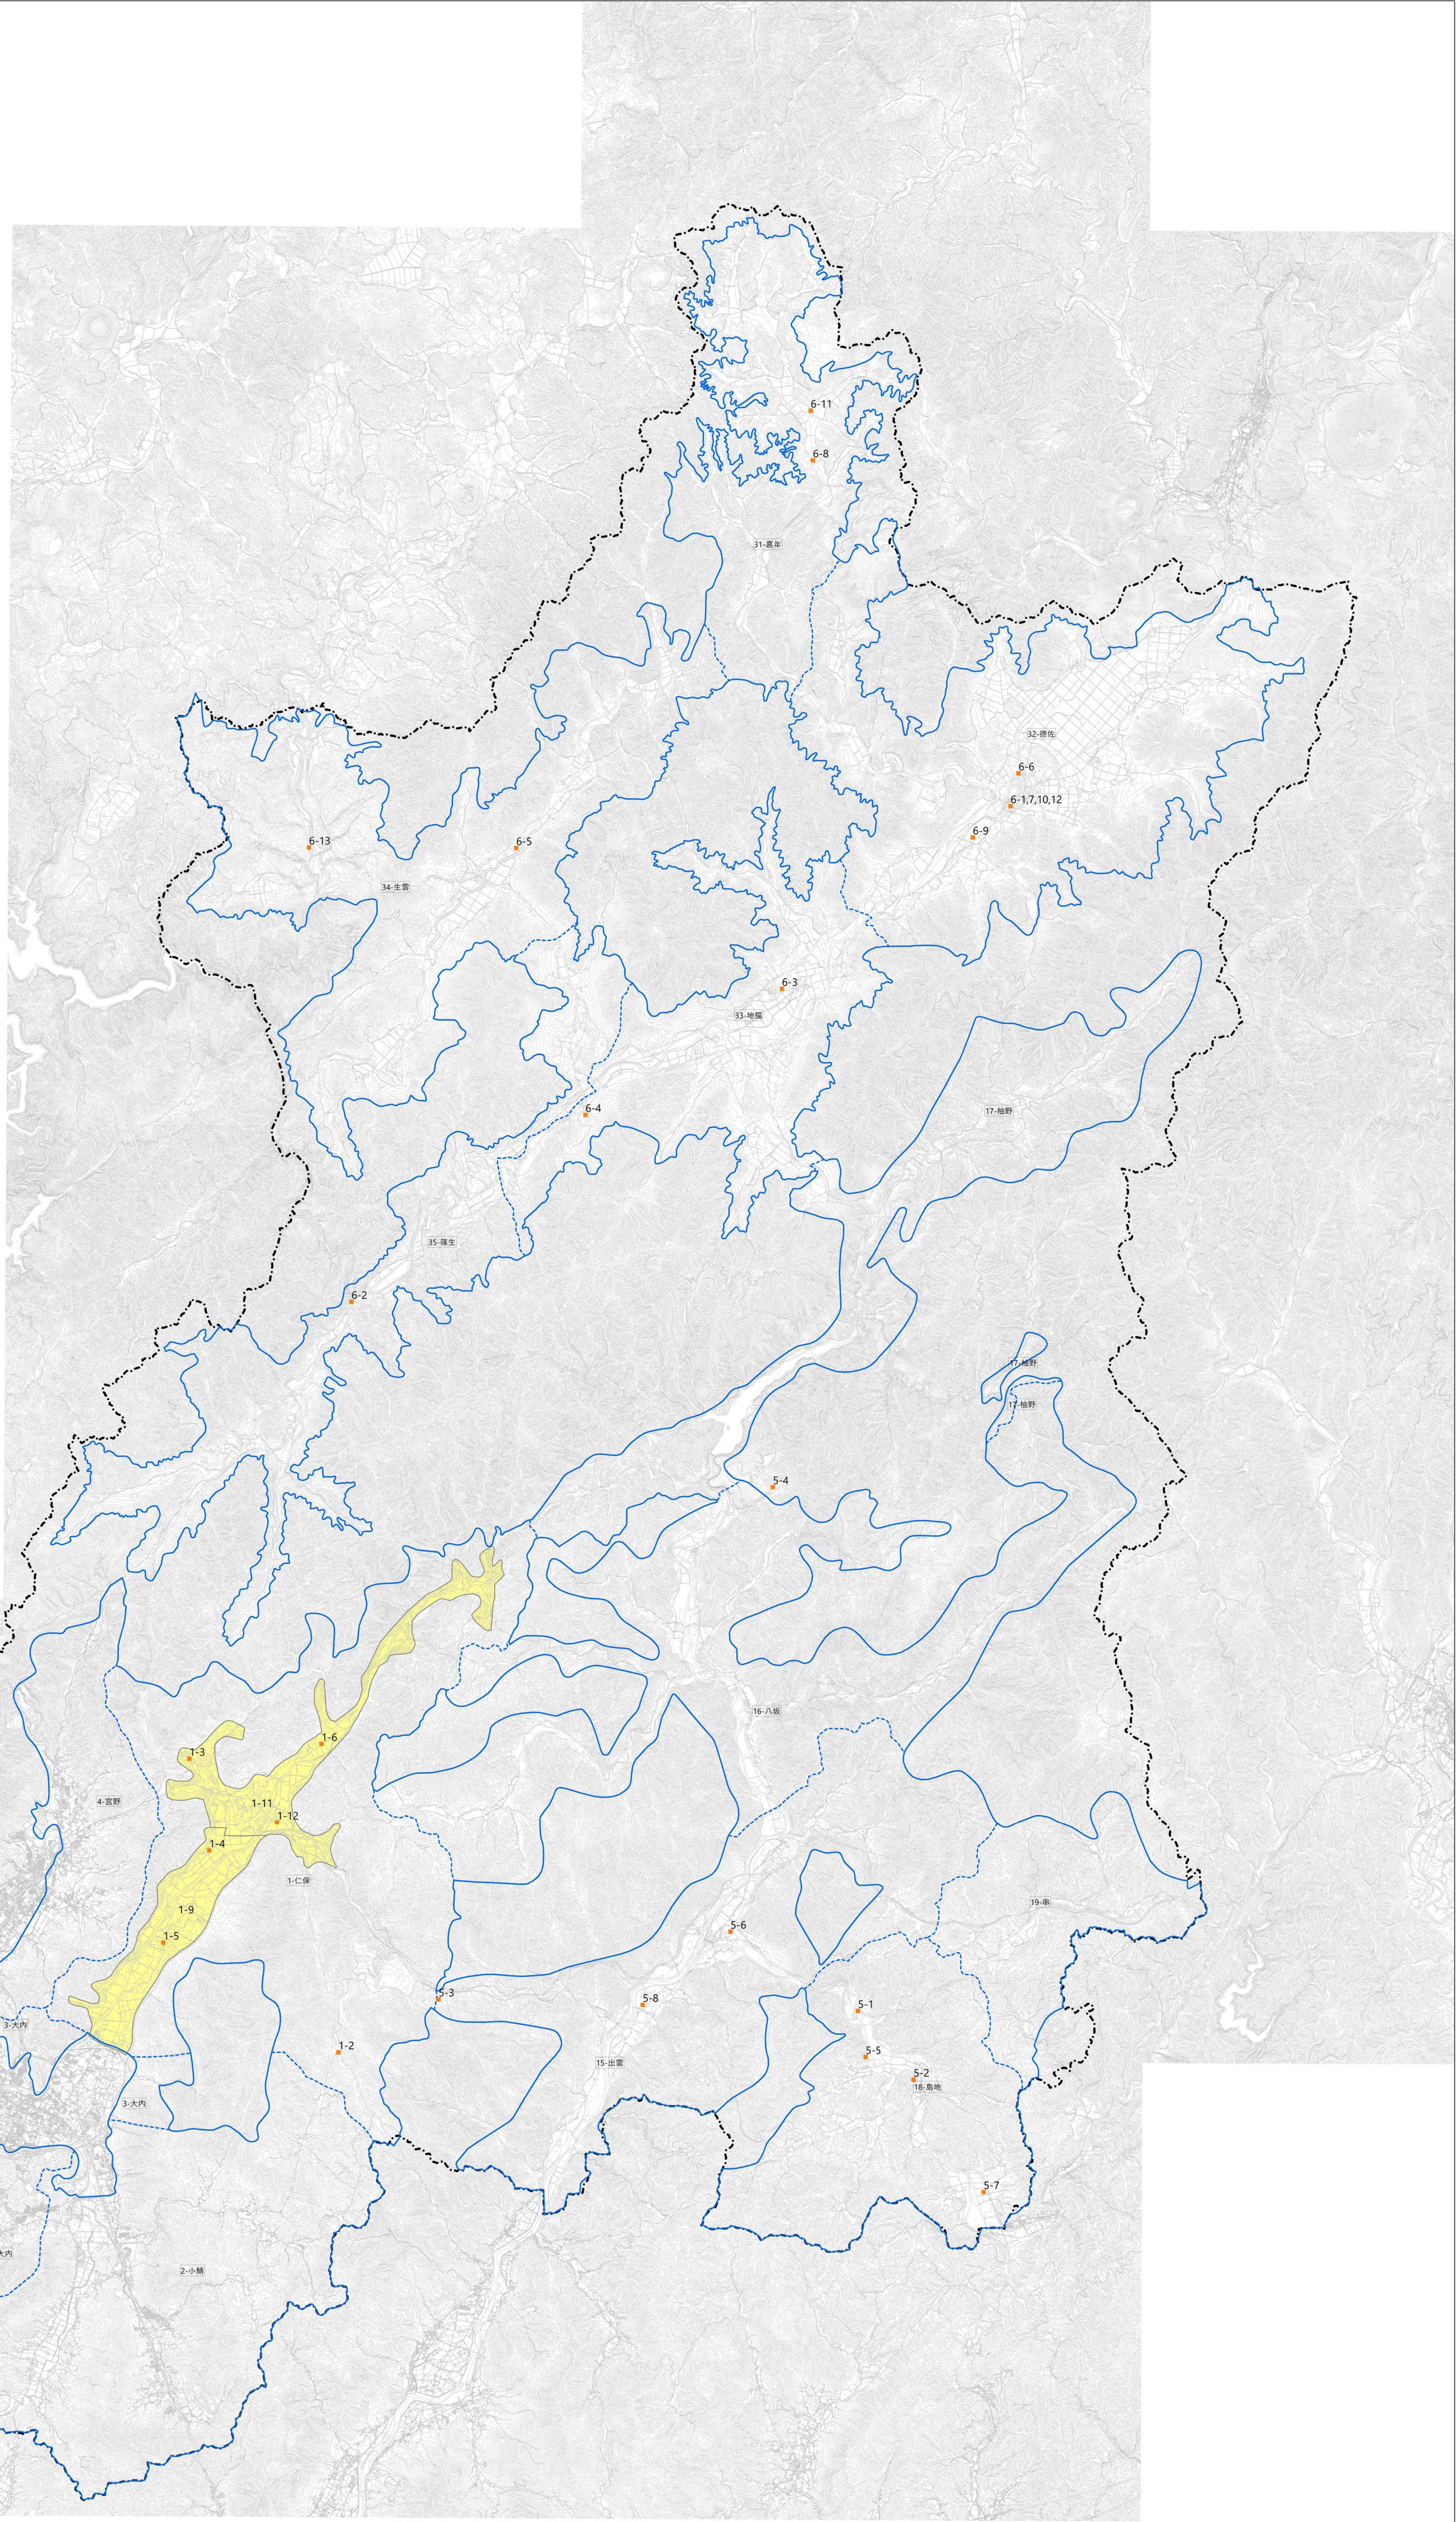

山口市全図

農村生活環境整備状況図

凡例	
	農業振興区域境界
	地域区分界
	農村生活環境施設等の設置場所
	農業集排水事業受益地