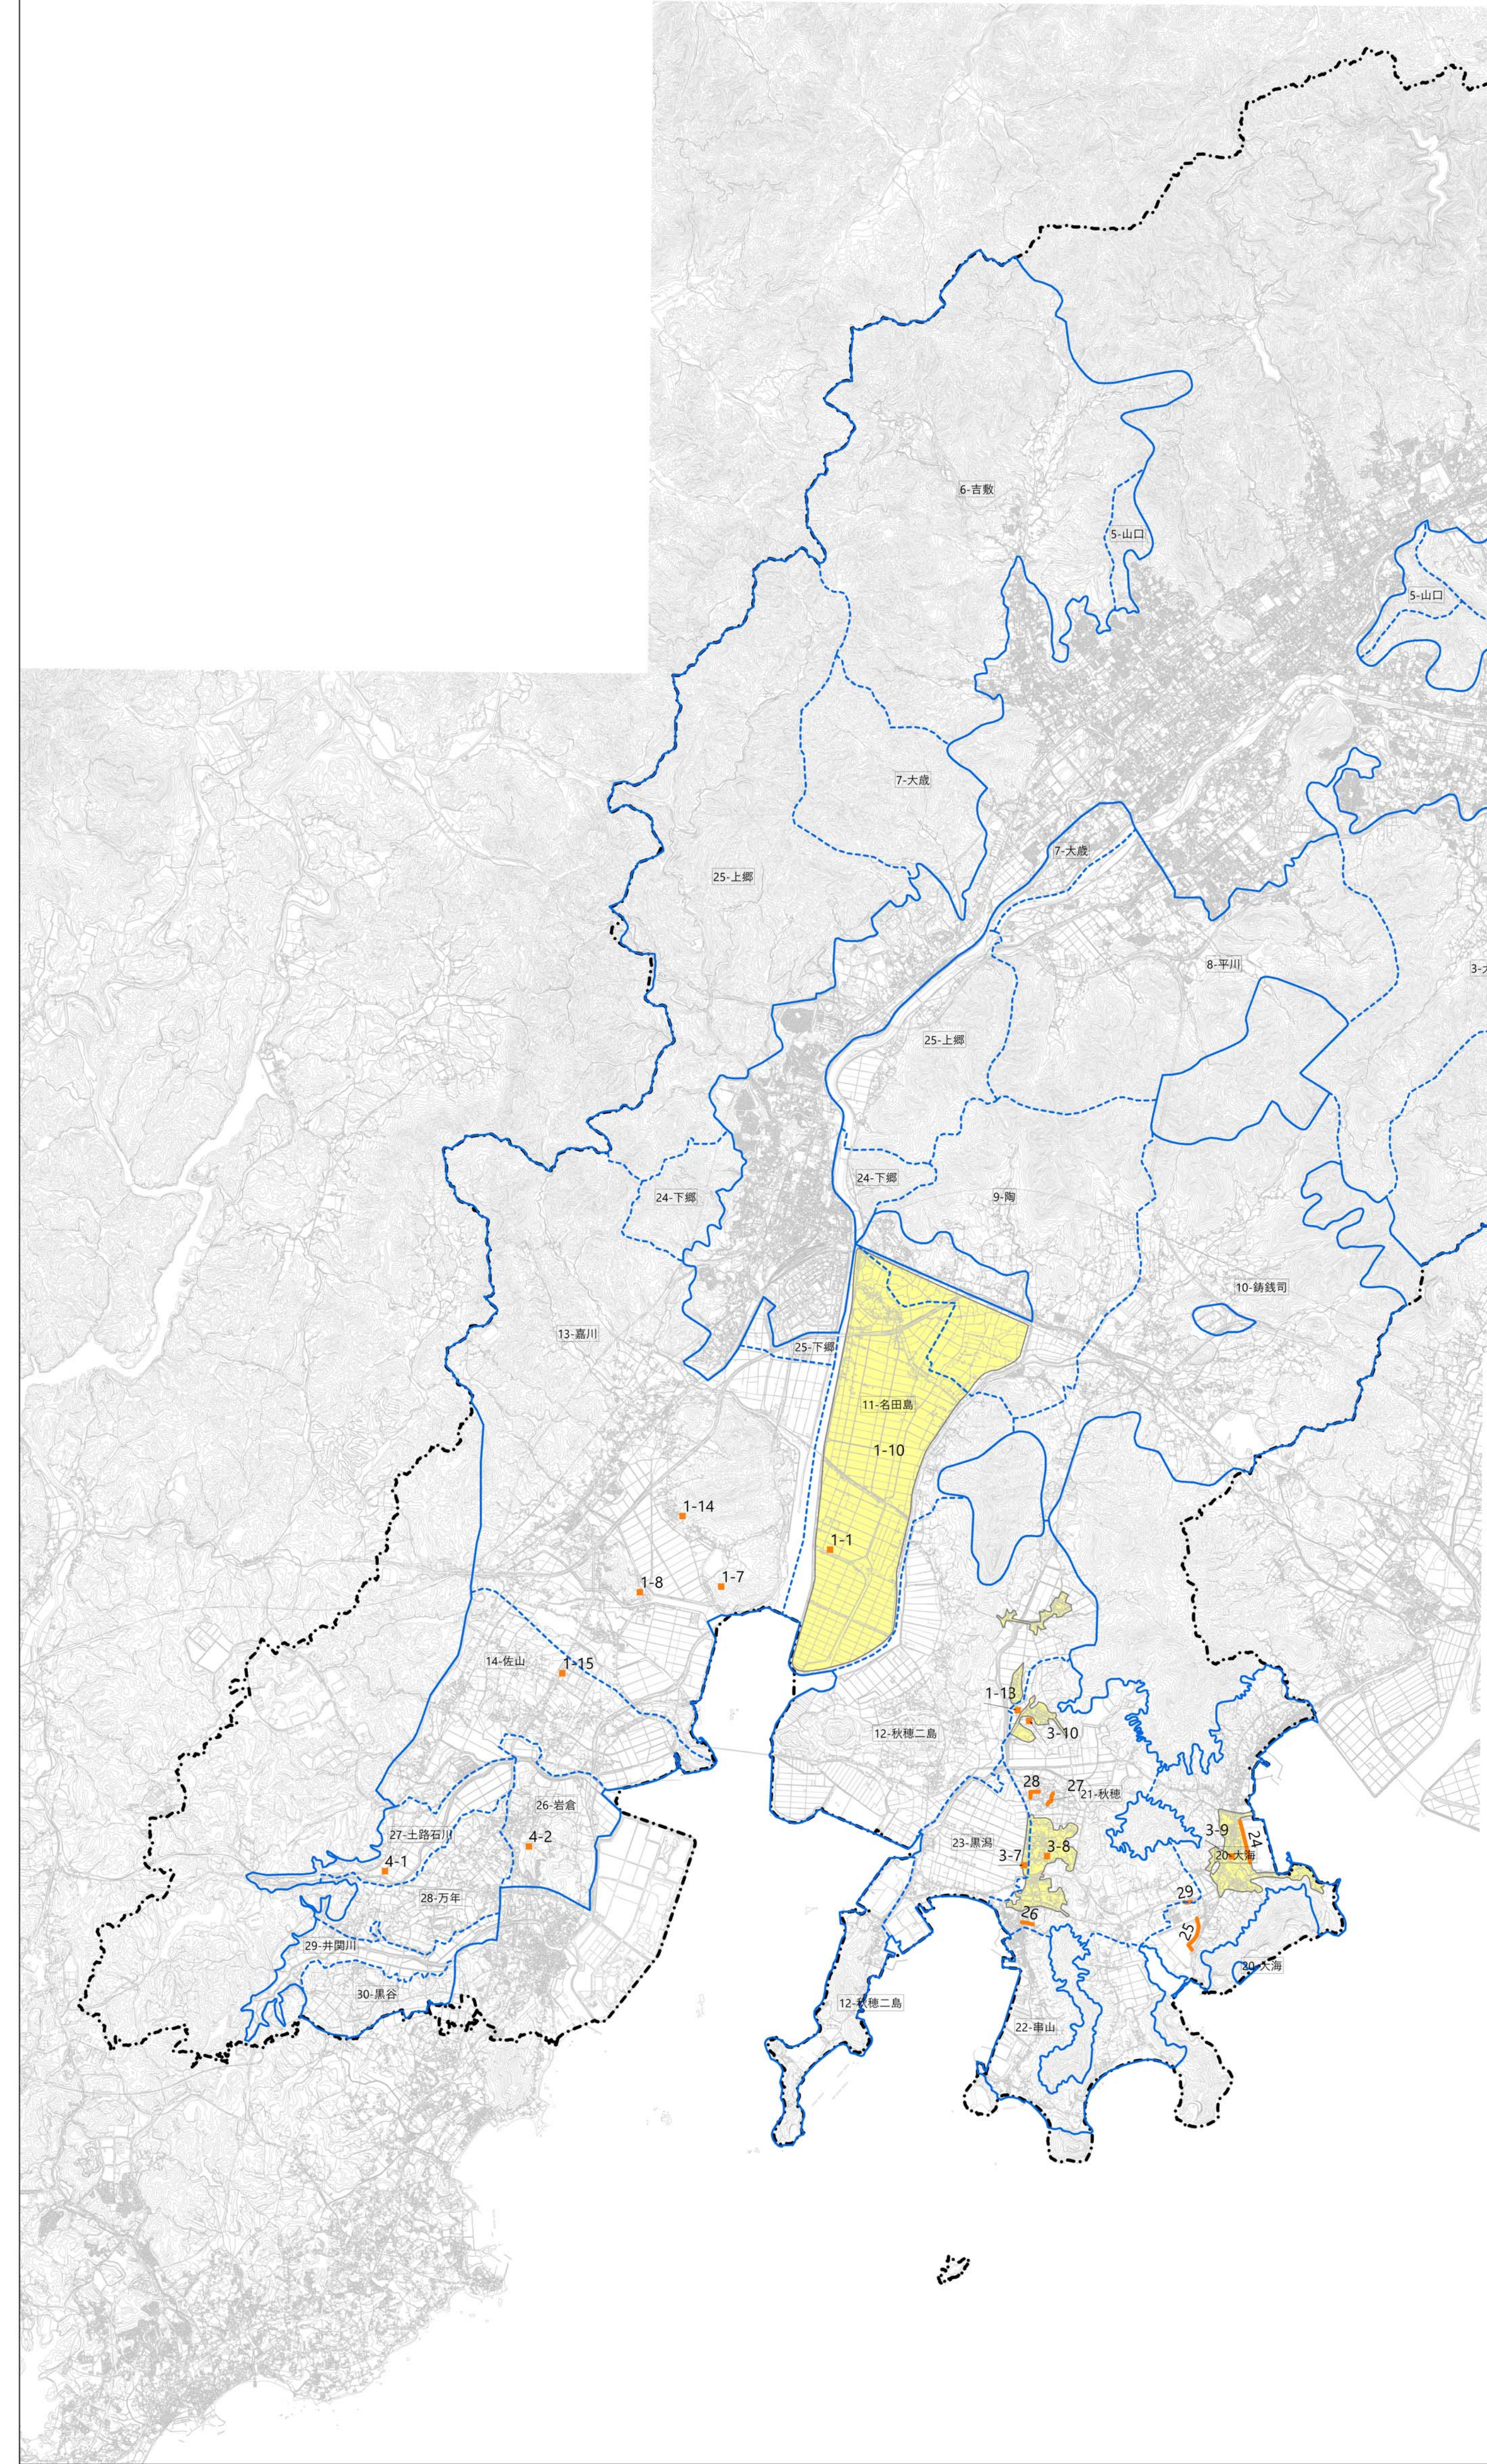

山口市全図

農村生活環境整備状況図

凡例	
	農業振興区域境界
	地域区分界
	農村生活環境施設等の設置場所
	農業集排水事業受益地