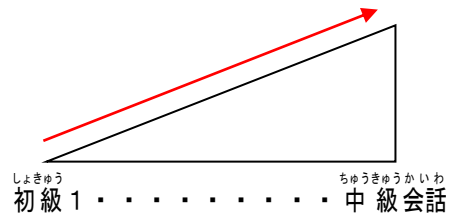

にほんご べんきょう

日本語を勉強しませんか？

Won't you join us and learn Japanese ?

《 2026冬期講座のお知らせ 》

Information for 2026 winter term

- ★ 期間: 1月10日~3月21日 (1月17日はお休み)
- ★ TERM: Jan.10~Mar. 21 (We have no class on Jan.17.)
- ★ 日時: 土曜日 12:30~14:30 15:00~17:00
- ★ DAY&TIME: Saturdays 12:30~14:30 15:00~17:00

You can join anytime during the term!

★ クラス

初級1・初級2・初級3	15:00~17:00
初級4・初級5	12:30~14:30
中級会話	13:00~14:30

＜レベル LEVEL＞

★ CLASS

Beginners 1・Beginners 2・Beginners 3	15:00~17:00
Beginners 4・Beginners 5	12:30~14:30
Intermediate Conversation	13:00~14:30