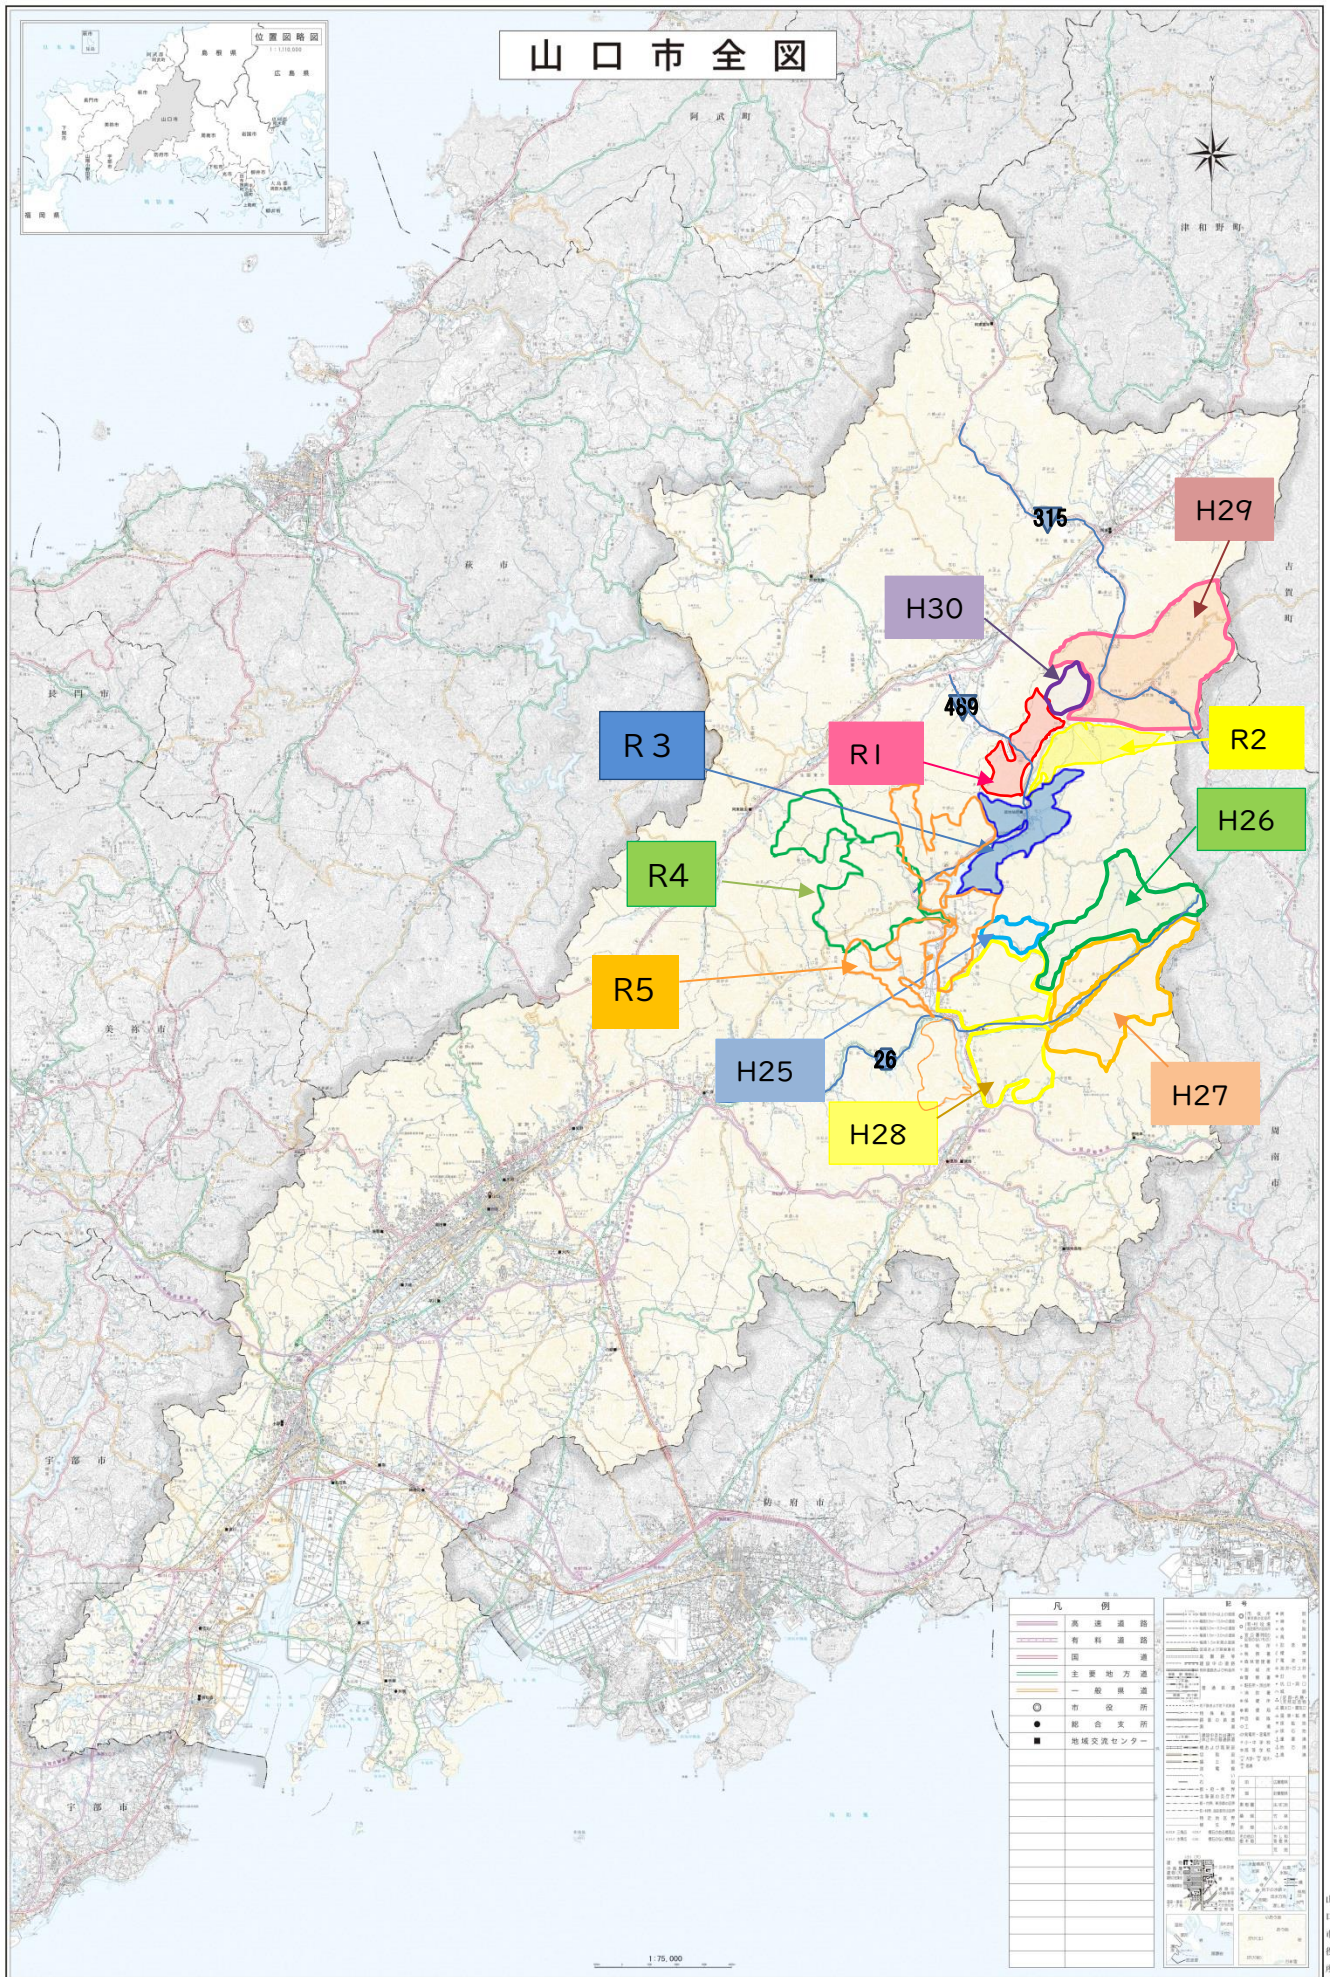

山口市森林境界明確化促進事業 実施区域図

山口市全図

凡例		備考	
	高速道路		河川
	有料道路		森林境界線
	国道		森林境界線(指定)
	主要地方道		森林境界線(指定)
	一般県道		市役所
	市道		総合支所
	市役所		地域防災センター
	総合支所		
	地域防災センター		

1:75,000

山口市役所