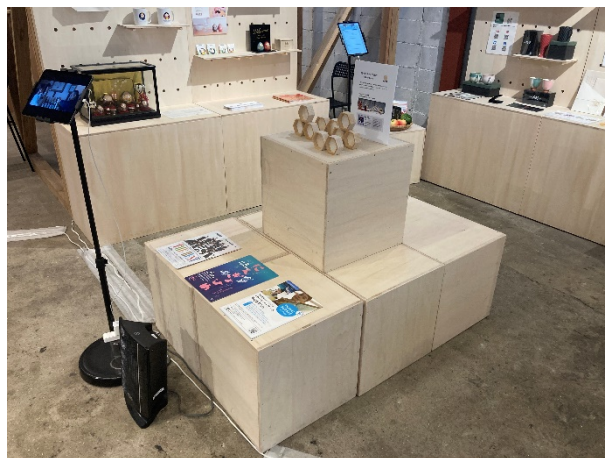

やまぐち良品プレイスイベント等開催業務 資料

1 やまぐち良品プレイス配置図

やまぐち良品プレイス

【面積：2.9m × 3.1m = 8.99 m²】

2 展示什器

展示スペース①
展示棚 (W900×D450×H2,100) × 4個

展示スペース②
展示ボックス 大 (W450×D450×H900) × 2個
小 (W450×D450×H450) × 4個

3 フェア・イベントの開催場所

【やまぐち良品プレイス】

【mirai365 前のスペース】

4 特産品等の展示場所

【やまぐち良品プレイス（全体）】

【展示スペース①-1】

【展示スペース①-2】

【展示スペース②】