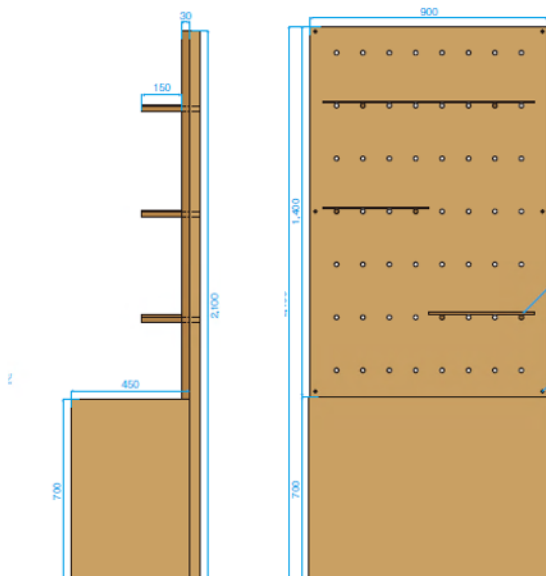

やまぐち良品プレイスイベント等開催業務 資料

1 やまぐち良品プレイス配置図

やまぐち良品プレイス

【面積：2.9m × 3.1m = 8.99 m²】

2 展示什器

展示スペース①
展示棚 (W900×D450×H2,100) × 4個

展示スペース②
展示ボックス 大 (W450×D450×H900) × 2個
小 (W450×D450×H450) × 4個

3 フェア・イベントの開催場所

【やまぐち良品プレイス】

【mirai365 前のスペース】

4 特産品等の展示場所

【やまぐち良品プレイス（全体）】

【展示スペース①-1】

【展示スペース①-2】

【展示スペース②】