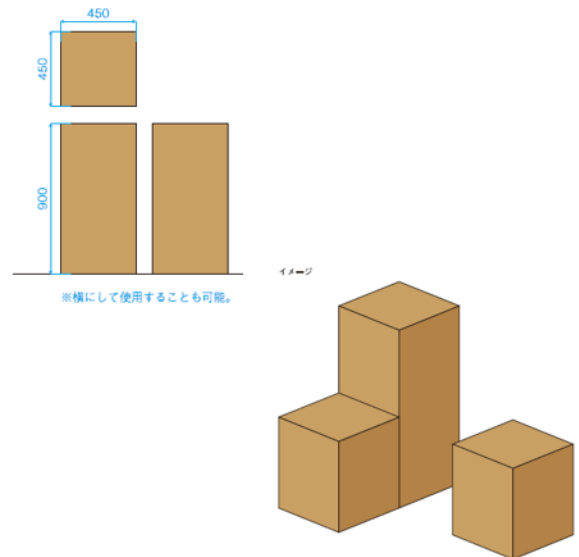

やまぐち良品プレイスイベント等開催業務 資料

1 やまぐち良品プレイス配置図

やまぐち良品プレイス

【面積：2.9m × 3.1m = 8.99 m²】

2 展示什器

展示スペース①
展示棚 (W900×D450×H2,100) × 4個

展示スペース②
展示ボックス 大 (W450×D450×H900) × 2個
小 (W450×D450×H450) × 4個

3 フェア・イベントの開催場所

【やまぐち良品プレイス】

【mirai365 前のスペース】

4 特産品等の展示場所

【やまぐち良品プレイス（全体）】

【展示スペース①-1】

【展示スペース①-2】

【展示スペース②】