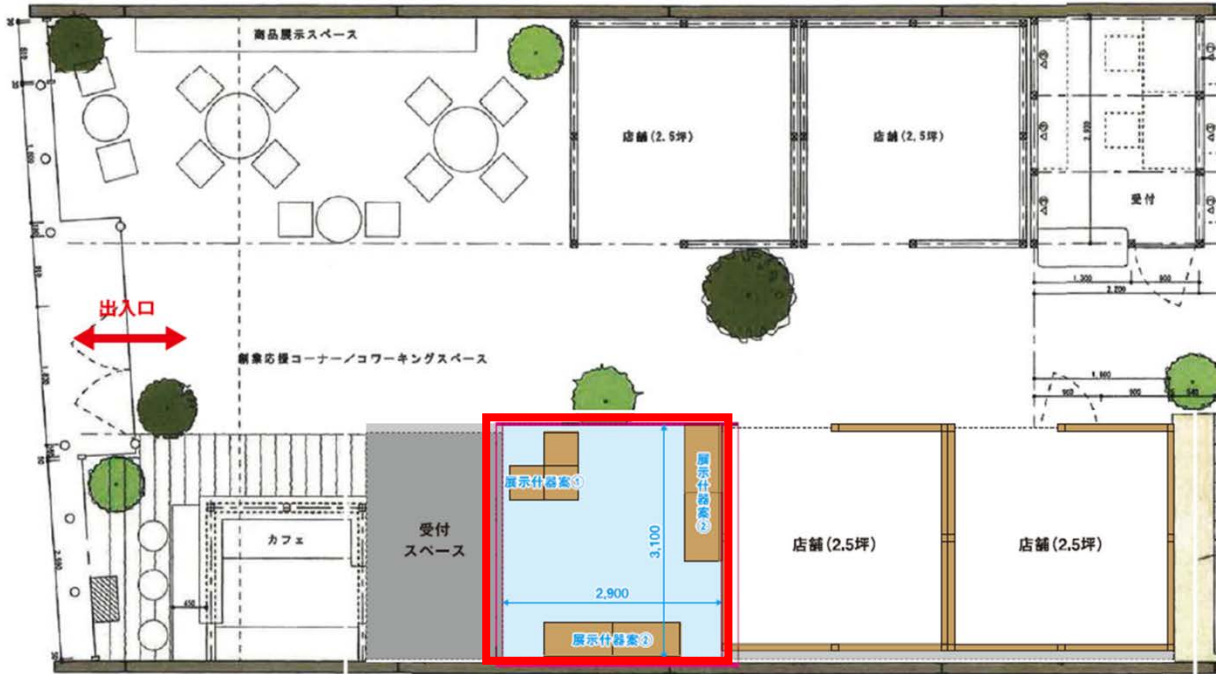

やまぐち良品プレイスイベント等開催業務 資料

1 やまぐち良品プレイス配置図

やまぐち良品プレイス

【面積：2.9m × 3.1m = 8.99 m²】

2 展示什器

展示スペース①
展示棚 (W900×D450×H2,100) × 4個

展示スペース②
展示ボックス 大 (W450×D450×H900) × 2個
小 (W450×D450×H450) × 4個

3 フェア・イベントの開催場所

【やまぐち良品プレイス】

【mirai365 前のスペース】

4 特産品等の展示場所

【やまぐち良品プレイス（全体）】

【展示スペース①-1】

【展示スペース①-2】

【展示スペース②】