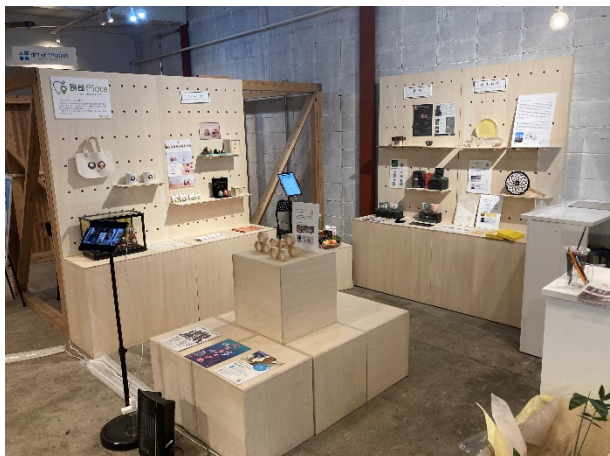

やまぐち良品プレイスイベント等開催業務 資料

1 やまぐち良品プレイス配置図

やまぐち良品プレイス

【面積：2.9m × 3.1m = 8.99 m²】

2 展示什器

展示スペース①
展示棚 (W900×D450×H2,100) × 4個

展示スペース②
展示ボックス 大 (W450×D450×H900) × 2個
小 (W450×D450×H450) × 4個

3 フェア・イベントの開催場所

【やまぐち良品プレイス】

【mirai365 前のスペース】

4 特産品等の展示場所

【やまぐち良品プレイス（全体）】

【展示スペース①-1】

【展示スペース①-2】

【展示スペース②】