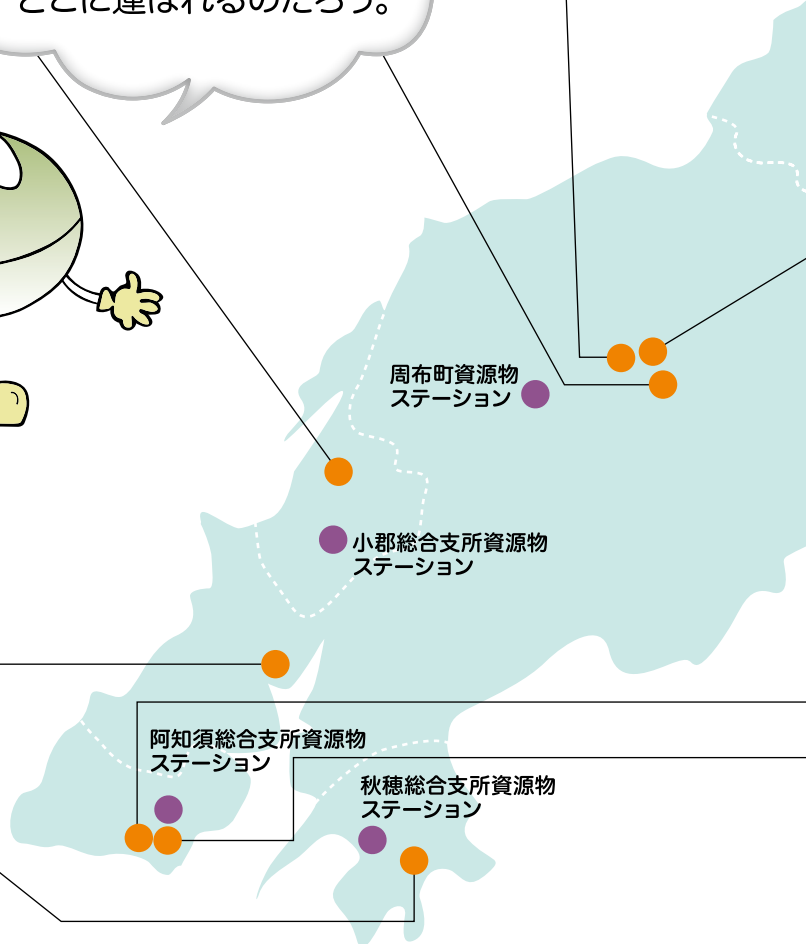

8 山口市のごみにかかわる施設

ごみはいろいろなところに
運ばれるのだね。
どの種類のごみが、
どこに運ばれるのだろう。

処分場の 空き容量

徳地総合支所資源物
ステーション

じっさいに見学して、
ごみの運ばれ方や
しよりの仕方を調べて
みよう

※令和4年度しらべ

し げん ぶつ 資源物ステーション

す ぶ ち ょう
周布町
資源物ステーション

お ごと お ほう せう ぐ ち ょう し し ょ
小郡総合支所
資源物ステーション

あ い お
秋穂総合支所
資源物ステーション

あ じ す
阿知須総合支所
資源物ステーション

と く ち
徳地総合支所
資源物ステーション

あ とう
阿東総合支所
資源物ステーション