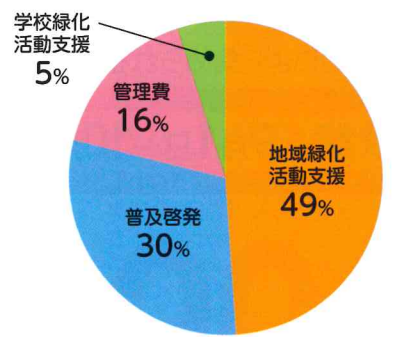

緑の募金実績

令和5年1月から令和5年12月までの募金実績

募金総額 **20,916,993円**

「緑の募金」の内訳

家庭募金	8,180,034円
街頭募金	108,115円
職場募金	2,689,533円
企業募金	8,038,541円
学校募金	477,320円
その他	1,423,450円
計	20,916,993円

「緑の募金」の用途

普及啓発	7,750千円
学校緑化活動支援	1,300千円
地域緑化活動支援	12,500千円
管理費	4,000千円
(前年度繰越金含む)	

「緑の募金」にご協力
ありがとうございました。

「緑の募金」は、さまざまな緑化活動に活かされています。

普及啓発

県土緑化運動の展開

緑化運動への理解を深めるため、昨年開催された「緑の募金キャンペーン」の中で、体験イベント、パネル展示、募金活動などを行いました。春期募金期間が始まる3月には「街頭募金」を実施し、「緑の募金」の目的や用途などについて周知しています。県内各地で開催される各種イベントに「緑の募金」コーナーを設置し、「緑の募金」のPR・募金活動や「緑の募金」の目的・用途などについて周知しています。

やまぐち緑の回廊ツアーの開催やチャリティーコンサートへの支援

県内の巨木等を訪ね、森の癒しを感じ樹木や森林に対する理解を深めるため年2回のバスツアーの開催や、「緑の募金」チャリティーコンサートへ支援をしています。

やまぐちサポーター企業による「緑の募金事業」実施

「やまぐちサポーター企業」に認定されている錦町農産加工(株)とメロディアン(株)からの「緑の募金」を財源として、緑化ボランティア団体支援、県産ヒノキの本棚と森林環境教育の教材図書セットにした「やまりん文庫」を小学校へ贈る事業を行っています。