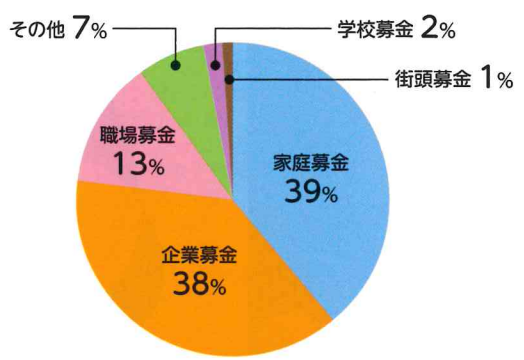

緑の募金実績

令和5年1月から令和5年12月までの募金実績

募金総額 **20,916,993円**

「緑の募金」の内訳