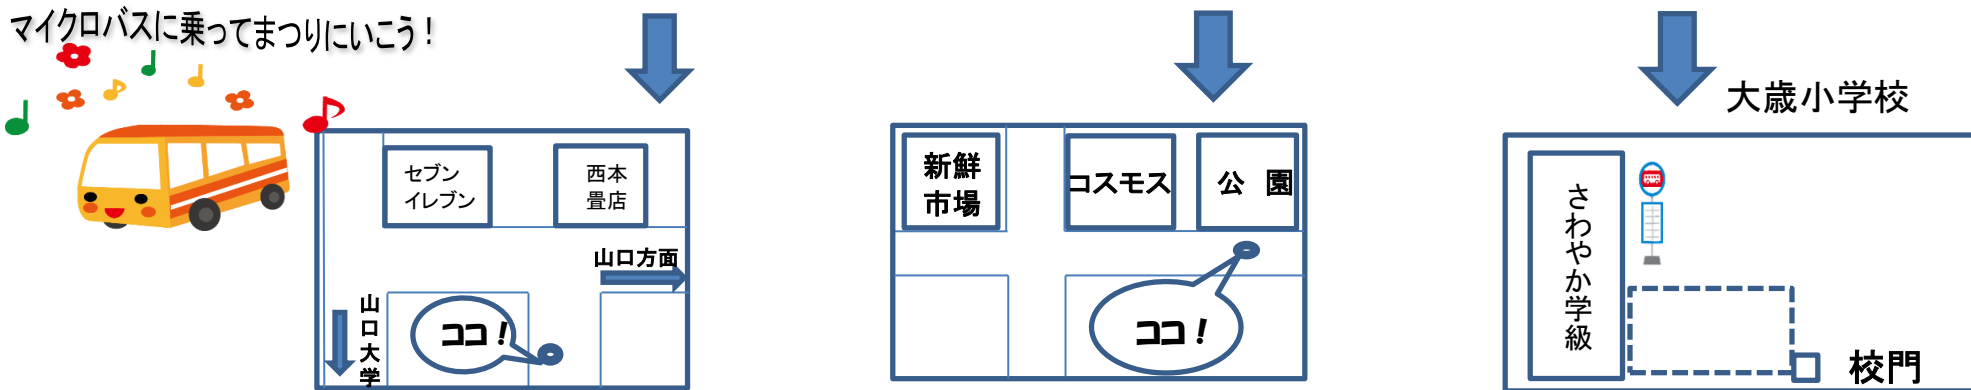

おおとし夏まつり シャトルバス運行表(矢原方面)

R5.8.5

会場行き

旭建設	西本豊店斜め前	立正校成会駐車場	上矢原第一公園	大歳小学校
17:20発	17:25発	17:35発	17:40発	17:50着
18:20発	18:25発	18:35発	18:40発	18:50着
19:20発	19:25発	19:35発	19:45発	19:50着

マイクロバスに乗ってまつりにいこう!

帰り

大歳小学校	上記の 各停車場所	旭建設
20:00発		20:25着
20:50発		21:15着
21:40発		22:05着

* 交通状況によって時間が遅れることがあります。
 * マイクロバスの定員がいっぱいになり乗車できない場合がありますのであらかじめご了承ください。
 * 指定の乗降場所以外での乗降は致しませんのでご了承ください。

おおとし夏まつり シャトルバス運行表(朝田方面)

R5.8.5

会場行き

朝田ヒルズ前バス停	朝田バス停	和田バス停	高井バス停	大歳小学校
17:25発	17:30発	17:35発	17:40発	17:50着
18:20発	18:25発	18:30発	18:35発	18:45着
19:15発	19:20発	19:25発	19:30発	19:40着

帰り

大歳小学校	上記の 各停車場所	朝田ヒルズ前バス停
20:00発		20:25着
20:45発		21:10着
21:30発		21:55着

- * 交通状況によって時間が遅れることがあります。
- * マイクロバスの定員がいっぱいになり乗車できない場合がありますのであらかじめご了承ください。
- * 指定の乗降場所以外での乗降は致しませんのでご了承ください。

マイクロバスに乗ってまつりにいこう!