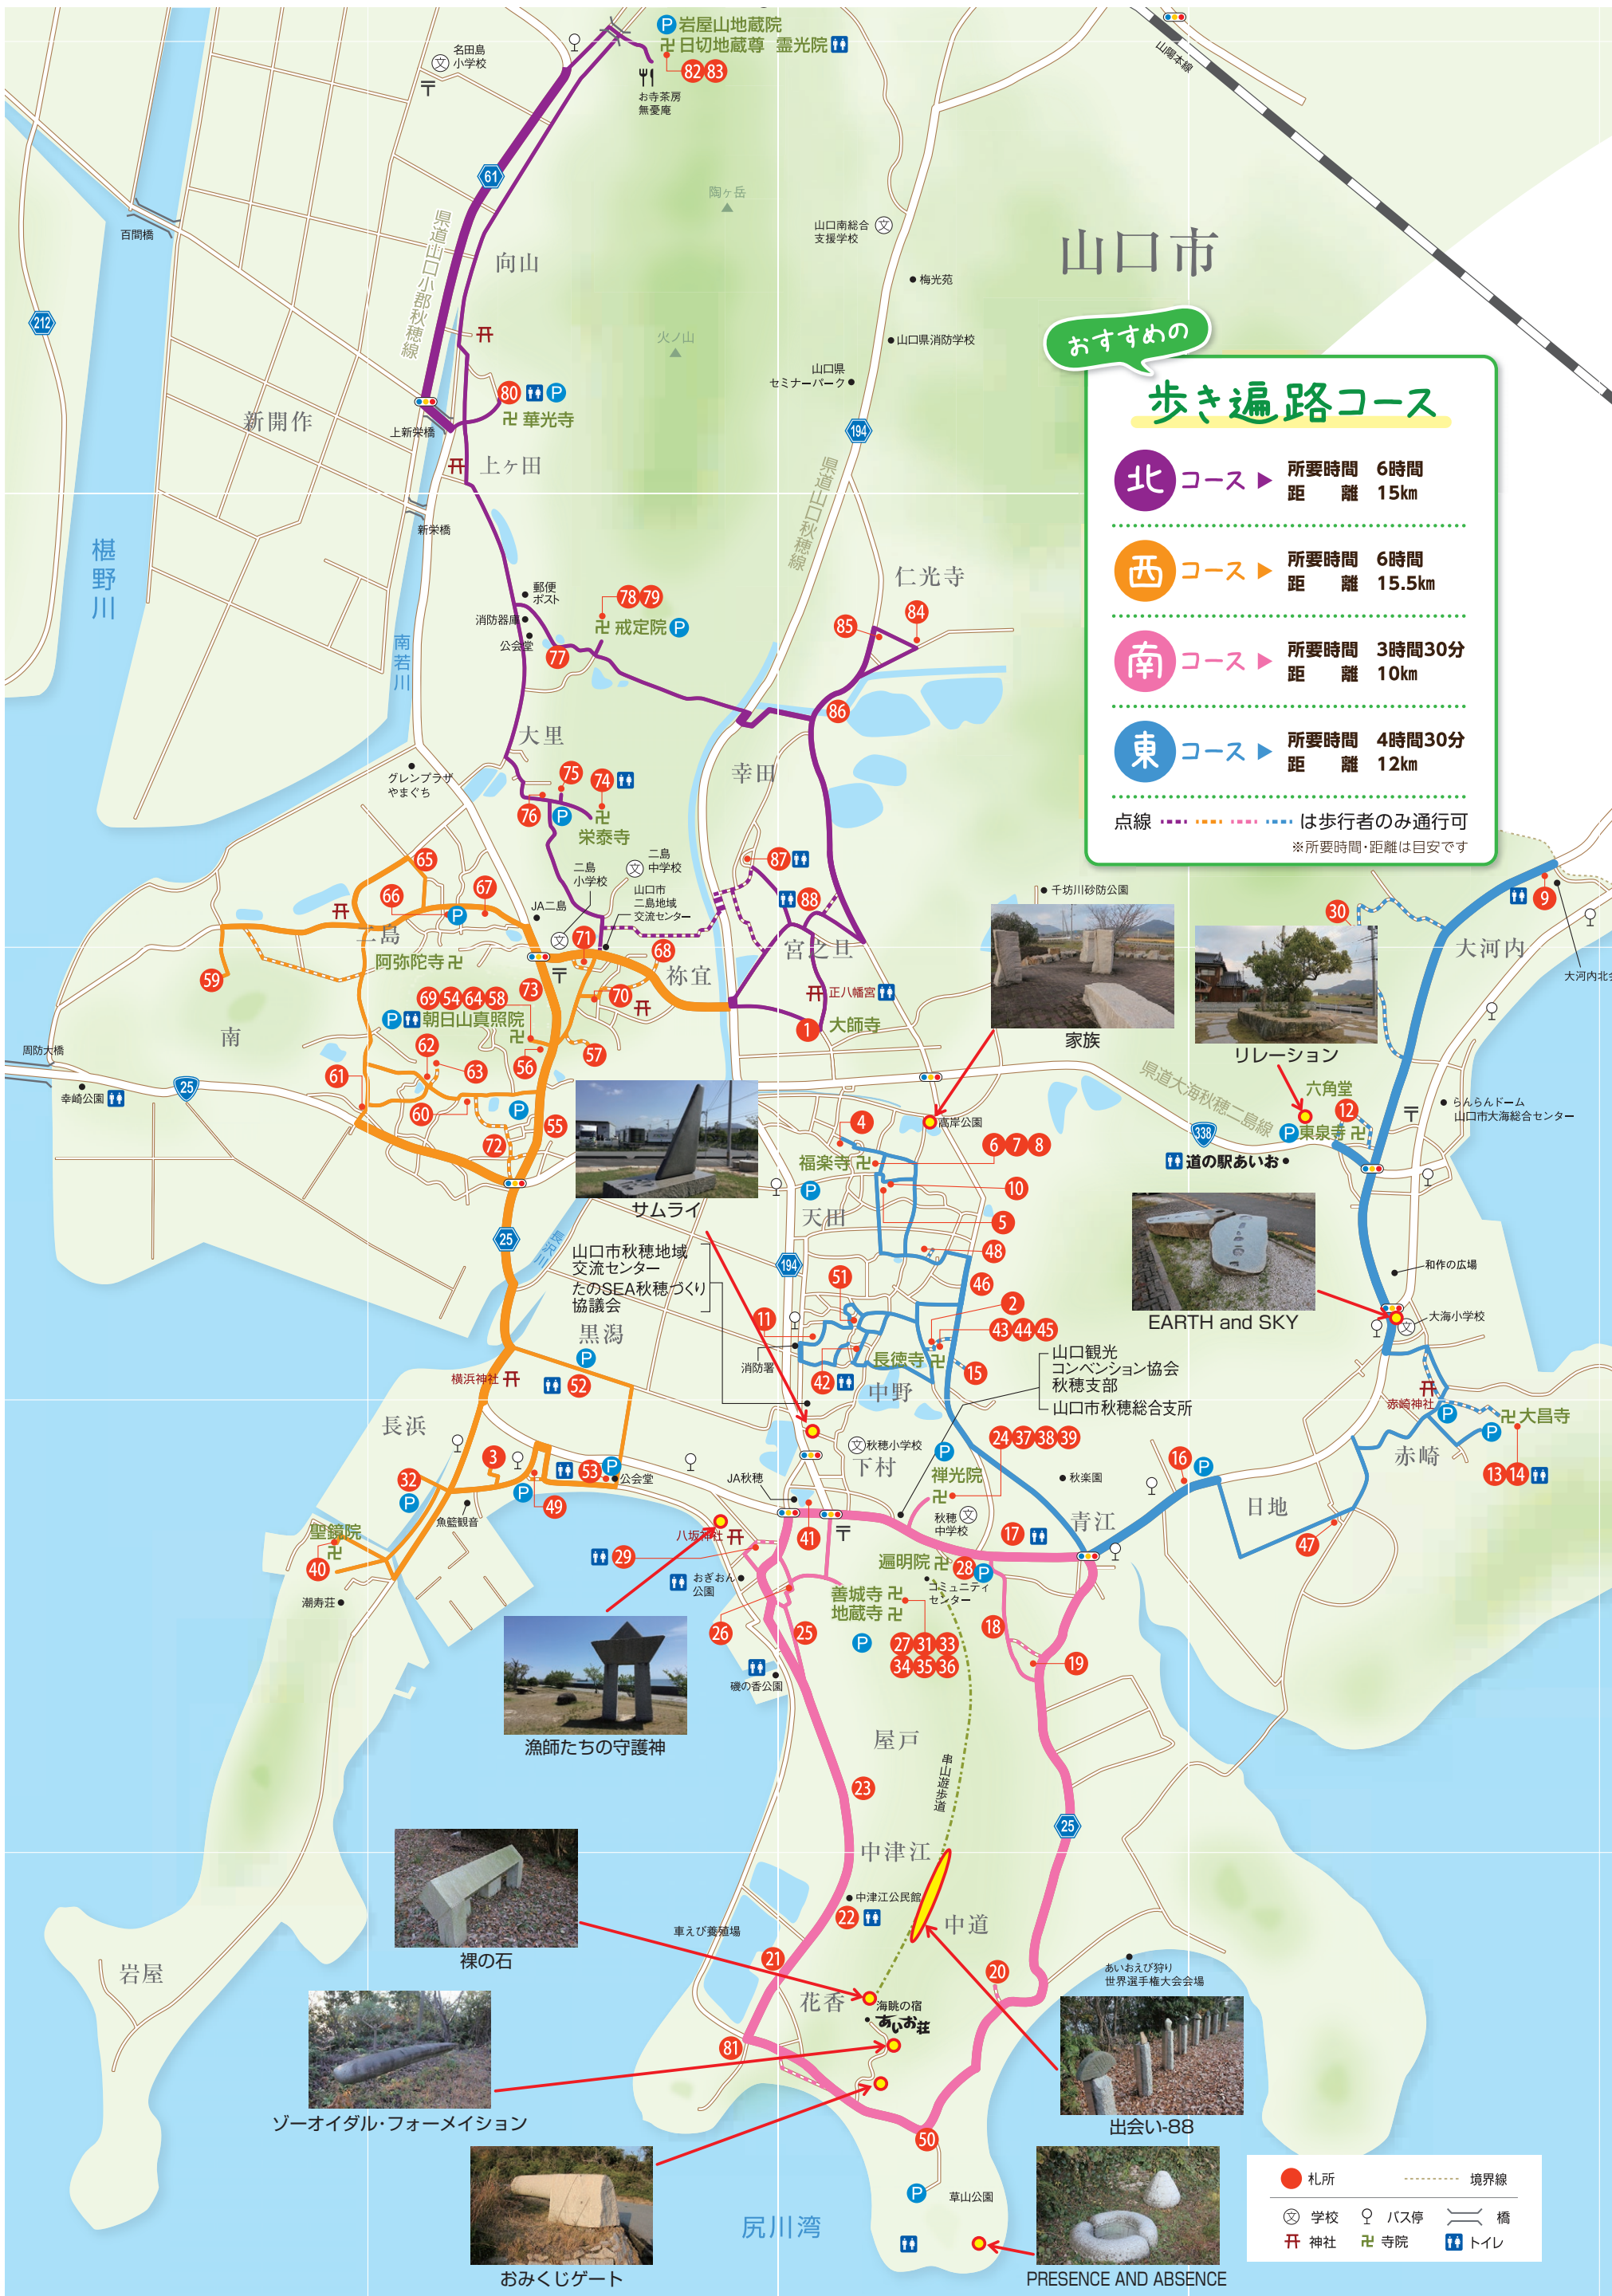

山口市

おすすめの

歩き遍路コース

北コース ▶ 所要時間 6時間
距離 15km

西コース ▶ 所要時間 6時間
距離 15.5km

南コース ▶ 所要時間 3時間30分
距離 10km

東コース ▶ 所要時間 4時間30分
距離 12km

点線 は歩行者のみ通行可
※所要時間・距離は目安です

サムライ

家族

リレーション

EARTH and SKY

漁師たちの守護神

裸の石

ゾーイダル・フォーメーション

おみくじゲート

出会い-88

PRESENCE AND ABSENCE

- 札所
- ⊗ 学校
- ♀ バス停
- ⚡ 神社
- ⚡ 寺院
- ♣ トイレ
- 境界線
- ≡ 橋