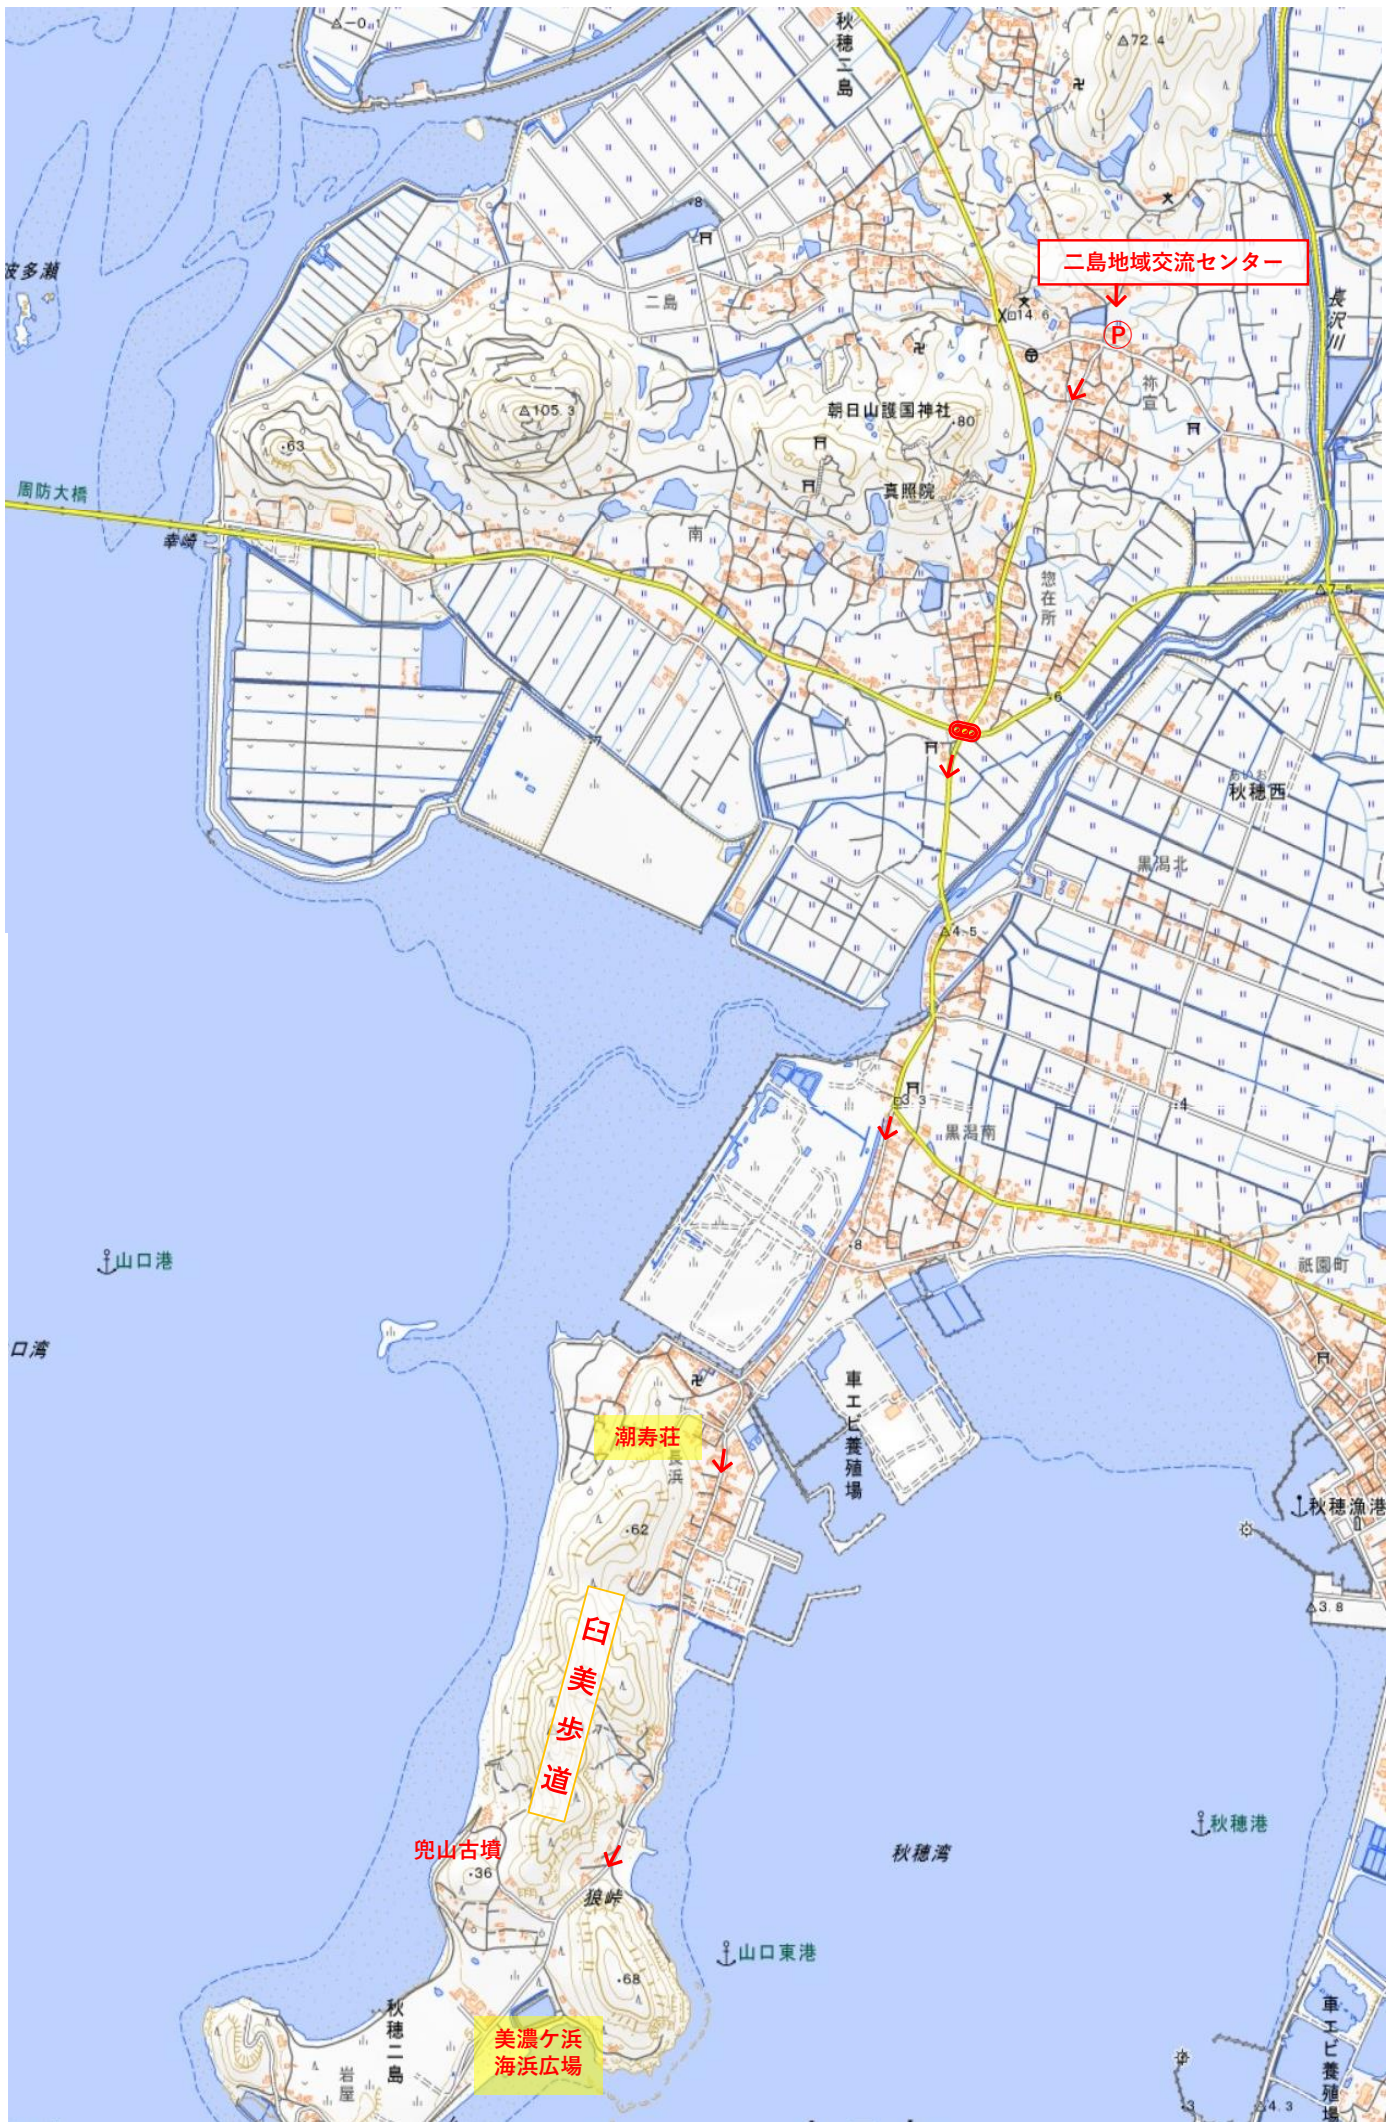

# 白美歩道案内図

二島を歩マシヨウヤ!

お問い合わせ先  
二島地域交流センター内  
秋穂二島地区連合自治会 事務局  
TEL 9 8 7 - 2 6 3 4

白美歩道  
空撮動画

二島地域交流センター

潮寿荘

白美歩道

兜山古墳

美濃ヶ浜  
海浜広場