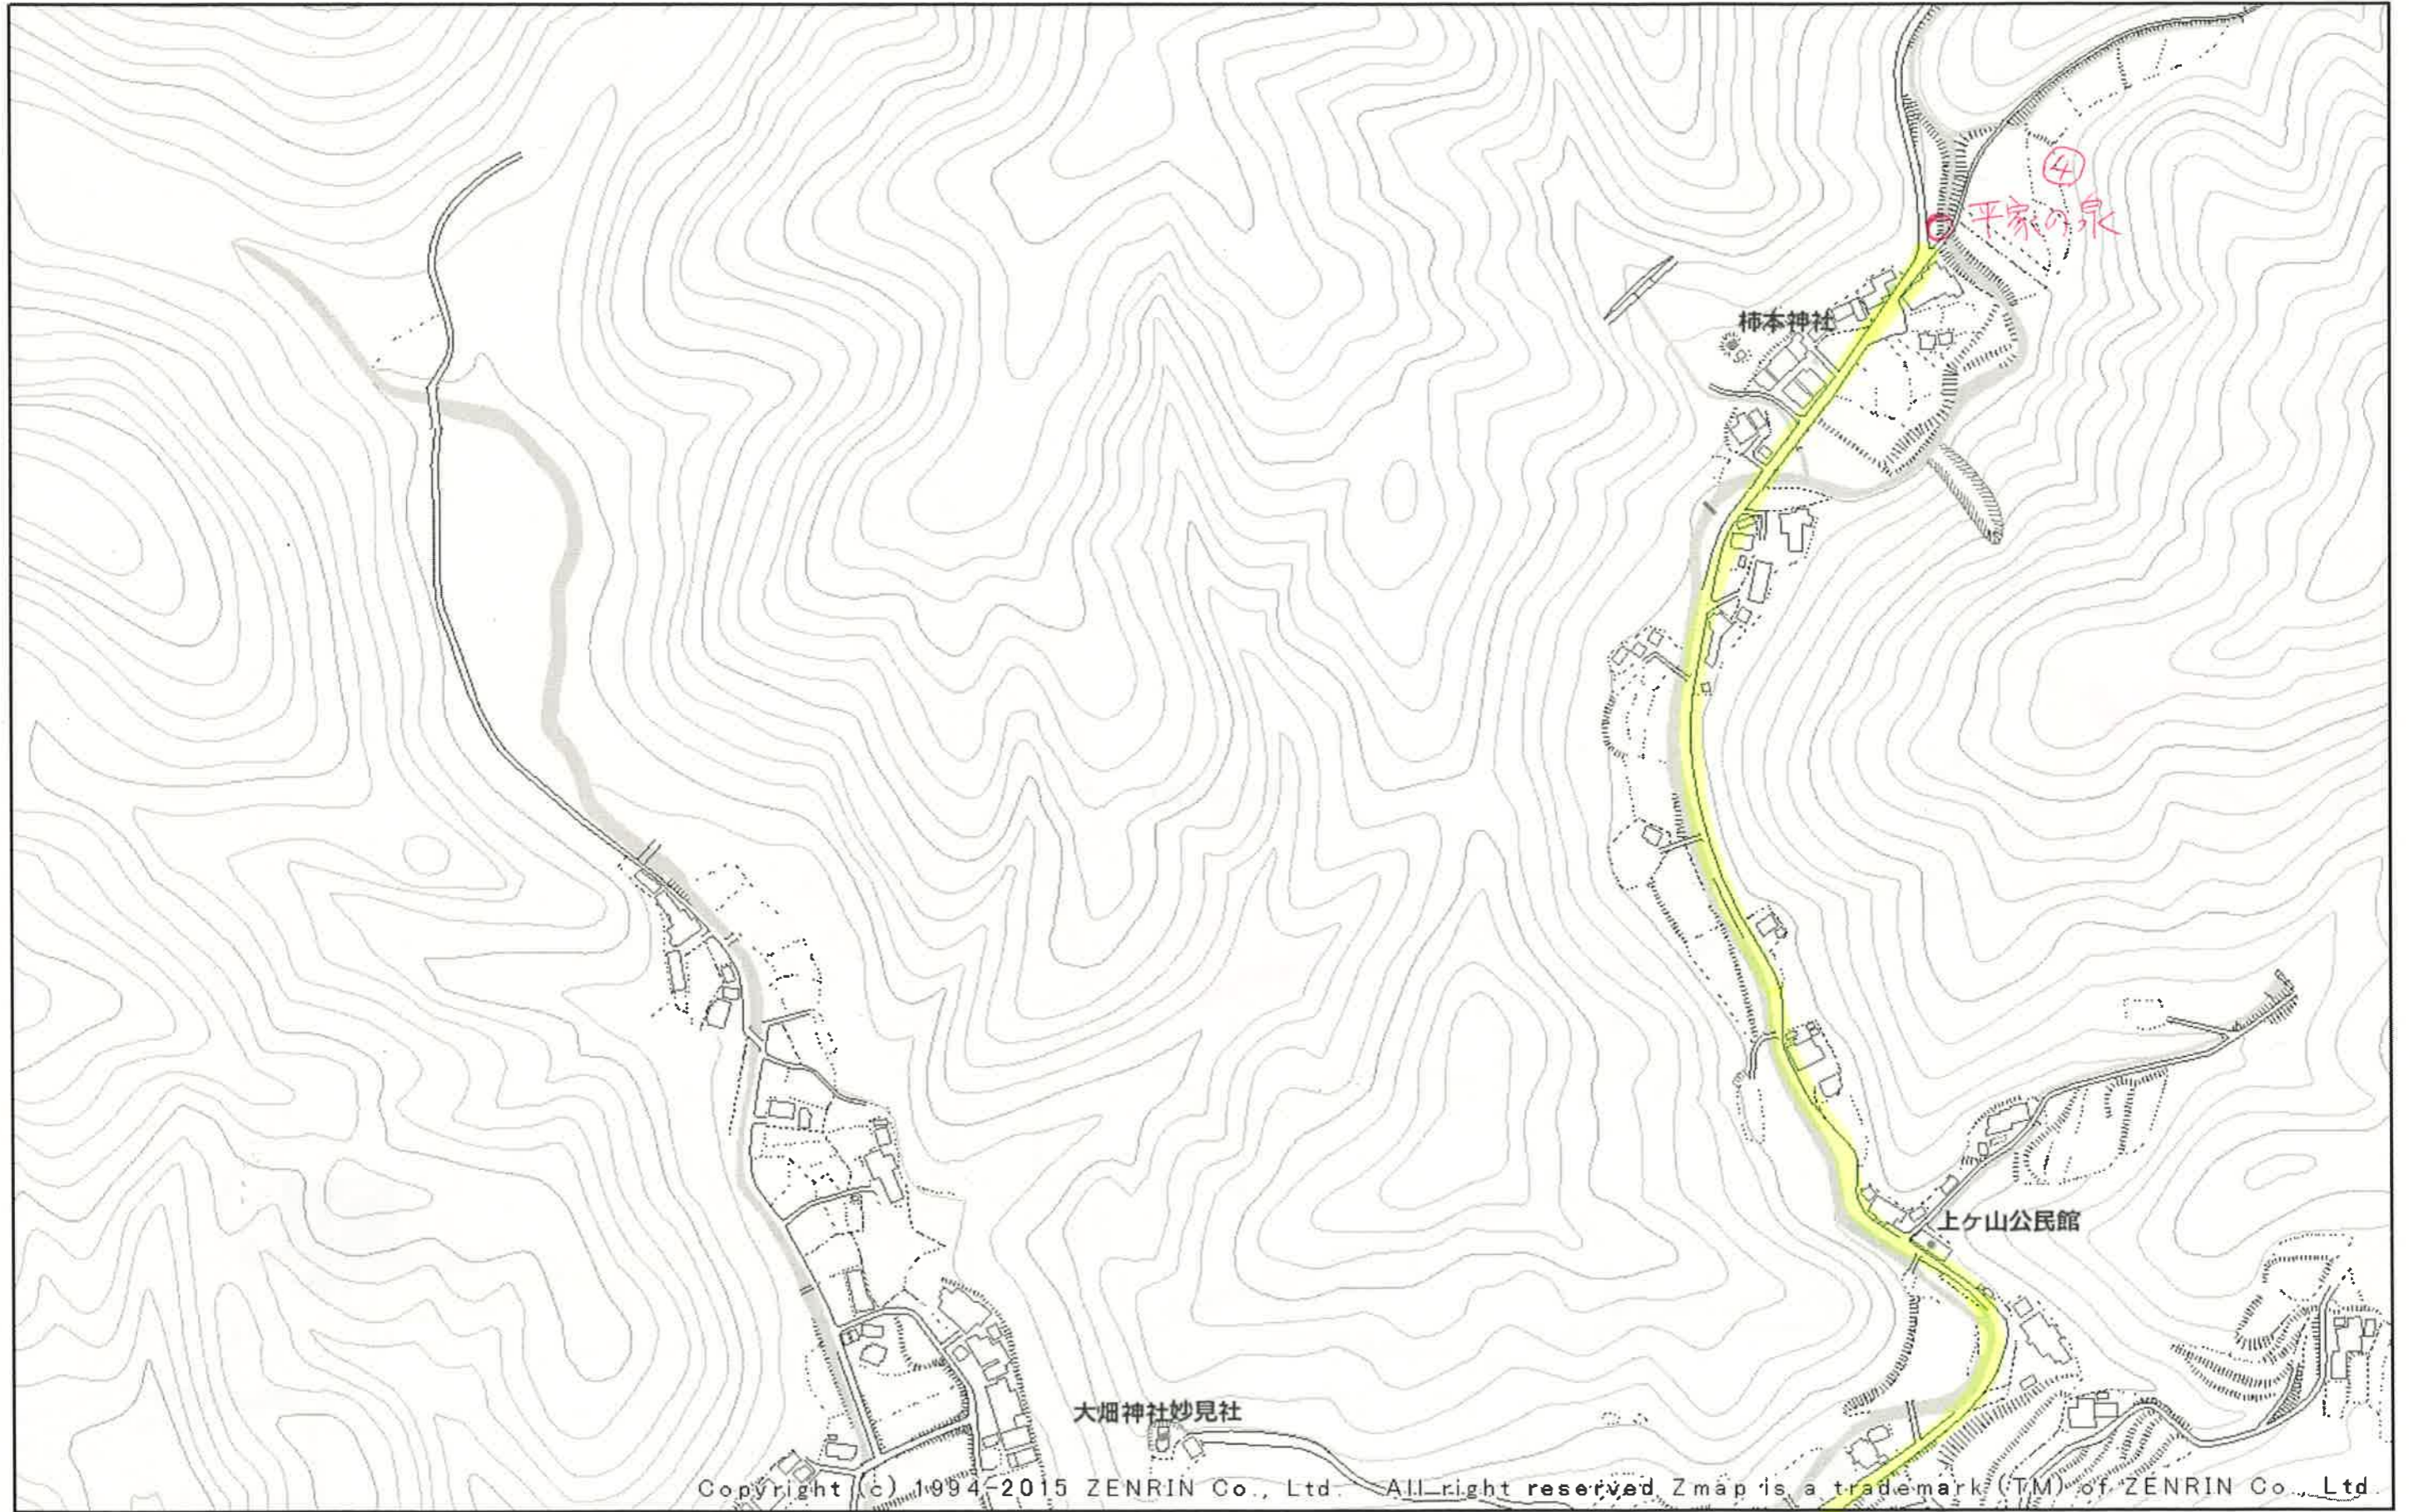

出力図

印刷日時:2015/11/24 13:30:32

磯多の里 散策コース 1/2

出力図

印刷日時: 2015/11/24 13:29:29

磯多の里 散策コース 2/2