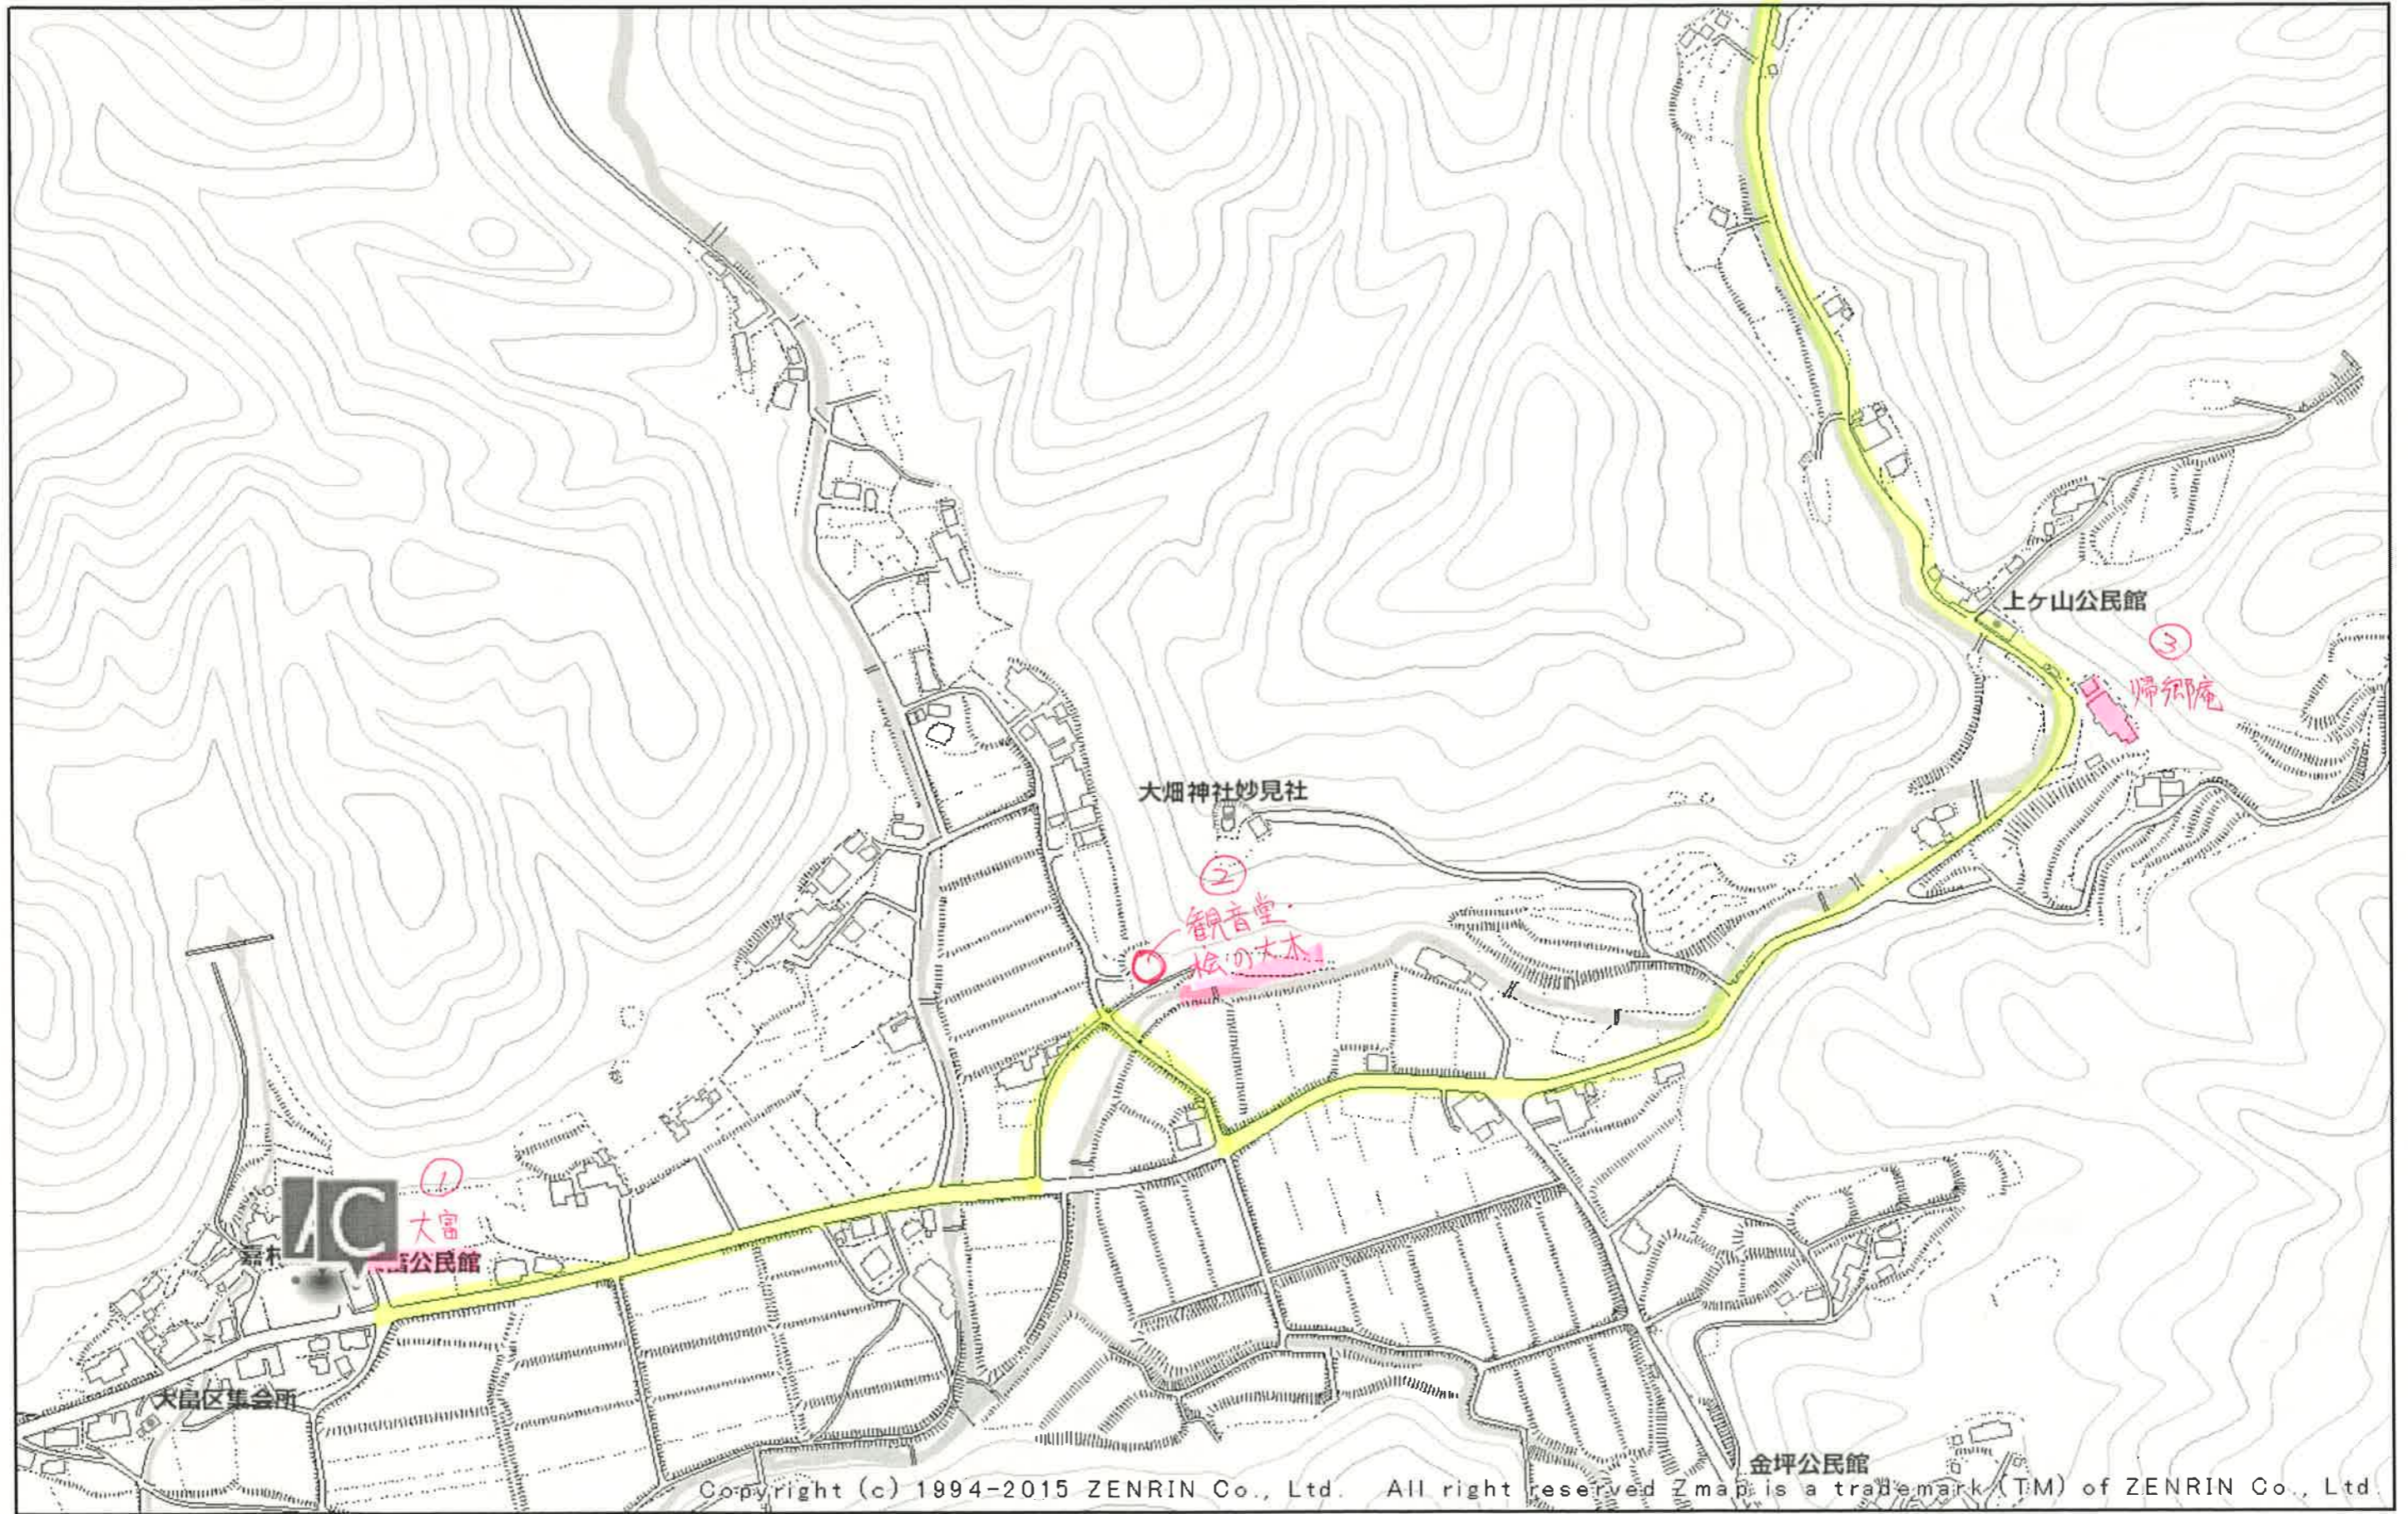

出力図

印刷日時:2015/11/24 13:30:32

磯多の里 散策コース 1/2

出力図

印刷日時: 2015/11/24 13:29:29

磯多の里 散策コース 2/2