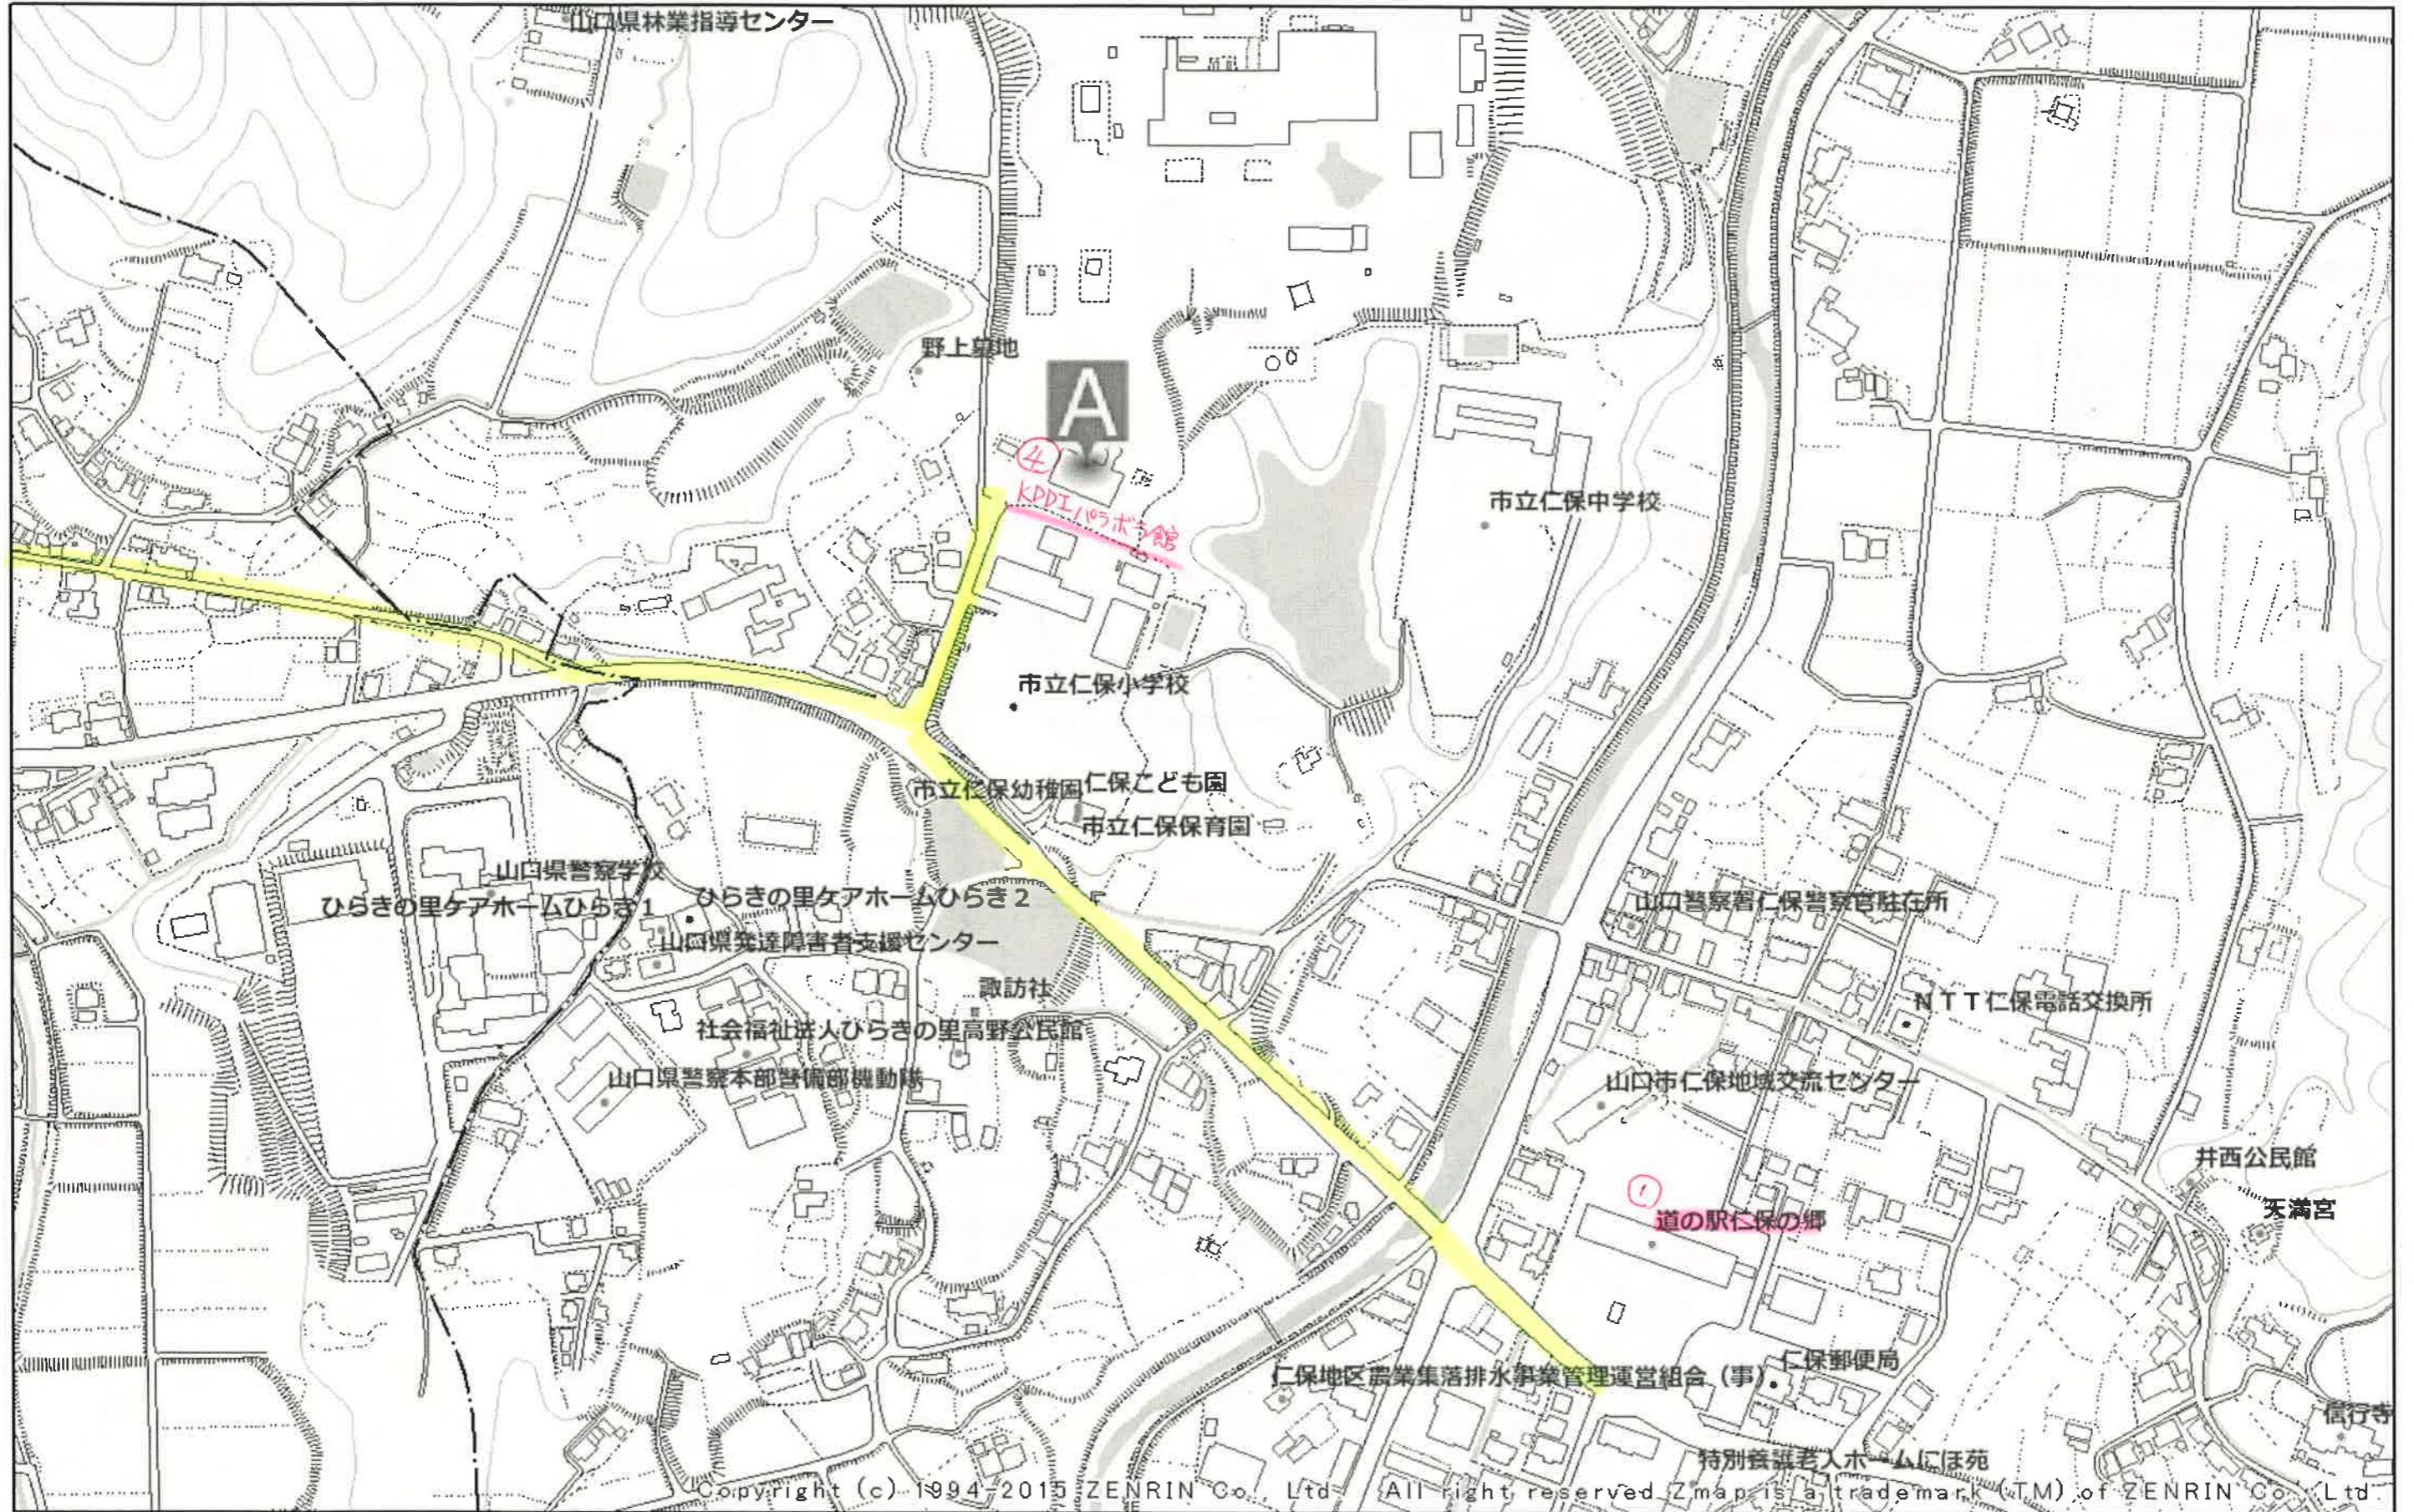

出力図

Copyright (c) 1994-2015 ZENRIN Co., Ltd. All right reserved Zmap is a trademark (TM) of ZENRIN Co., Ltd.

印刷日時: 2015/11/24 15:06:21

古代蓮とパラボラ館コース ¼

出力図

印刷日時:2015/11/24 15:10:10

古代蓮ヒメラボラ館コース 2/4

出力図

印刷日時: 2015/11/24 15:13:45

古代蓮とパラボラ館コース 3/4

出力図

印刷日時: 2015/11/24 15:26:41

古代蓮とパラボラ館コース 4/4