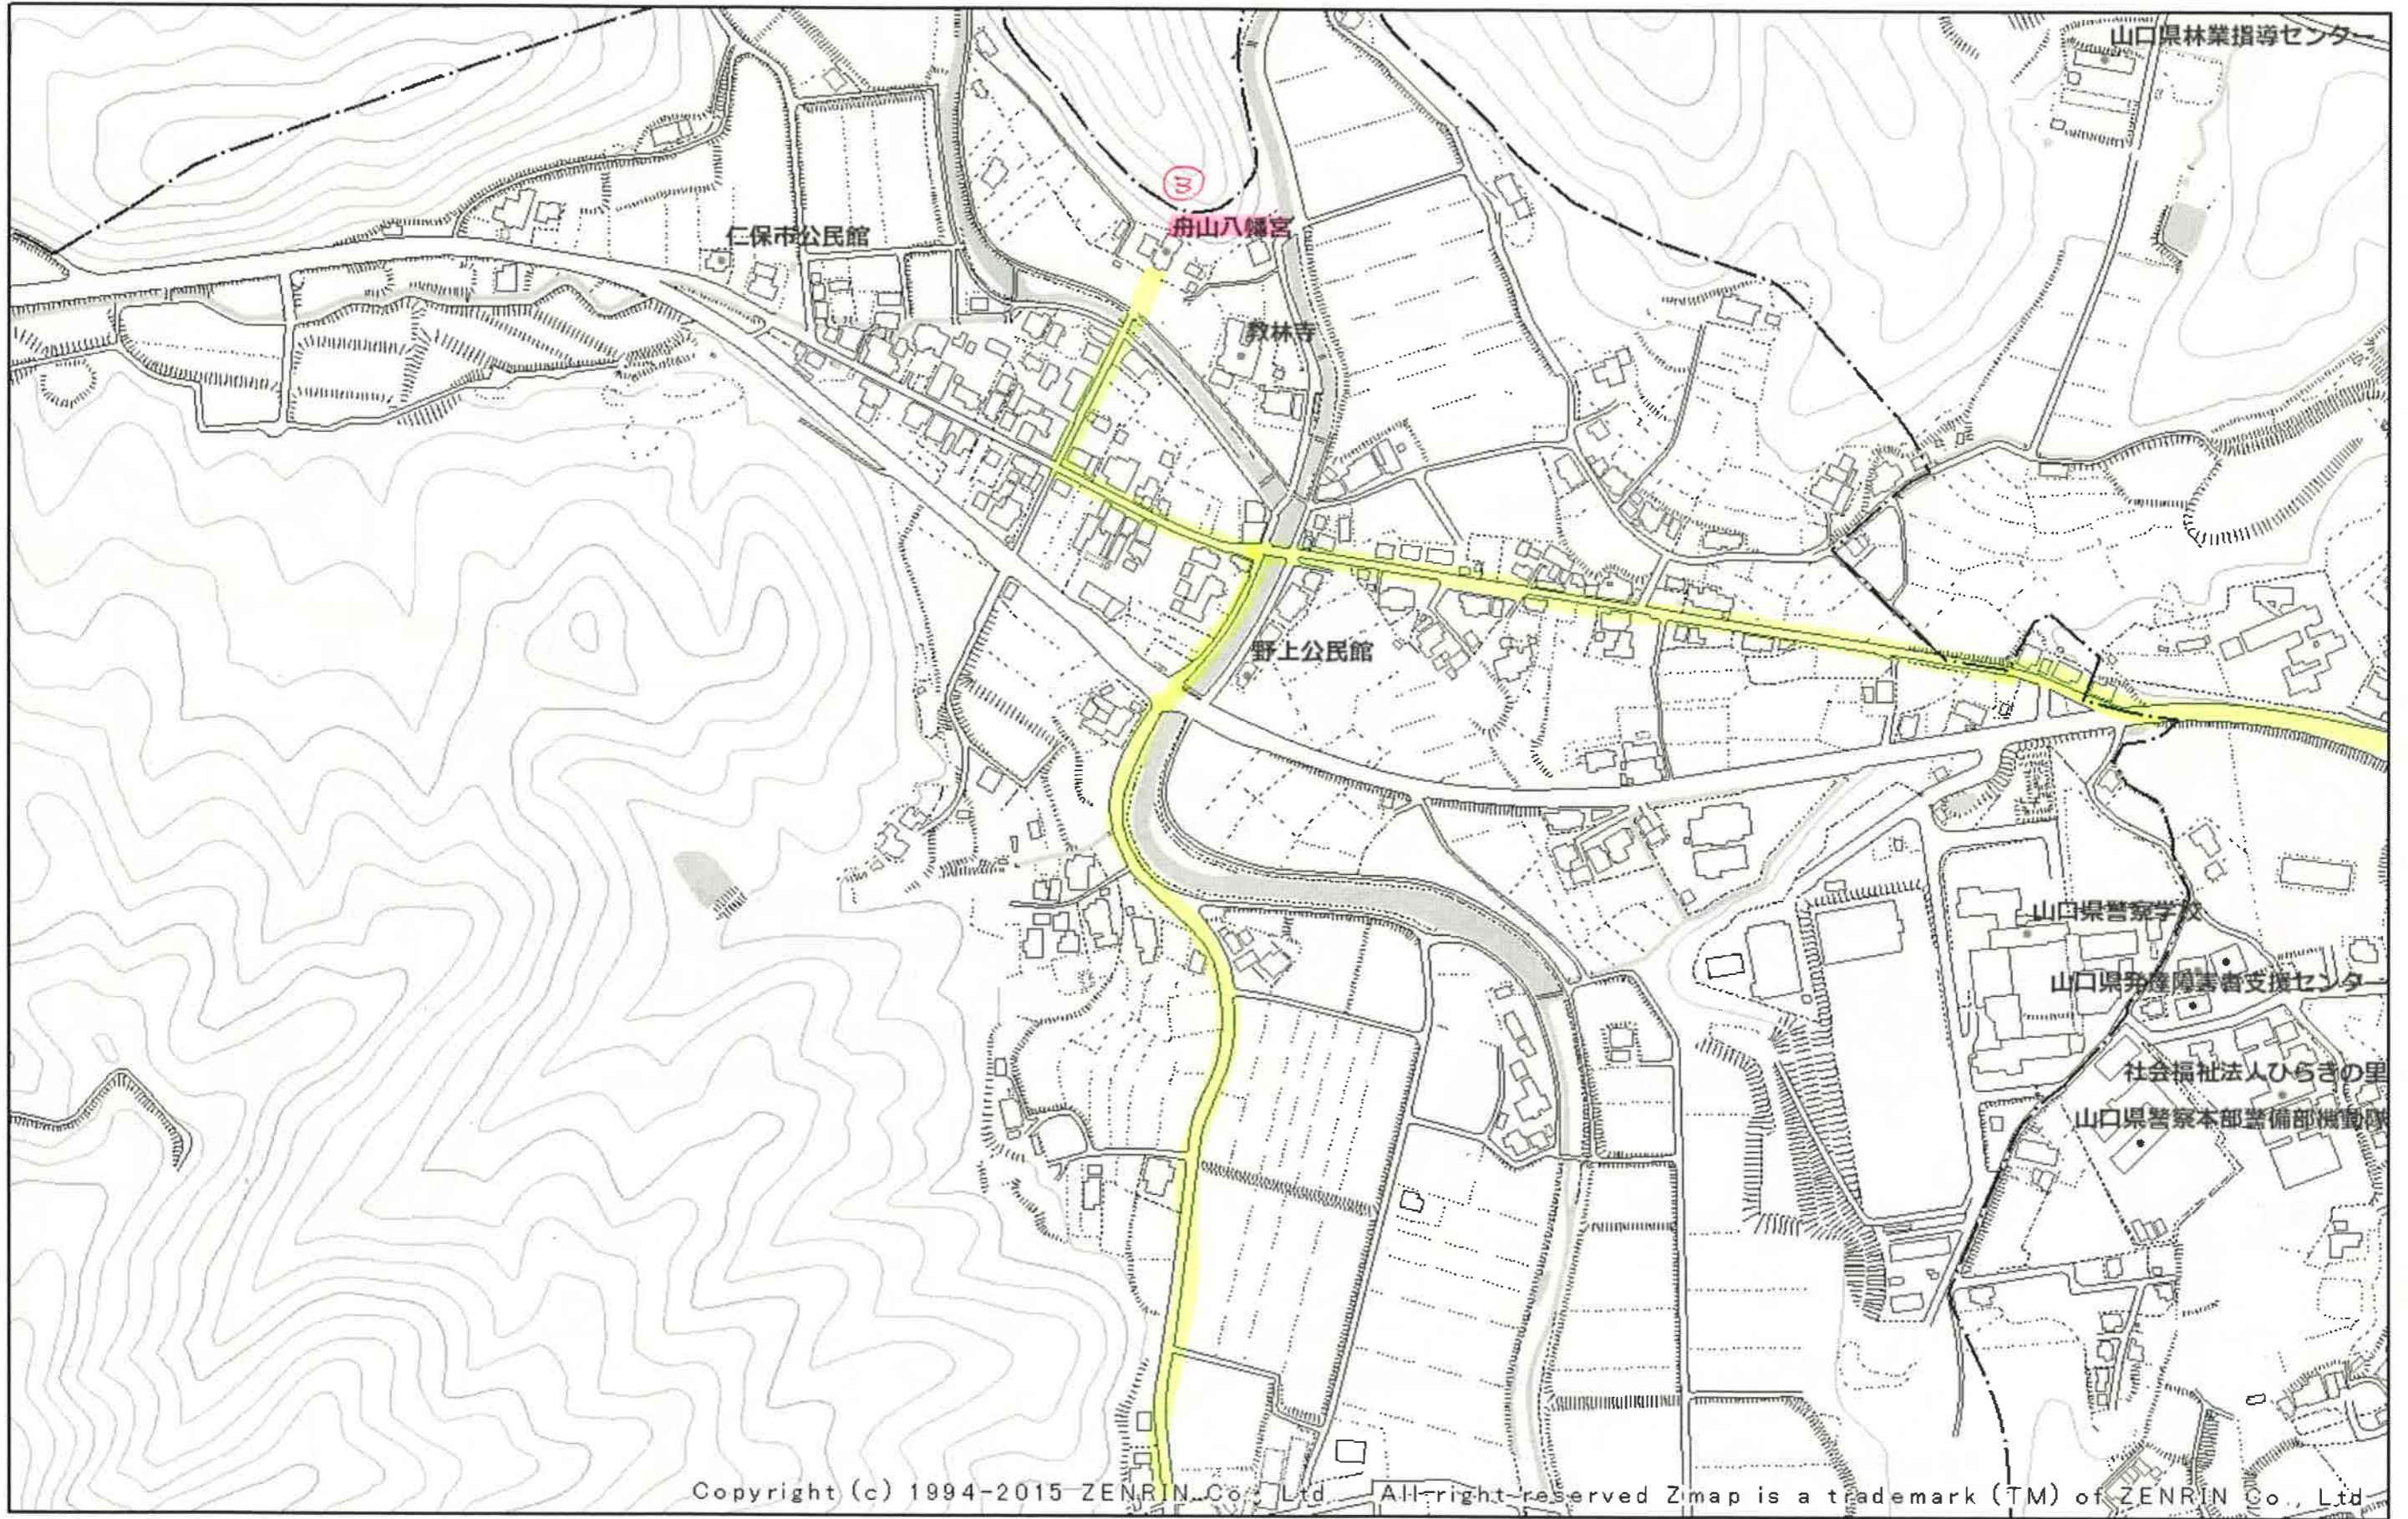

出力図

Copyright (c) 1994-2015 ZENRIN Co., Ltd. All right reserved Zmap is a trademark (TM) of ZENRIN Co., Ltd.

印刷日時: 2015/11/24 15:06:21

古代蓮とパラボラ館コース ¼

出力図

印刷日時:2015/11/24 15:10:10

古代蓮ヒメラボラ館コース 2/4

出力図

印刷日時: 2015/11/24 15:13:45

古代蓮とパラボラ館コース 3/4

出力図

印刷日時: 2015/11/24 15:26:41

古代蓮とパラボラ館コース 4/4